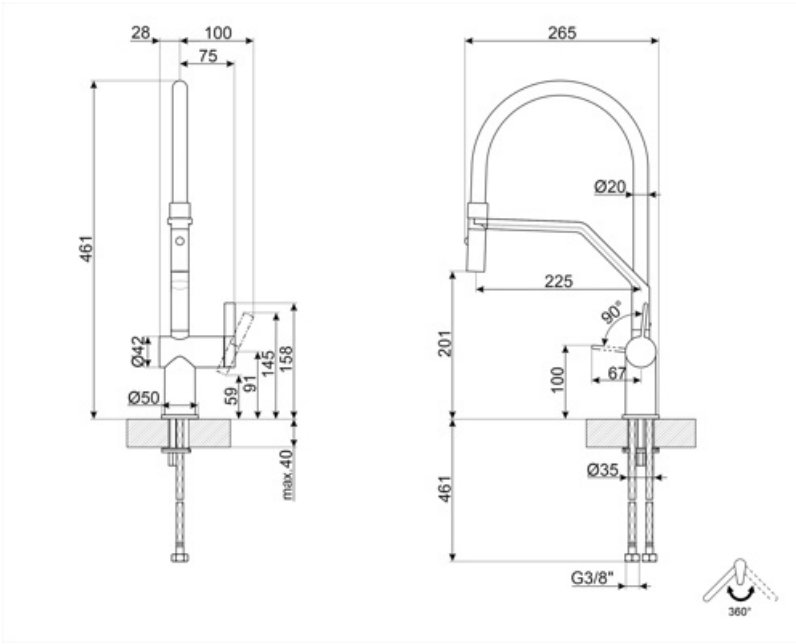

Отвір для змішувача /ексцентрика
Тип струи
Аэрактор
Количество гибких шлангов

Мобильный полупрофессиональный
Двойная струя
Так
2

Технічні характеристики

Длина гибких шлангов 450 мм
Гибкое соединение шлангов 3/8 "
Максимальное давление 5 bar
Минимальное давление 0,5 bar

Оптимальное давление 3 bar
Тип картриджа 35 Ø
Диаметр отверстия под смеситель 35 мм

Логістична інформація

Висота виробу (мм) 461 мм

Alternative products

MID20MN

Колір : Чорний

Symbols glossary

Поворотный излив 360°

Выносной душ с двойной струей. Можно просто переключаться между стандартным режимом струи и режимом распыления.

Съемный излив смесителей Semi-Professional с высоким изливом позволяет легко добраться до любой точки раковины.