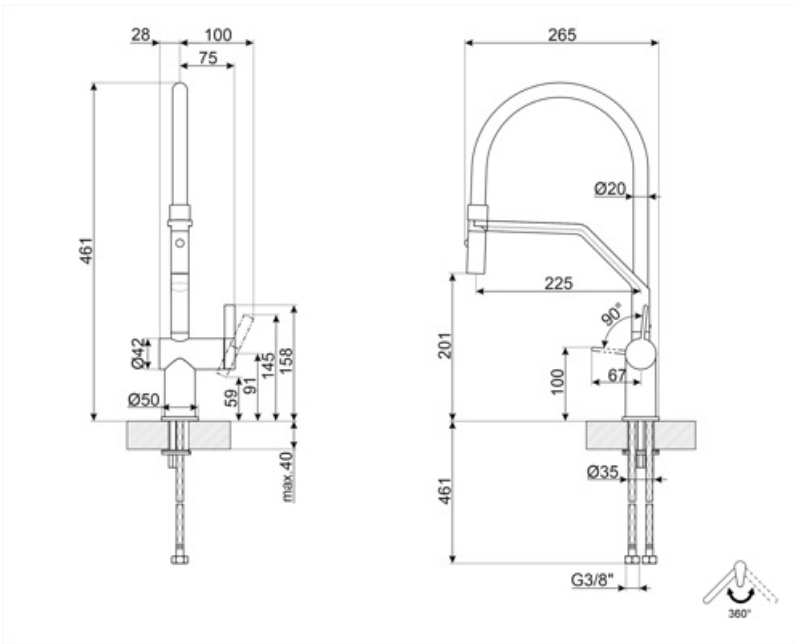

Отвір для змішувача
/ексцентрика
Тип струи
Аэрактор
Количество гибких
шлангов

Мобильный
полупрофессиональный
Двойная струя
Так
2

Технічні характеристики

Длина гибких шлангов 450 мм
Гибкое соединение шлангов 3/8 "
Максимальное давление 5 bar
Минимальное давление 0,5 bar

Оптимальное давление 3 bar
Тип картриджа 35 Ø
Диаметр отверстия под смеситель 35 мм

Логістична інформація

Висота виробу (мм) 461 мм

Alternative products

MID20MN

Колір : Чорний

Symbols glossary

Поворотный излив 360°

Выносной душ с двойной струей. Можно просто переключаться между стандартным режимом струи и режимом распыления.

Съемный излив смесителей Semi-Professional с высоким изливом позволяет легко добраться до любой точки раковины.