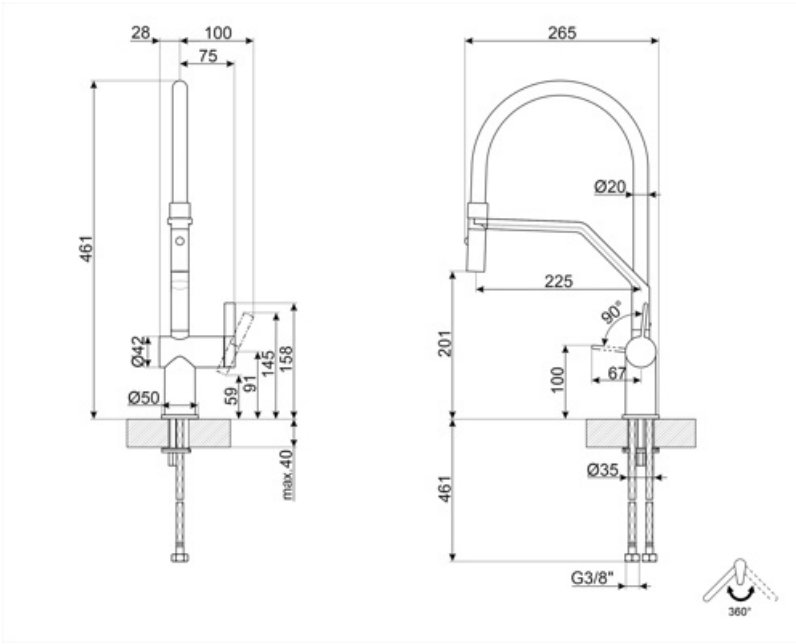

Отвір для змішувача /ексцентрика Мобильный
полупрофессиональный
Тип струи Двойная струя
Аэрактор Так
Количество гибких шлангов 2

Технічні характеристики

Длина гибких шлангов 450 мм
Гибкое соединение шлангов 3/8 "
Максимальное давление 5 bar
Минимальное давление 0,5 bar

Оптимальное давление 3 bar
Тип картриджа 35 Ø
Диаметр отверстия под смеситель 35 мм

Логістична інформація

Висота виробу (мм) 461 мм

Alternative products

MID20MN

Колір : Чорний

Symbols glossary

Поворотный излив 360°

Выносной душ с двойной струей. Можно просто переключаться между стандартным режимом струи и режимом распыления.

Съемный излив смесителей Semi-Professional с высоким изливом позволяет легко добраться до любой точки раковины.