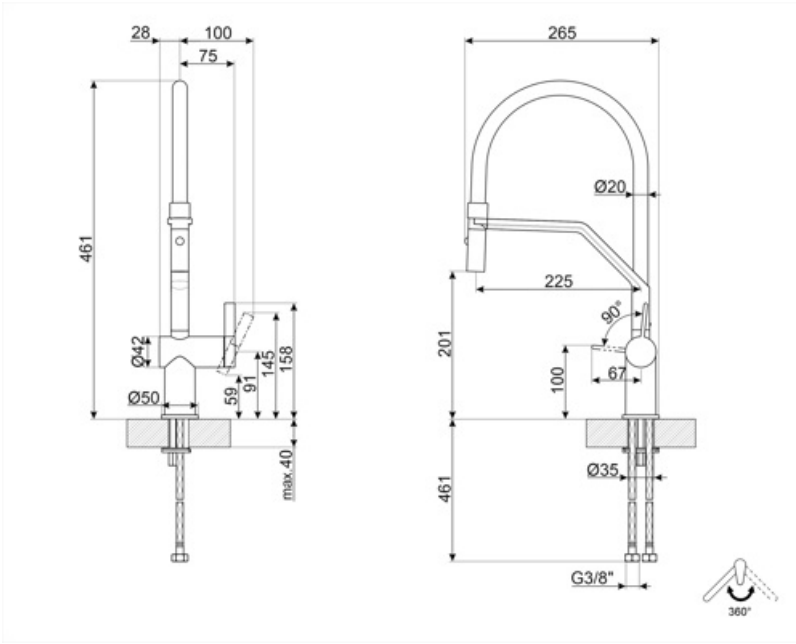

Mobilní poloprofesionální

Dvojitě trysky

Ano

2

Technické parametry

Délka pružných hadic 450 mm

Připojení pružných hadic 3/8 "

Typ kartuše s 35 Ø

keramickým diskem

Maximální tlak 5 bar

Minimální tlak 0,5 bar

Optimální tlak 3 bar

Průměr otvoru na kohoutek 35 mm

Logistické informace

Výška výrobku (mm) 461 mm

Symbols glossary

Otáčení otočné hubice 360°

Ruční sprcha s dvojitou tryskou. Je možné jednoduše přepínat mezi standardním režimem proudu a režimem stříkání.

Pohyblivá ruční sprcha baterií Semi-Professional s vysokou výtokovou trubicí umožňuje snadný přístup do všech míst umyvadla.