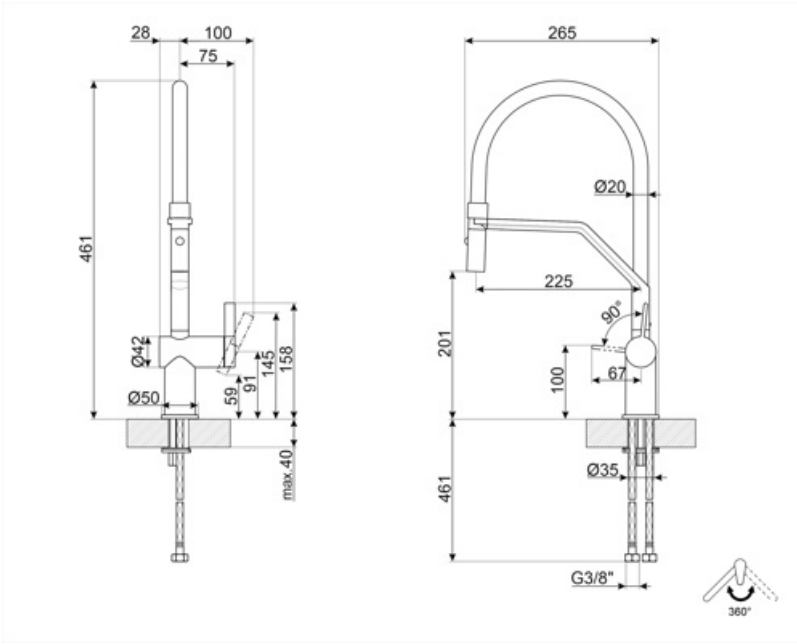

Mobilní poloprofesionální

Dvojitě trysky

Ano

2

Technické parametry

Délka pružných hadic 450 mm

Připojení pružných hadic 3/8 "

Maximální tlak 5 bar

Minimální tlak 0,5 bar

Optimální tlak 3 bar

Typ kartuše s 35 Ø

keramickým diskem

Průměr otvoru na 35 mm
kohoutek

Logistické informace

Výška výrobku (mm) 461 mm

Alternative products

MID20CR

Barva: Chromovaná a černá matová

Symbols glossary

Otáčení otočné hubice 360°

Ruční sprcha s dvojitou tryskou. Je možné jednoduše přepínat mezi standardním režimem proudu a režimem stříkání.

Pohyblivá ruční sprcha baterií Semi-Professional s vysokou výtokovou trubicí umožňuje snadný přístup do všech míst umyvadla.