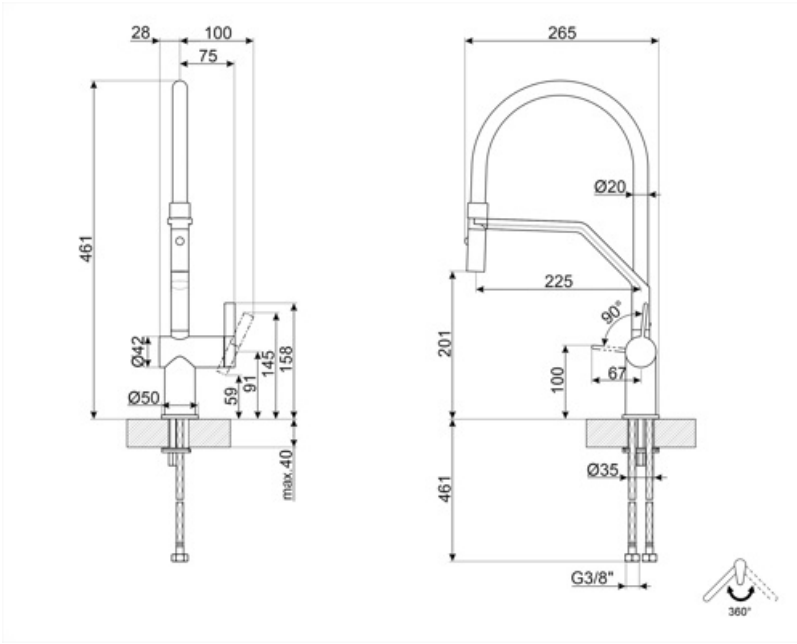

MID20MN

Produktfamilie	Mischbatterien
Basismaterial	Messing
Schwenkbarer Auslauf	Ja
Schwenkbereich	360 °

Ästhetik

Ästhetik	Neutral	Handbrause	Semiprofessionell
Farbe	Schwarz	Wasserstrahl	2 Jet-System
Schwenkarm	Flexibler Auslauf	Luftsprudler	Ja
Art der Mischbatterie	Einhandhebelmischer	Anzahl der flexiblen Anschlusschläuche	2
Oberfläche	Schwarz-Matt		

Technische Eigenschaften

Länge der flexiblen Anschlusschläuche	450 mm	Empfohlener Wasserdruck	3,0 bar
Typ der flexiblen Anschlusschläuche	3/8 "	Keramikeinsatz	35 Ø
Max. Wasserdruck	5,0 bar	Ø Hahnlochbohrung	35 mm
Min. Wasserdruck	0,5 bar		

Logistik-Informationen

Produkthöhe	461 mm
-------------	--------

Alternative Produkte

MID20CR

Farbe: Chrome und Schwarz-Matt

Symbolverzeichnis

Schwenkbereich 360°

2 Jet-Doppelstrahl-Handbrause. Mit dieser lässt sich ganz einfach zwischen einem herkömmlichen Wasserstrahl und einem Brausestrahl wechseln.