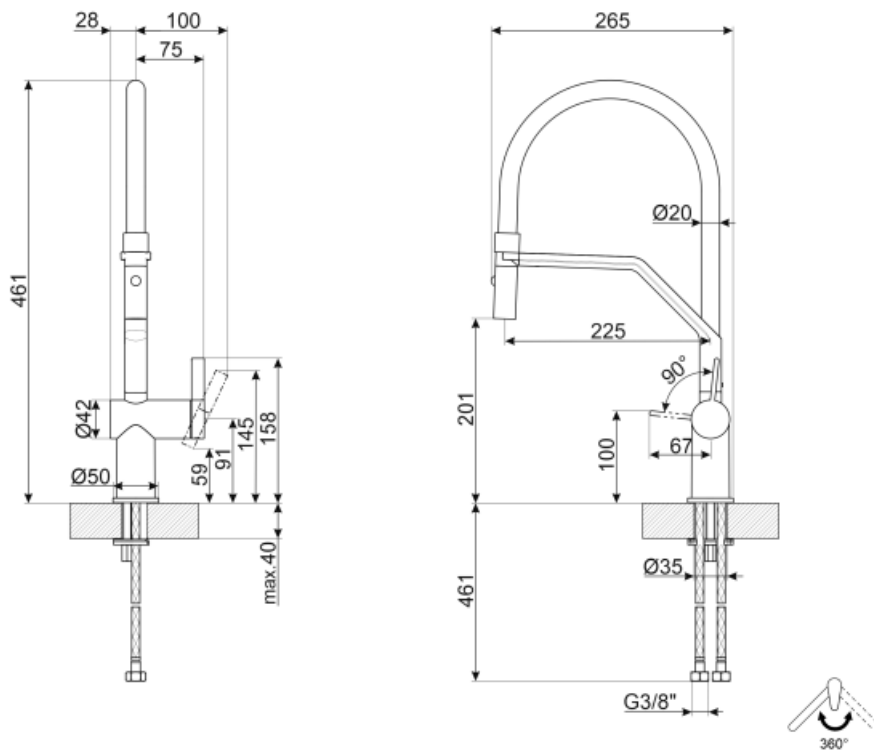

MID20MN

Produktfamilie	Mischbatterien
Basismaterial	Messing
Schwenkbarer Auslauf	Ja
Schwenkbereich	360 °

Ästhetik

Ästhetik	Neutral	Handbrause	Semiprofessionell
Farbe	Schwarz	Wasserstrahl	2 Jet-System
Oberfläche	Schwarz-Matt	Luftsprudler	Ja
Schwenkarm	Flexibler Auslauf	Anzahl der flexiblen Anschlusschläuche	2
Art der Mischbatterie	Einhandhebelmischer		

Technische Eigenschaften

Länge der flexiblen Anschlusschläuche	450 mm	Min. Wasserdruck	0,5 bar
Typ der flexiblen Anschlusschläuche	3/8 "	Empfohlener Wasserdruck	3,0 bar
Keramikeinsatz	35 Ø	Ø Hahnlochbohrung	35 mm
Max. Wasserdruck	5,0 bar		

Logistik-Informationen

Produkthöhe	461 mm
-------------	--------

Symbols glossary (TT)

Schwenkbereich 360°

2 Jet-Doppelstrahl-Handbrause. Mit dieser lässt sich ganz einfach zwischen einem herkömmlichen Wasserstrahl und einem Brausestrahl wechseln.

The mobile hand shower of the Semi-Professional taps with high spout allows you to easily reach every point of the sink.