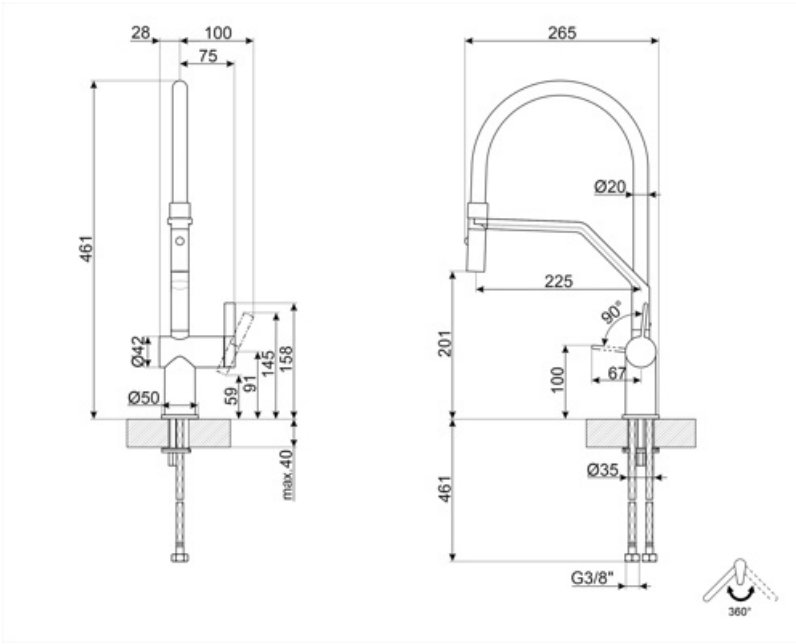

MID20MN

Produktfamilie	Mischbatterien
Basismaterial	Messing
Schwenkbarer Auslauf	Ja
Schwenkbereich	360 °

Ästhetik

Ästhetik	Neutral	Handbrause	Semiprofessionell
Farbe	Schwarz	Wasserstrahl	2 Jet-System
Schwenkarm	Flexibler Auslauf	Luftsprudler	Ja
Art der Mischbatterie	Einhandhebelmischer	Anzahl der flexiblen Anschlussschläuche	2
Oberfläche	Schwarz-Matt		

Technische Eigenschaften

Länge der flexiblen Anschlussschläuche	450 mm	Empfohlener Wasserdruck	3,0 bar
Typ der flexiblen Anschlussschläuche	3/8 "	Keramikeinsatz	35 Ø
Max. Wasserdruck	5,0 bar	Ø Hahnlochbohrung	35 mm
Min. Wasserdruck	0,5 bar		

Logistik-Informationen

Produkthöhe	461 mm
-------------	--------

Alternative Produkte

MID20CR

Farbe: Chrome und Schwarz-Matt

Symbolverzeichnis

Schwenkbereich 360°

2 Jet-Doppelstrahl-Handbrause. Mit dieser lässt sich ganz einfach zwischen einem herkömmlichen Wasserstrahl und einem Brausestrahl wechseln.