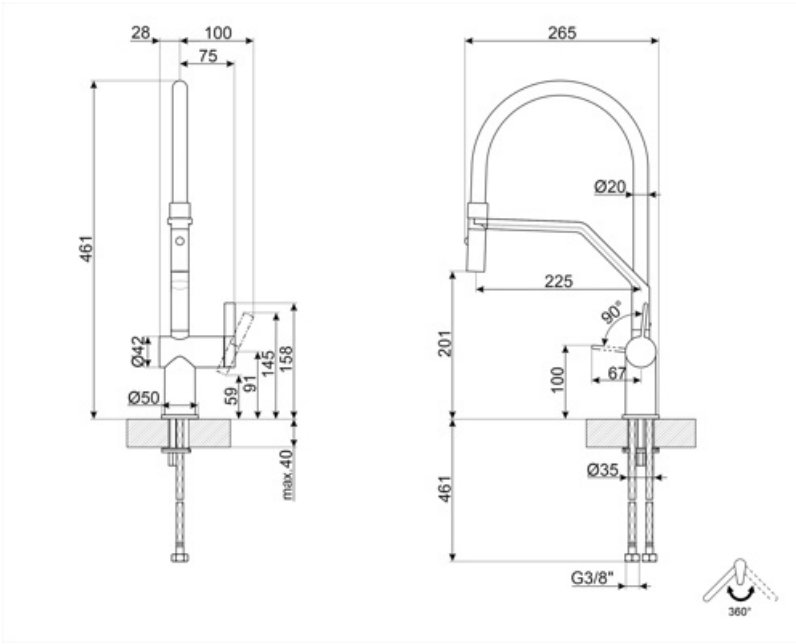

MID20MN

Produktfamilie	Mischbatterien
Basismaterial	Messing
Schwenkbarer Auslauf	Ja
Schwenkbereich	360 °

Ästhetik

Ästhetik	Neutral	Handbrause	Semiprofessionell
Farbe	Schwarz	Wasserstrahl	2 Jet-System
Schwenkarm	Flexibler Auslauf	Luftsprudler	Ja
Art der Mischbatterie	Einhandhebelmischer	Anzahl der flexiblen Anschlusschläuche	2
Oberfläche	Schwarz-Matt		

Technische Eigenschaften

Länge der flexiblen Anschlusschläuche	450 mm	Empfohlener Wasserdruck	3,0 bar
Typ der flexiblen Anschlusschläuche	3/8 "	Keramikeinsatz	35 Ø
Max. Wasserdruck	5,0 bar	Ø Hahnlochbohrung	35 mm
Min. Wasserdruck	0,5 bar		

Logistik-Informationen

Produkthöhe	461 mm
-------------	--------

Alternative Produkte

MID20CR

Farbe: Chrome und Schwarz-Matt

Symbolverzeichnis

Schwenkbereich 360°

2 Jet-Doppelstrahl-Handbrause. Mit dieser lässt sich ganz einfach zwischen einem herkömmlichen Wasserstrahl und einem Brausestrahl wechseln.