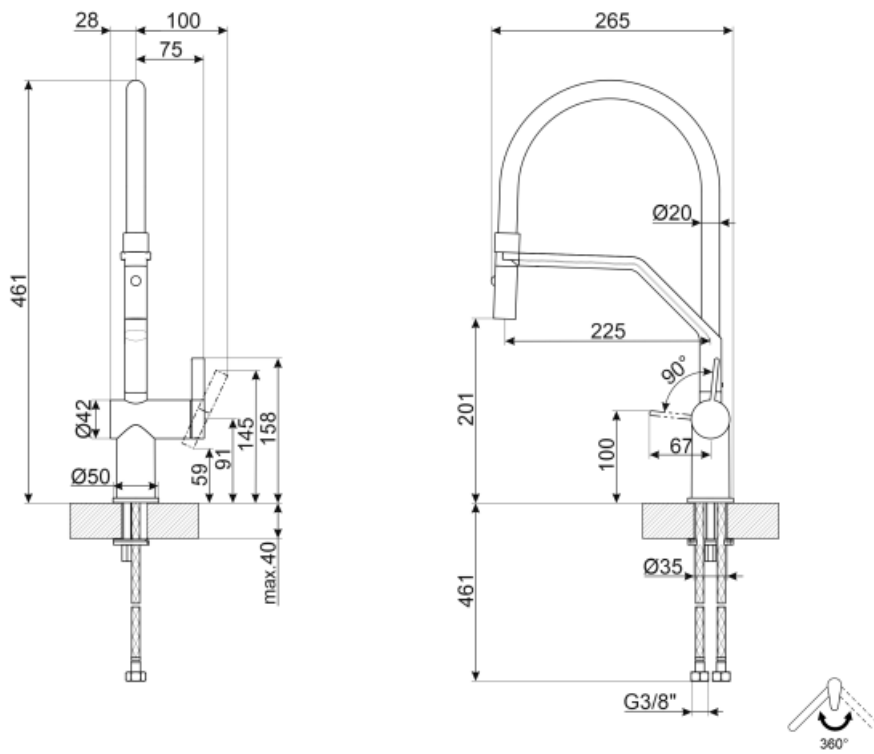

## Technische Eigenschaften

Länge der flexiblen Anschlusschläuche	450 mm	Min. Wasserdruck	0,5 bar
Typ der flexiblen Anschlusschläuche	3/8 "	Empfohlener Wasserdruck	3,0 bar
Keramikeinsatz	35 Ø	Ø Hahnlochbohrung	35 mm
Max. Wasserdruck	5,0 bar		

## Logistik-Informationen

Produkthöhe	461 mm
-------------	--------

---

## Symbols glossary (TT)

---

- |  |  |   |  |
|--|--|---|--|
|  | Schwenkbereich 360°  |  | 2 Jet-Doppelstrahl-Handbrause. Mit dieser lässt sich ganz einfach zwischen einem herkömmlichen Wasserstrahl und einem Brausestrahl wechseln. |
|  | The mobile hand shower of the Semi-Professional taps with high spout allows you to easily reach every point of the sink. |   |  |