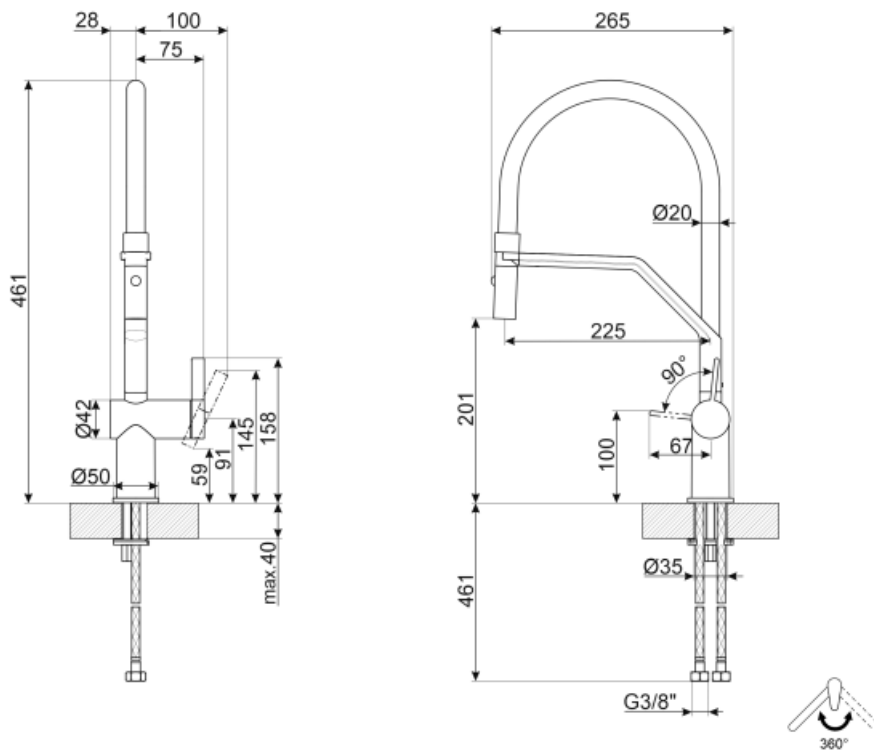

MID20MN

Produktfamilie	Mischbatterien
Basismaterial	Messing
Schwenkbarer Auslauf	Ja
Schwenkbereich	360 °

Ästhetik

Ästhetik	Neutral	Handbrause	Semiprofessionell
Farbe	Schwarz	Wasserstrahl	2 Jet-System
Oberfläche	Schwarz-Matt	Luftsprudler	Ja
Schwenkarm	Flexibler Auslauf	Anzahl der flexiblen Anschlussschläuche	2
Art der Mischbatterie	Einhandhebelmischer		

Technische Eigenschaften

Länge der flexiblen Anschlussschläuche	450 mm	Min. Wasserdruck	0,5 bar
Typ der flexiblen Anschlussschläuche	3/8 "	Empfohlener Wasserdruck	3,0 bar
Keramikeinsatz	35 Ø	Ø Hahnlochbohrung	35 mm
Max. Wasserdruck	5,0 bar		

Logistik-Informationen

Produkthöhe	461 mm
-------------	--------

Symbols glossary (TT)

Schwenkbereich 360°

2 Jet-Doppelstrahl-Handbrause. Mit dieser lässt sich ganz einfach zwischen einem herkömmlichen Wasserstrahl und einem Brausestrahl wechseln.

The mobile hand shower of the Semi-Professional taps with high spout allows you to easily reach every point of the sink.