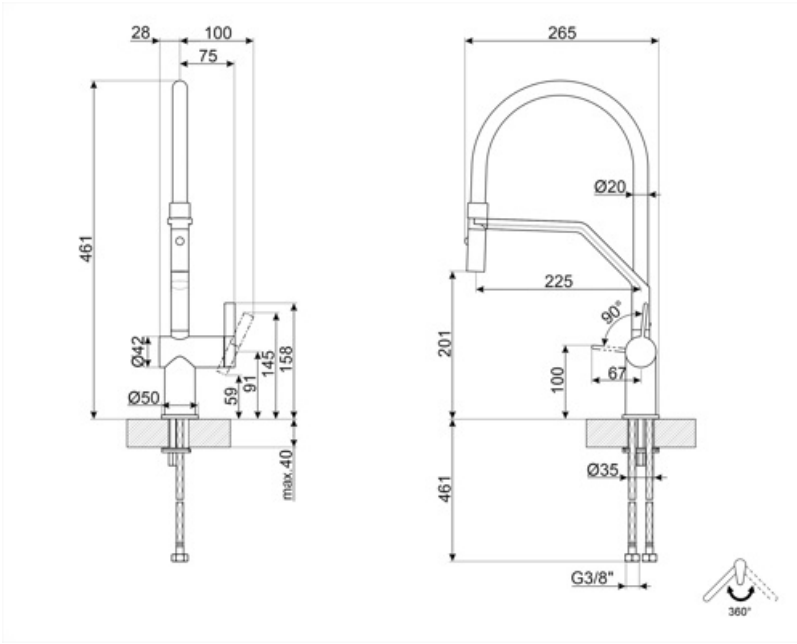

## MID20MN

Familia	Grifo
Material	Latón
Caño giratorio	Sí
Rotación caño giratorio	360 °

## Características técnicas

Longitud mangueras flexibles	450 mm	Presión óptima	3 bar
Conexión de mangueras flexibles.	3/8 "	Tipo de cartucho	35 Ø
Presión máxima	5 bar	Diámetro del orificio del grifo	35 mm
Presión mínima	0,5 bar		

## Datos logísticos

Altura del producto (mm)	461 mm
-----------------------------	--------

## Symbols glossary

---

Swivel spout rotation 360°

Double jet handshower. It is possible to simply switch between a standard stream mode and a spray mode.

The mobile hand shower of the Semi-Professional taps with high spout allows you to easily reach every point of the sink.