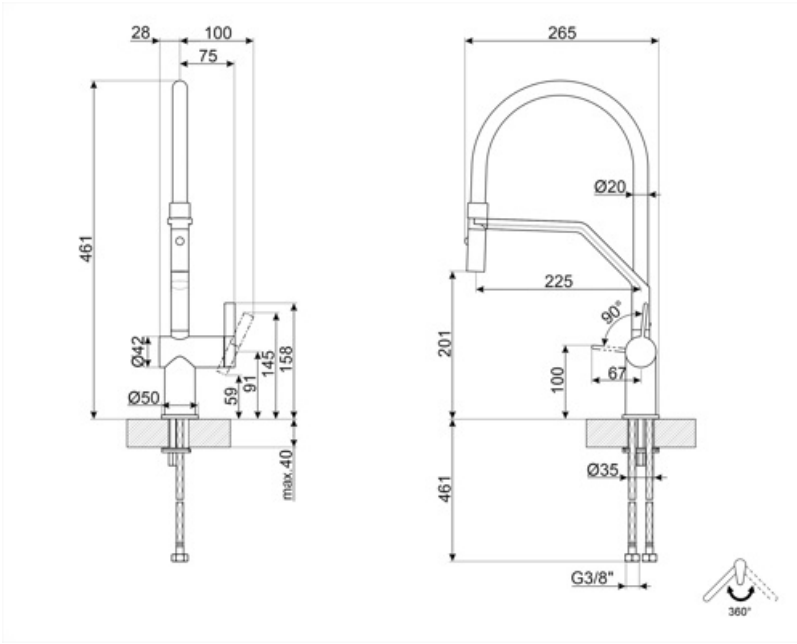

## MID20MN

Familia	Grifo
Material	Latón
Caño giratorio	Sí
Rotación caño giratorio	360 °

## Características técnicas

Longitud mangueras flexibles	450 mm	Presión óptima	3 bar
Conexión de mangueras flexibles.	3/8 "	Tipo de cartucho	35 Ø
Presión máxima	5 bar	Diámetro del orificio del grifo	35 mm
Presión mínima	0,5 bar		

## Datos logísticos

Altura del producto (mm)	461 mm
-----------------------------	--------

## Symbols glossary

---

- |  |  |   |   |
|--|--|---|---|
|  | Swivel spout rotation 360°   |  | Double jet handshower. It is possible to simply switch between a standard stream mode and a spray mode. |
|  | The mobile hand shower of the Semi-Professional taps with high spout allows you to easily reach every point of the sink. |   |   |