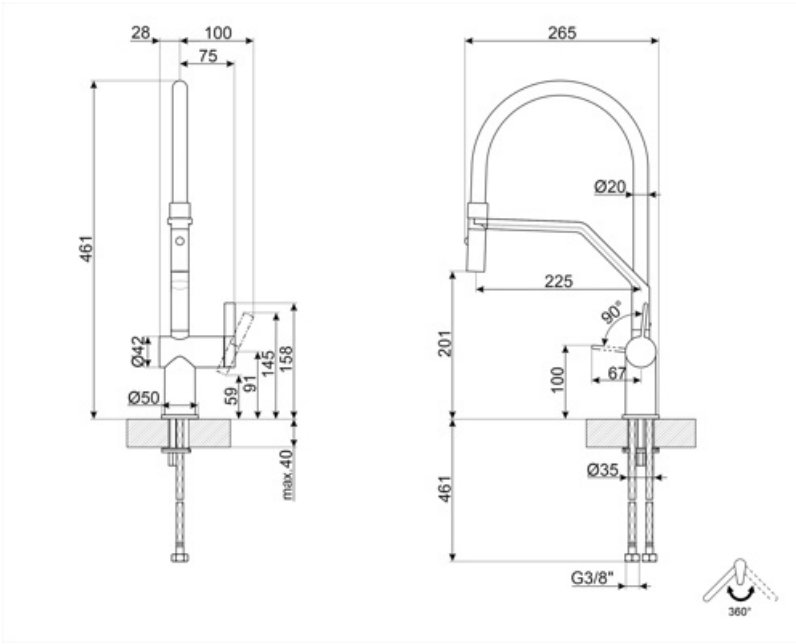

MID20MN

Familia	Grifo
Material	Latón
Caño giratorio	Sí
Rotación caño giratorio	360 °

Estética

Estética	Universal	Perforado / predispuesto para la perforación	Semiprofesional móvil
Color	Negro	Jet type	Chorro doble
Spout type	Caño de silicona	Aireador	Sí
Tipo de grifo	Semi-profesional mono mando	Número de mangueras flexibles	2
Acabado	Negro mate		

Características técnicas

Longitud mangueras flexibles	450 mm	Presión óptima	3 bar
Conexión de mangueras flexibles.	3/8 "	Tipo de cartucho	35 Ø
Presión máxima	5 bar	Diámetro del orificio del grifo	35 mm
Presión mínima	0,5 bar		

Datos logísticos

Altura del producto (mm)	461 mm
-----------------------------	--------

Productos alternativos

MID20CR

Color: Cromo y negro mate

Symbols glossary

Swivel spout rotation 360°

Double jet handshower. It is possible to simply switch between a standard stream mode and a spray mode.

The mobile hand shower of the Semi-Professional taps with high spout allows you to easily reach every point of the sink.