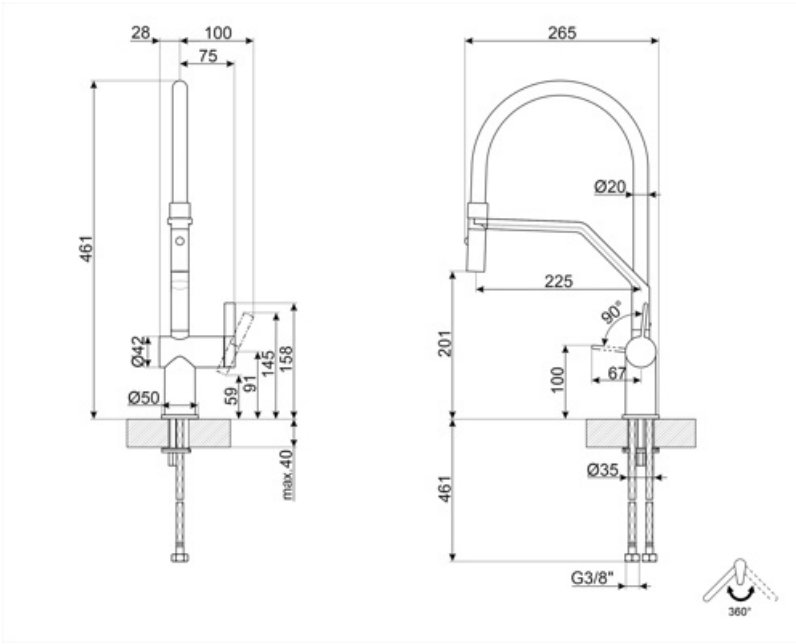

MID20MN

Famiglia	Miscelatore
Materiale	Ottone
Canna girevole	Sì
Rotazione canna girevole	360 °

Estetica

Estetica	Universale	Doccetta	Mobile semi-professionale
Colore	Nero	Tipo getto	Doppiogetto
Tipo canna	Canna in silicone	Aeratore	Sì
Comando	Monocomando semi-professionale	Numero tubi flessibili	2
Finitura	Nero opaco		

Caratteristiche Tecniche

Lunghezza tubi flessibili	450 mm	Pressione ottimale	3 bar
Tipo di attacco tubi flessibili	3/8 "	Tipo cartuccia a dischi ceramici	35 Ø
Pressione massima	5 bar	Diametro foro miscelatore	35 mm
Pressione minima	0,5 bar		

Informazioni Logistiche

Altezza del Prodotto (mm)	461 mm
---------------------------	--------

Prodotti alternativi

MID20CR

Colore: Cromo e nero opaco

Glossario simboli

- | | | | |
|--|---|---|---|
|  | Rotazione della canna 360° |  | Doccetta miscelatore doppiogetto. È possibile passare con un solo tocco dal getto per flusso standard al getto ampio. |
|  | La doccetta mobile dei miscelatori Semi-Professionali con canna alta permette di raggiungere facilmente ogni punto del lavello. | | |