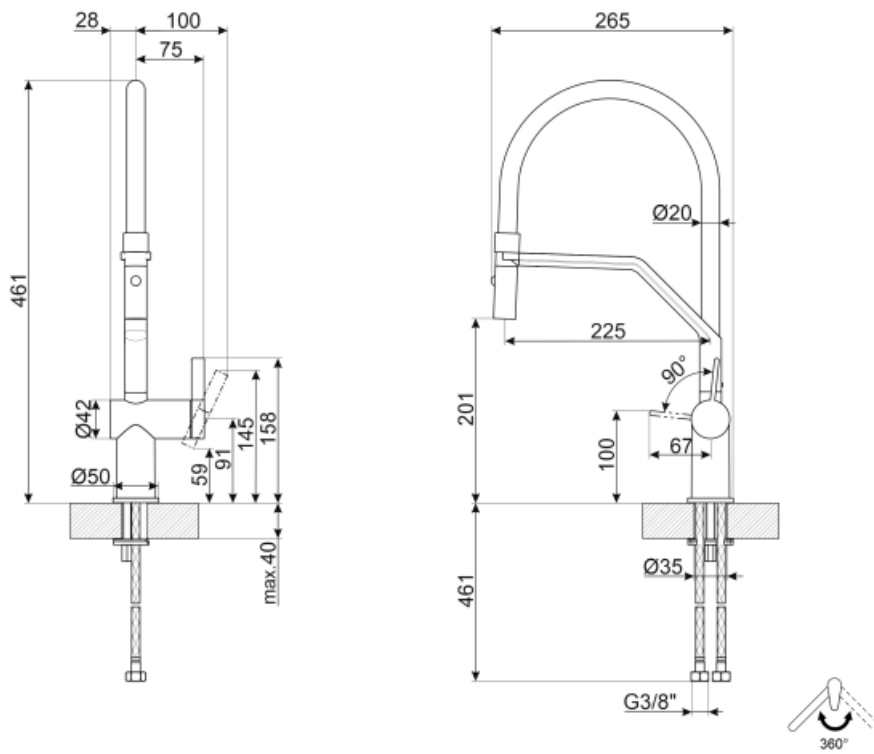

### Estetica

Estetica	Universale	Doccetta	Mobile semi-professionale
Colore	Nero	Tipo getto	Doppiogetto
Finitura	Nero opaco	Aeratore	Sì
Tipo canna	Canna in silicone	Numero tubi flessibili	2
Comando	Monocomando semi-professionale		

### Caratteristiche Tecniche

Lunghezza tubi flessibili	450 mm	Pressione minima	0,5 bar
Tipo di attacco tubi flessibili	3/8 "	Pressione ottimale	3 bar
Tipo cartuccia a dischi ceramici	35 Ø	Diametro foro miscelatore	35 mm
Pressione massima	5 bar		

### Informazioni Logistiche

Altezza del Prodotto (mm)	461 mm
---------------------------	--------

---

## Glossario simboli

---

- |  |   |   |   |
|--|---|---|---|
|  | Rotazione della canna 360°  |  | Doccetta miscelatore doppiogetto. È possibile passare con un solo tocco dal getto per flusso standard al getto ampio. |
|  | La doccetta mobile dei miscelatori Semi-Professionali con canna alta permette di raggiungere facilmente ogni punto del lavello. |   |   |