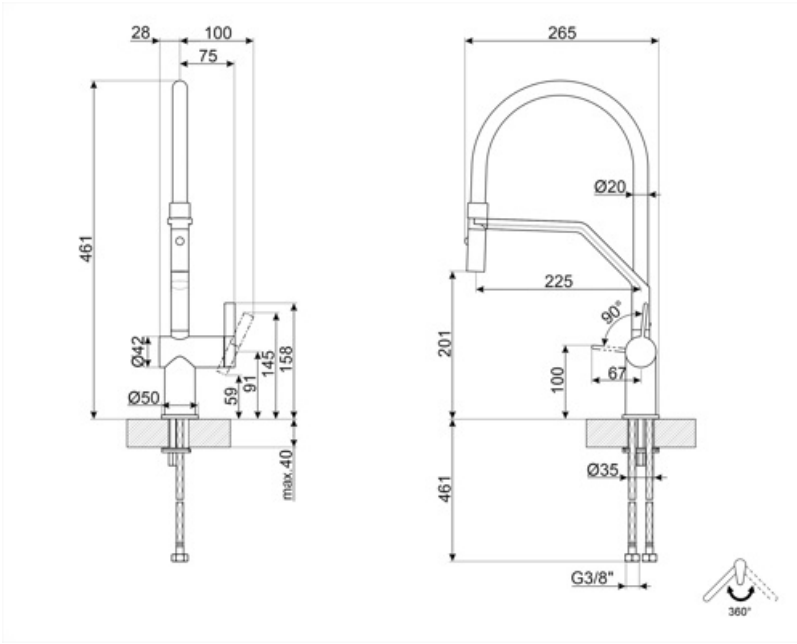

### Estetica

Estetica	Universale	Doccetta	Mobile semi-professionale
Colore	Nero	Tipo getto	Doppiogetto
Tipo canna	Canna in silicone	Aeratore	Sì
Comando	Monocomando semi-professionale	Numero tubi flessibili	2
Finitura	Nero opaco		

### Caratteristiche Tecniche

Lunghezza tubi flessibili	450 mm	Pressione ottimale	3 bar
Tipo di attacco tubi flessibili	3/8 "	Tipo cartuccia a dischi ceramici	35 Ø
Pressione massima	5 bar	Diametro foro miscelatore	35 mm
Pressione minima	0,5 bar		

### Informazioni Logistiche

Altezza del Prodotto (mm)	461 mm
---------------------------	--------

---

## Glossario simboli

---

- |  |   |   |   |
|--|---|---|---|
|  | Rotazione della canna 360°  |  | Doccetta miscelatore doppiogetto. È possibile passare con un solo tocco dal getto per flusso standard al getto ampio. |
|  | La doccetta mobile dei miscelatori Semi-Professionali con canna alta permette di raggiungere facilmente ogni punto del lavello. |   |   |