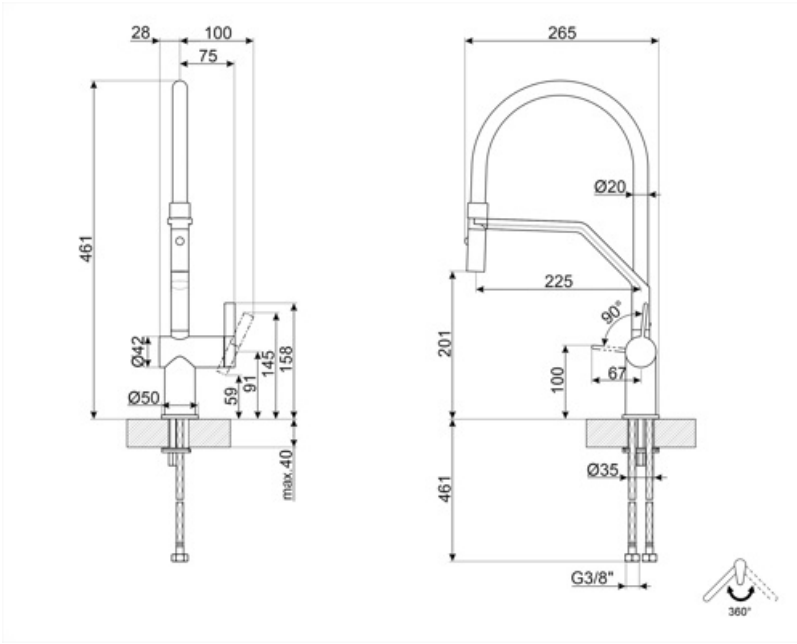

MID20MN

Famiglia	Miscelatore
Materiale	Ottone
Canna girevole	Sì
Rotazione canna girevole	360 °

Estetica

Estetica	Universale	Doccetta	Mobile semi-professionale
Colore	Nero	Tipo getto	Doppiogetto
Tipo canna	Canna in silicone	Aeratore	Sì
Comando	Monocomando semi-professionale	Numero tubi flessibili	2
Finitura	Nero opaco		

Caratteristiche Tecniche

Lunghezza tubi flessibili	450 mm	Pressione ottimale	3 bar
Tipo di attacco tubi flessibili	3/8 "	Tipo cartuccia a dischi ceramici	35 Ø
Pressione massima	5 bar	Diametro foro miscelatore	35 mm
Pressione minima	0,5 bar		

Informazioni Logistiche

Altezza del Prodotto (mm)	461 mm
---------------------------	--------

Prodotti alternativi

MID20CR

Colore: Cromo e nero opaco

Glossario simboli

- | | | | |
|--|---|---|---|
|  | Rotazione della canna 360° |  | Doccetta miscelatore doppiogetto. È possibile passare con un solo tocco dal getto per flusso standard al getto ampio. |
|  | La doccetta mobile dei miscelatori Semi-Professionali con canna alta permette di raggiungere facilmente ogni punto del lavello. | | |