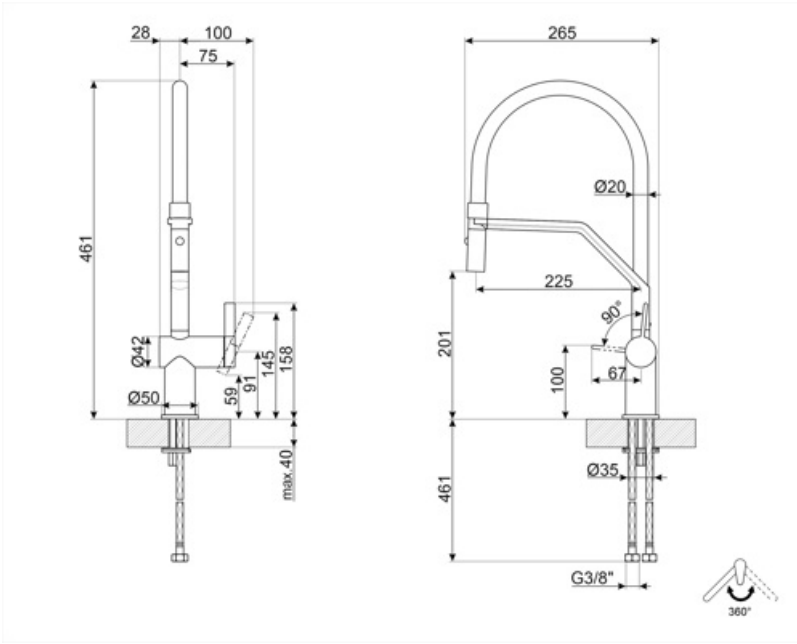

MID20MN

| | |
|---------------------------|--------|
| Product family | Machos |
| Material | Brass |
| Bico giratório | Yes |
| Rotação do bico giratório | 360 ° |

Aesthetics

| | | | |
|--------------|---------------------------------|--|--------------|
| Aesthetic | Universal | Alça para abastecimento de água filtrada | No |
| Colour | Black | Handshower | Single jet |
| Acabamento | Preto opaco | Tipo de jato | Jatos duplos |
| Tipo de bico | Bico de silicone | Dispositivo de arejamento | Yes |
| Tap type | Alavanca única semiprofissional | Número de mangueiras flexíveis | 2 |

Technical Features

| | | | |
|--------------------------------------|--------|------------------------------|---------|
| Comprimento das mangueiras flexíveis | 450 mm | Pressão máxima | 5 bar |
| Conexão de mangueiras flexíveis | 3/8 " | Pressão mínima | 0,5 bar |
| Tipo de cartucho de disco cerâmico | 35 Ø | OTIMIZAÇÃO DA PRESSÃO | 3 bar |
| Filtro de depuração de água | No | Diâmetro do furo da torneira | 35 mm |

Logistic Information

| | |
|---------------------|--------|
| Product height (mm) | 461 mm |
|---------------------|--------|

Symbols glossary

Rotação do bico giratório 360°

Duche de jato duplo. É possível simplesmente alternar entre um modo de fluxo padrão e um modo de spray.

The mobile shower of the semi-professional taps with high spout allows you to easily reach every point of the sink for more practical and comfortable use, as well as easier cleaning

Spout rotation 360°