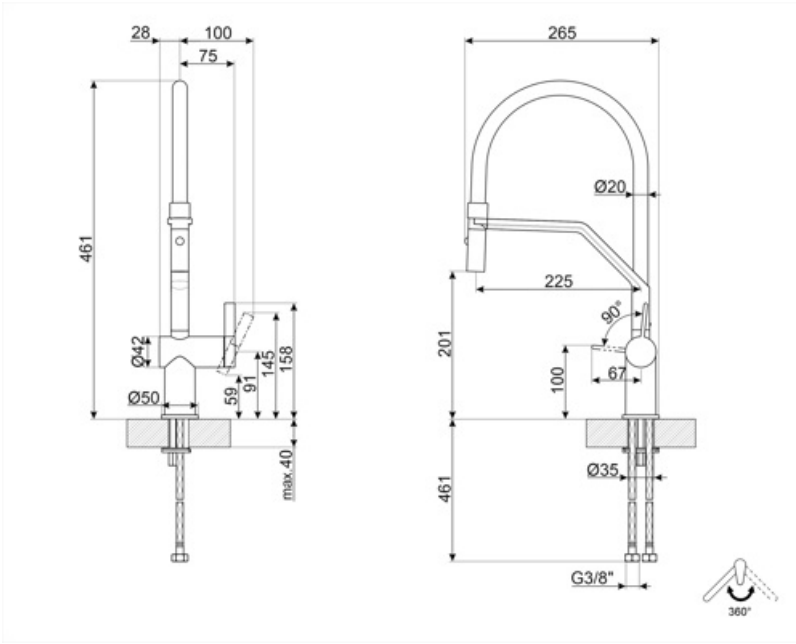

## Технічні характеристики

Длина гибких шлангов 450 мм

Гибкое соединение  
шлангов 3/8 "

Максимальное  
давление 5 bar

Минимальное давление 0,5 bar

Оптимальное давление 3 bar

Тип картриджа 35 Ø

Диаметр отверстия под  
смеситель 35 мм

## Логістична інформація

Висота виробу (мм) 461 мм

---