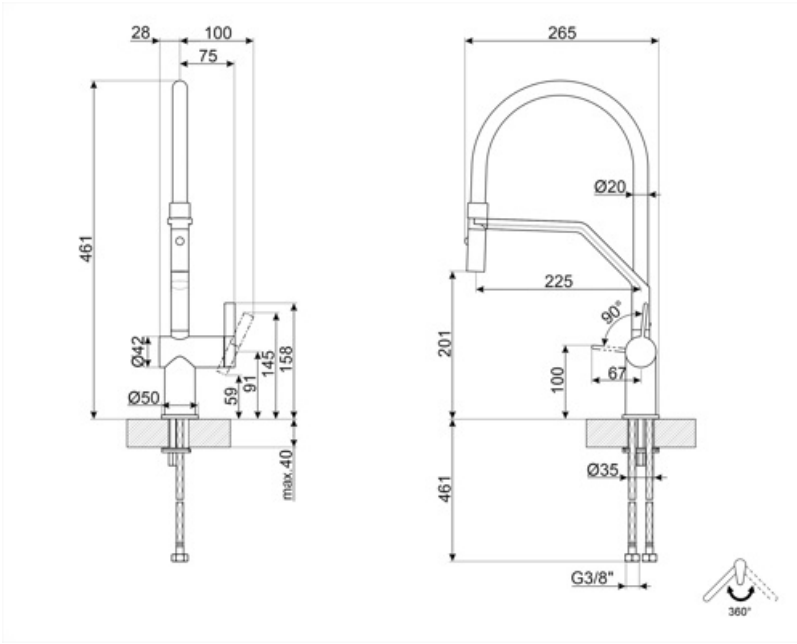

## Технічні характеристики

Длина гибких шлангов 450 мм

Гибкое соединение  
шлангов 3/8 "

Максимальное  
давление 5 bar

Минимальное давление 0,5 bar

Оптимальное давление 3 bar

Тип картриджа 35 Ø

Диаметр отверстия под  
смеситель 35 мм

## Логістична інформація

Висота виробу (мм) 461 мм

---