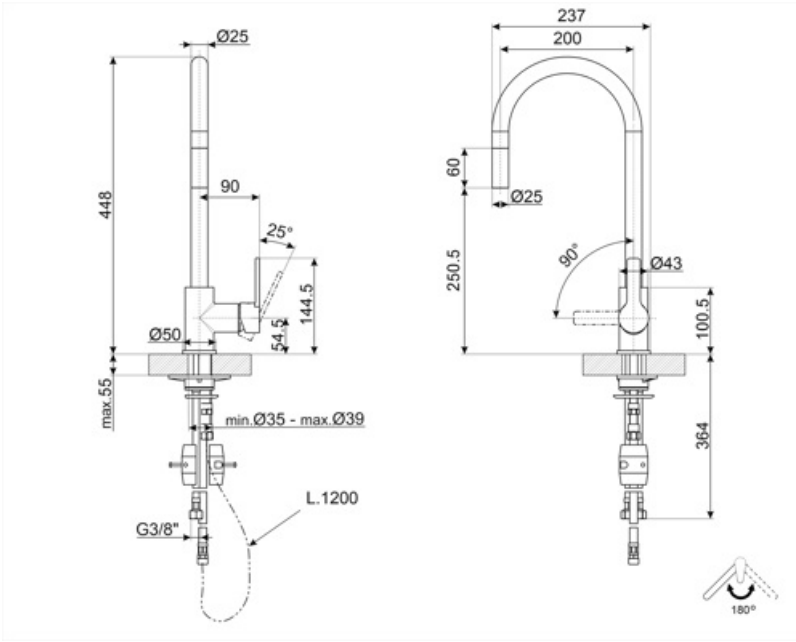

## Teknik özellikler

Özellikler	ESC, WSC	Optimal basınç	3 bar
Esnek hortum uzunluğu	400 mm	Su üretimi (l/dak)	12 l
Esnek hortum bağlantısı	3/8 "	Seramik disk kartuş tipi	35 Ø
Maksimum basınç	5 bar	Armatür deliği çapı	35 mm
Minimum basınç	1 bar	Çek valf	Evet

## Lojistik Bilgisi

Ürün yüksekliği (mm)	448 mm
----------------------	--------

---