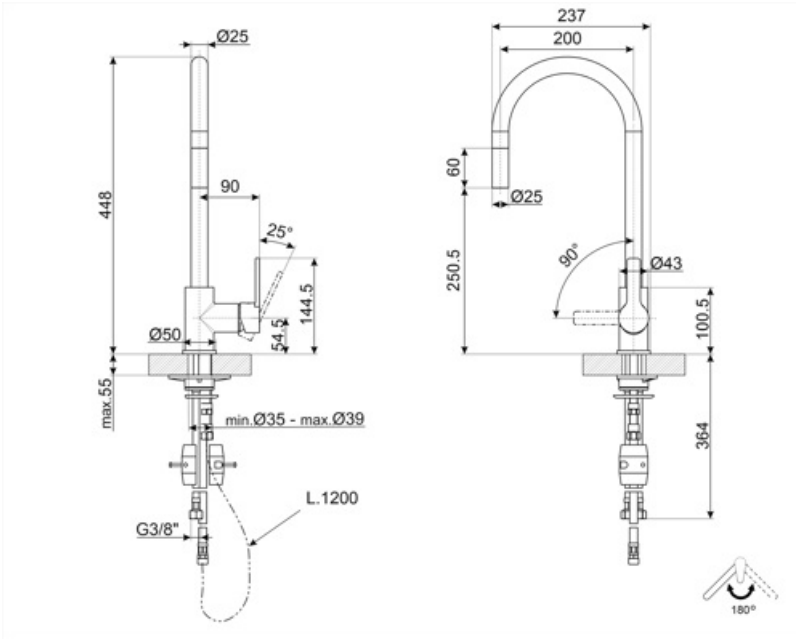

MID2CR

Ürün ailesi
Malzeme
Döner fıskiye
Döner fıskiye dönüşü

Armatürler
Pirinç
Evet
180 °

Estetik

Estetik	Üniversal	El duşu	Çıkarılabilir tek jet
Renk	Krom	Jet tipi	Tek jet
Fıskiye tipi	J fıskiye	Havalandırıcı	Evet
Armatür tipi	Tek kol	Esnek hortum sayısı	2
Son işlemler	Parlak		

Teknik özellikler

Özellikler	ESC, WSC	Optimal basınç	3 bar
Esnek hortum uzunluğu	400 mm	Su üretimi (l/dak)	12 l
Esnek hortum bağlantısı	3/8 "	Seramik disk kartuş tipi	35 Ø
Maksimum basınç	5 bar	Armatür deliği çapı	35 mm
Minimum basınç	1 bar	Çek valf	Evet

Lojistik Bilgisi

Ürün yüksekliği (mm) 448 mm

Compatible Accessories

STABMIX

mikserler için stabilizatör

Alternative products

MID2MN

Renk: Siyah

Symbols glossary

- | | | | |
|--|--|---|--|
|  | ESC: ESC Enerji Tasarrufu Kartuş sistemi ile ortada bulunan kontrol kolu sadece soğuk su dağıtır, sıcak suyun% 50'sini ve c'nin% 50'sini değil |  | WSC: WSC Su Tasarruf Kartuşu ile kontrol kolu yarıya kadar durarak suyun% 50'sinin (normal pişirme faaliyetleri için yeterli) su kaybına neden olur. |
|  | Döner fıskiye dönüşü 180° |  | Çıkarılabilir el duşu, armatürün hareket aralığını artırmaya olanak sağlar ve son derece çok yönlü, pratik ve konforludur. |