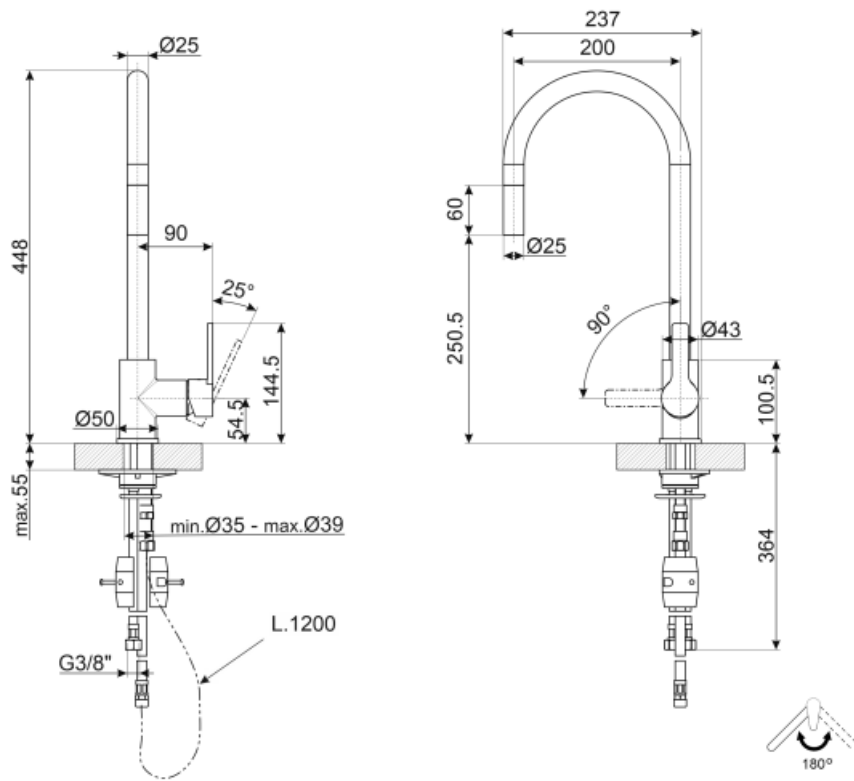

## Технические характеристики

Характеристики  
Длина гибких шлангов  
Гибкое соединение шлангов  
Тип картриджа  
Тип мойки

ESC, WSC  
400 мм  
3/8 "  
35 Ø  
Да

Максимальное давление  
Минимальное давление  
Оптимальное давление  
Поток воды (л/мин.)  
Диаметр отверстия под смеситель

5 bar  
1 bar  
3 bar  
12 л  
35 мм

## Логистическая информация

Высота продукта (мм) 448 мм

---