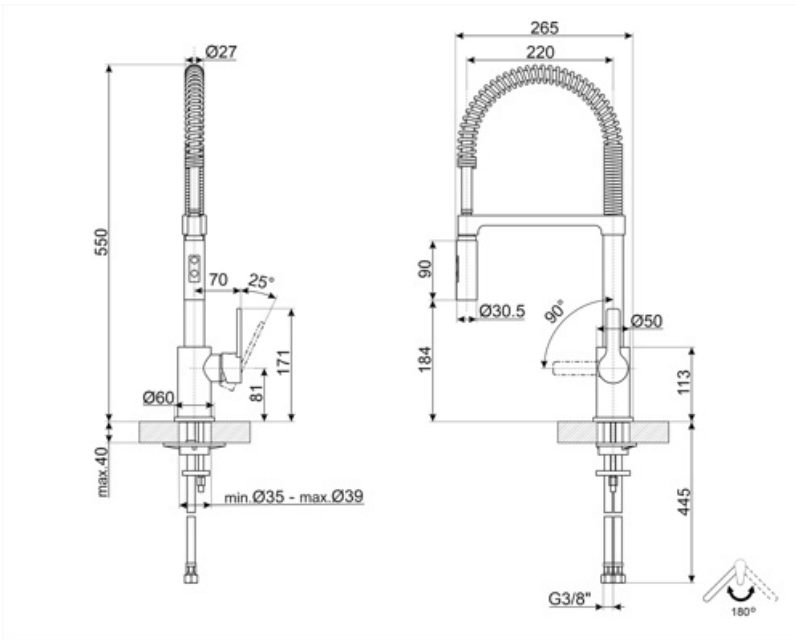

## MID5CR

Familia	Grifo
Material MIXER	Bronce
Caño giratorio	Sí
Rotación caño giratorio	180 °

## Características técnicas

Características	ESC, WSC	Presión mínima	1 bar
Longitud mangueras flexibles	500 mm	Presión óptima	3 bar
Conexión de mangueras flexibles.	3/8 "	Water production (l/min)	12 l
Tipo de cartucho	35 Ø	Diámetro del orificio del grifo	35 mm
Presión máxima	5 bar		

## Datos logísticos

Altura del producto (mm)	550 mm
-----------------------------	--------

---