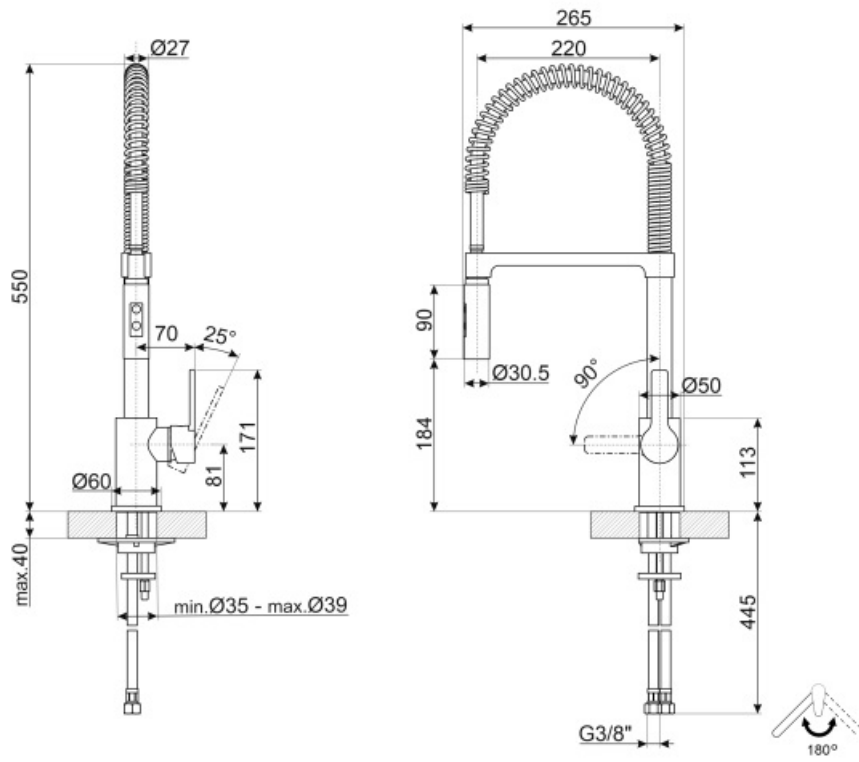

## Технические характеристики

<b>Характеристики</b>	ESC, WSC	<b>Минимальное давление</b>	1 bar
<b>Длина гибких шлангов</b>	500 мм	<b>Оптимальное давление</b>	3 bar
<b>Гибкое соединение шлангов</b>	3/8 "	<b>Поток воды (л/мин.)</b>	12 л
<b>Тип картриджа</b>	35 Ø	<b>Диаметр отверстия под смеситель</b>	35 мм
<b>Максимальное давление</b>	5 bar		

## Логистическая информация

<b>Высота продукта (мм)</b>	550 мм
-----------------------------	--------

---