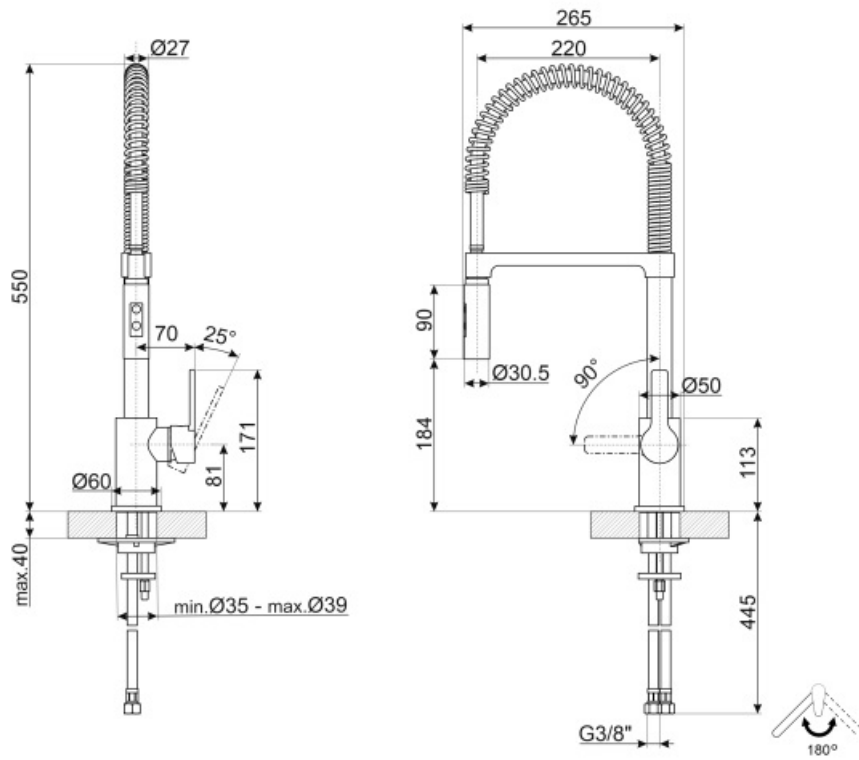

## Технические характеристики

<b>Характеристики</b>	ESC, WSC	<b>Минимальное давление</b>	1 bar
<b>Длина гибких шлангов</b>	500 мм	<b>Оптимальное давление</b>	3 bar
<b>Гибкое соединение шлангов</b>	3/8 "	<b>Поток воды (л/мин.)</b>	12 л
<b>Тип картриджа</b>	35 Ø	<b>Диаметр отверстия под смеситель</b>	35 мм
<b>Максимальное давление</b>	5 bar		

## Логистическая информация

<b>Высота продукта (мм)</b>	550 мм
-----------------------------	--------