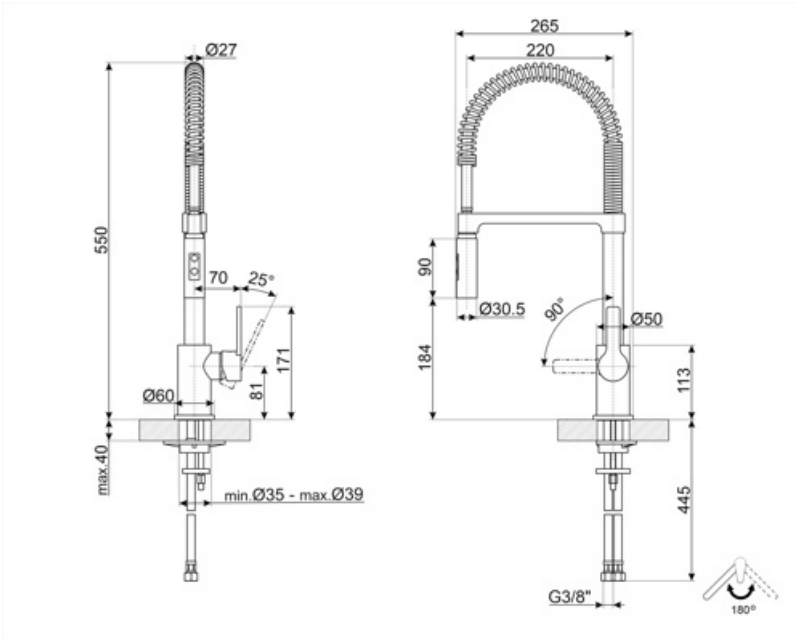

MID5CR

Семейство продуктов	Смесители
Материал смесителя	Латунный
Поворотный излив	Да
Поворотный излив	180 °

Эстетика

Эстетика	Универсальный	Отверстие для смесителя / эксцентрика	Мобильный полупрофессиональный
Цвет	Хромированный	Тип струи	Двойная струя
Тип излива	Пружинный излив	Аэратор	Да
Тип мойки	Полу-профессиональный однорычажный	Количество гибких шлангов	2
Отделка	Глянцевый		

Технические характеристики

Характеристики	ESC, WSC	Оптимальное давление	3 bar
Длина гибких шлангов	500 мм	Поток воды (л/мин.)	12 л
Гибкое соединение шлангов	3/8 "	Тип картриджа	35 Ø
Максимальное давление	5 bar	Диаметр отверстия под смеситель	35 мм
Минимальное давление	1 bar		

Логистическая информация

Высота продукта (мм)	550 мм
----------------------	--------

Совместимые Аксессуары

СТАВМІХ

Стабилизатор для смесителя

Symbols glossary

- | | |
|---|--|
|  <p>ESC: с системой Energy Saving Cartridge рычаг управления, расположенный посередине, подает только холодную воду, а не 50% горячей и 50% воды.</p> |  <p>WSC: с картриджем для экономии воды Water Saving Cartridge рычаг управления останавливается на полпути, в результате чего 50% воды (достаточной для нормальной готовки)</p> |
|  <p>Поворотный излив 180°</p> |  <p>Выносной душ с двойной струей. Можно просто переключаться между стандартным режимом струи и режимом распыления.</p> |
|  <p>Съемный излив смесителей Semi-Professional с высоким изливом позволяет легко добраться до любой точки раковины.</p> | |