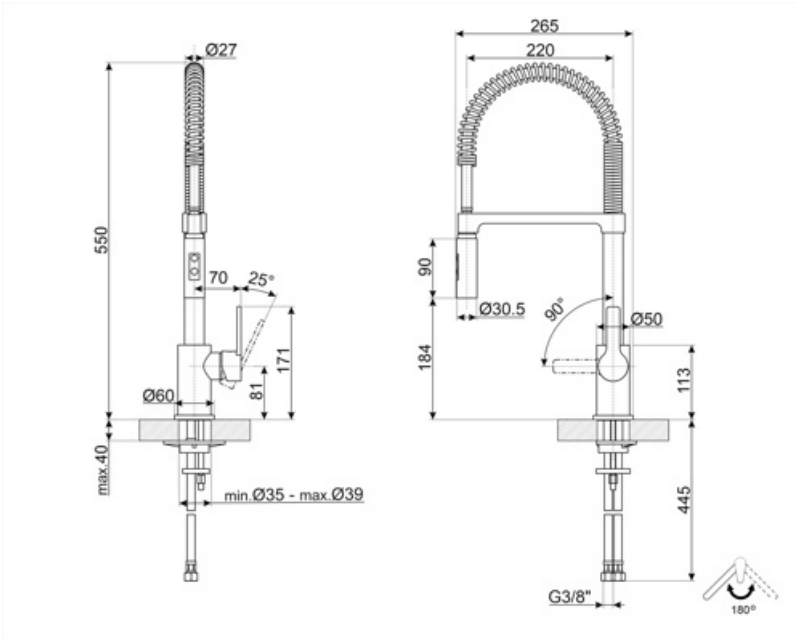

## Технічні характеристики

Характеристики

ESC, WSC

Длина гибких шлангов

500 мм

Гибкое соединение  
шлангов

3/8 "

Максимальное  
давление

35 Ø

Диаметр отверстия под  
смеситель

35 мм

## Логістична інформація

Висота виробу (мм)

550 мм

---