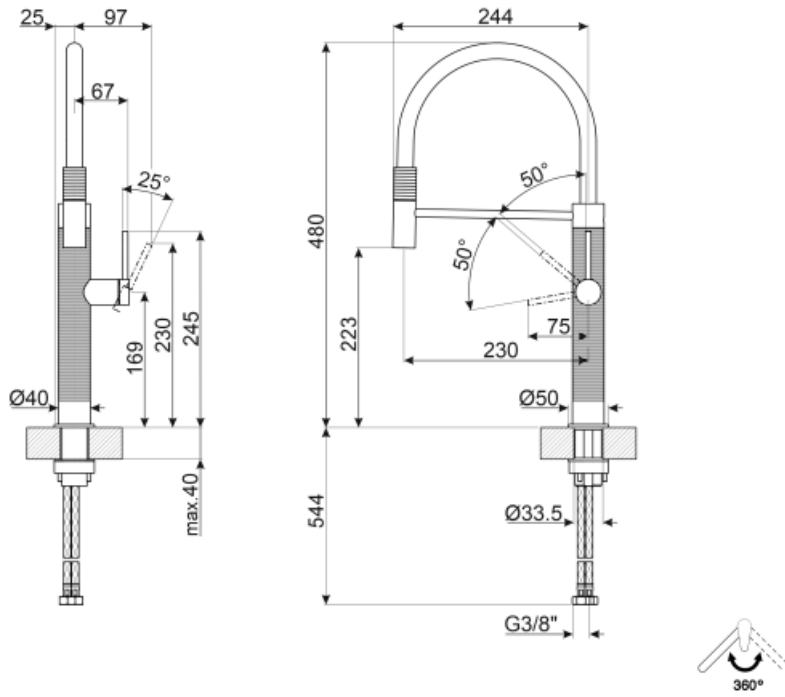

MID6DKX

Skupina výrobků	Kohoutky
Materiál	Nerezová ocel AISI 316
Otočná hubice	Ano
Otáčení otočné hubice	360 °

Aesthetics

Estetika	Universale	Ruční sprcha	Mobilní poloprofesionální
Barva	Dark Inox	Typ trysky	Jediná tryska
Povrchová úprava	PVD kartáčovaný	Perlátor	Ano
Typ výtokové trubice	Silikonová výlevka	Počet pružných hadic	2
Typ kohoutku	Poloprofesionální jediná páka		

Technické parametry

Délka pružných hadic	700 mm	Minimální tlak	1 bar
Připojení pružných hadic	3/8 "	Optimální tlak	3 bar
Typ kartuše s keramickým diskem	25 Ø	Výroba vody (l/min)	8 l
Zpětný ventil	Ano	Průměr otvoru na kohoutek	35 mm
Maximální tlak	5 bar		

Logistické informace

Výška výrobku (mm)	480 mm
--------------------	--------

Symbols glossary (TT)

Otáčení otočné hubice 360°

Pohyblivá ruční sprcha baterií Semi-Professional s vysokou výtokovou trubicí umožňuje snadný přístup do všech míst umyvadla.