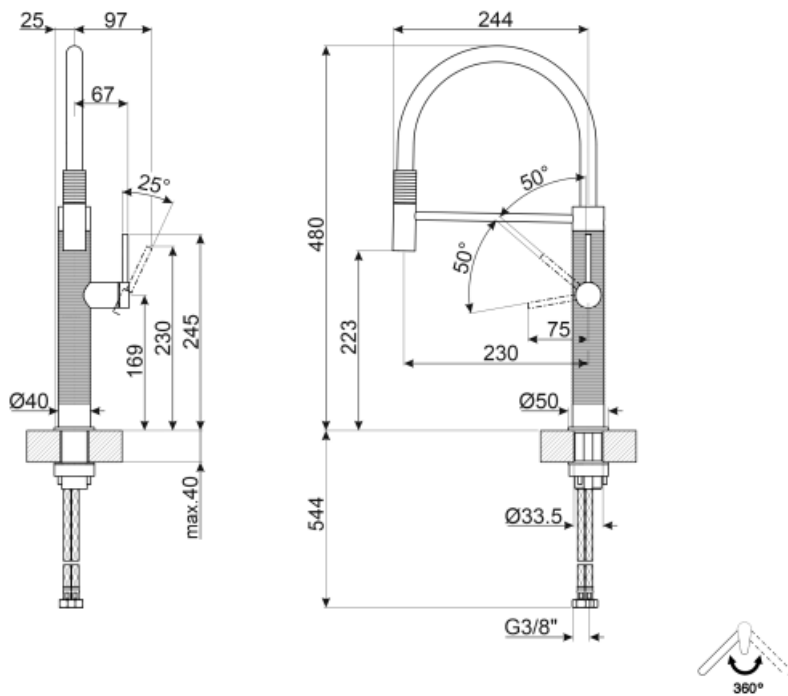

## MID6DKX

Skupina výrobků  
Materiál  
Otočná hubice  
Otáčení otočné hubice

Kohoutky  
Nerezová ocel AISI 316  
Ano  
360 °

## Technické parametry

Délka pružných hadic	700 mm	Minimální tlak	1 bar
Připojení pružných hadic	3/8 "	Optimální tlak	3 bar
Typ kartuše s keramickým diskem	25 Ø	Water production (l/min)	8 l
Zpětný ventil	Ano	Průměr otvoru na kohoutek	35 mm
Maximální tlak	5 bar		

## Logistické informace

Výška výrobku (mm) 480 mm

## Symbols glossary (TT)

---

Otáčení otočné hubice 360°

Pohyblivá ruční sprcha baterií Semi-Professional s vysokou výtokovou trubicí umožňuje snadný přístup do všech míst umyvadla.