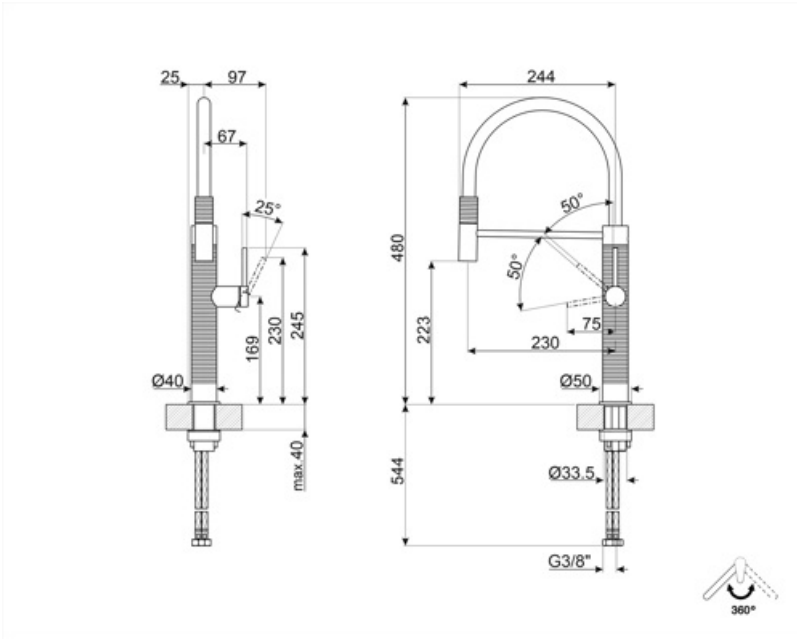

## Technische Eigenschaften

Länge der flexiblen Anschlussschläuche	700 mm	Max. Durchflussmenge (l/min.)	8 l
Typ der flexiblen Anschlussschläuche	3/8 "	Keramikeinsatz	20 Ø
Max. Wasserdruck	5,0 bar	Ø Hahnlochbohrung	35 mm
Min. Wasserdruck	1 bar	Rückschlagventil	Ja
Empfohlener Wasserdruck	3,0 bar		

## Logistik-Informationen

Produkthöhe	480 mm
-------------	--------

## Symbolverzeichnis

---

Schwenkbereich 360°

Die mobile Handbrause des semiprofessionellen Einhandhebelmischer mit hohem Auslauf ermöglicht es Ihnen, jeden Punkt des Spülbeckens bequem zu erreichen.