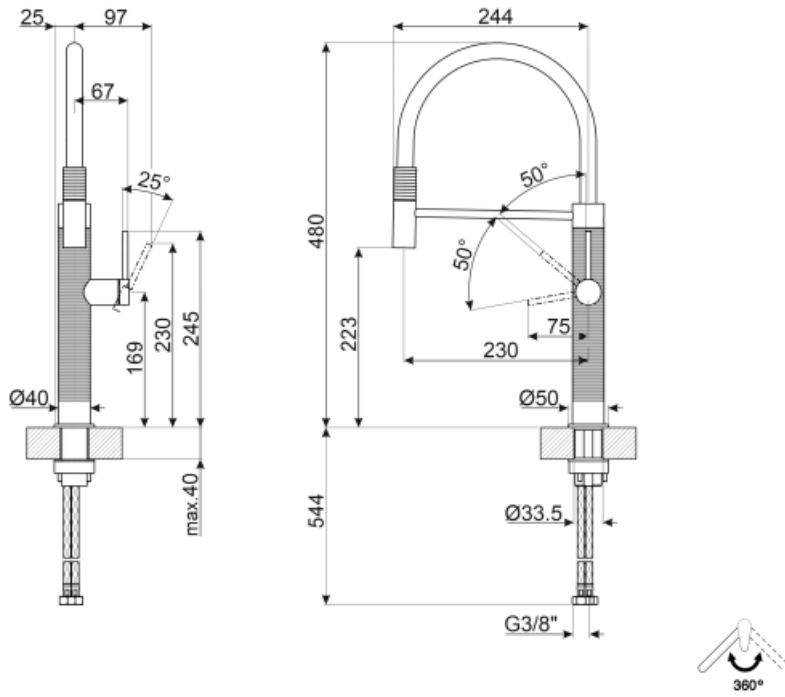

MID6DKX

Produktfamilie	Mischbatterien
Basismaterial	Edelstahl
Schwenkbarer Auslauf	Ja
Schwenkbereich	360 °

Ästhetik

Ästhetik	Neutral	Handbrause	Semiprofessionell
Farbe	Dark Inox	Wasserstrahl	1 Jet-System
Oberfläche	PVD-Beschichtung, gebürstet	Luftsprudler	Ja
Schwenkarm	Flexibler Auslauf	Anzahl der flexiblen Anschlussschläuche	2
Art der Mischbatterie	Einhandhebelmischer		

Technische Eigenschaften

Länge der flexiblen Anschlussschläuche	700 mm	Min. Wasserdruck	1 bar
Typ der flexiblen Anschlussschläuche	3/8 "	Empfohlener Wasserdruck	3,0 bar
Keramikeinsatz	20 Ø	Max. Durchflussmenge (l/min.)	8 l
Rückschlagventil	Ja	Ø Hahnlochbohrung	35 mm
Max. Wasserdruck	5,0 bar		

Logistik-Informationen

Produktgröße	480 mm
--------------	--------

Symbols glossary (TT)

Schwenkbereich 360°

The mobile hand shower of the Semi-Professional taps with high spout allows you to easily reach every point of the sink.