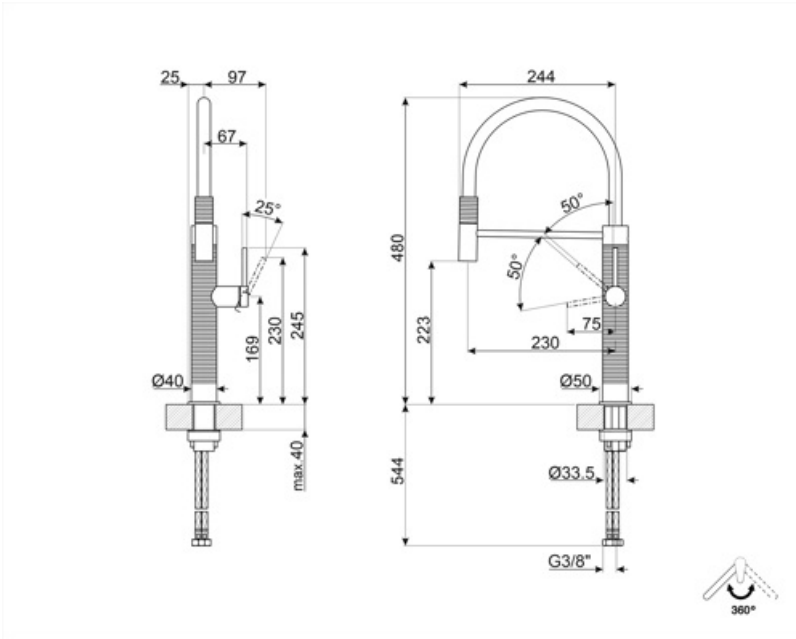

## Technische Eigenschaften

Länge der flexiblen Anschlussschläuche	700 mm	Max. Durchflussmenge (l/min.)	8 l
Typ der flexiblen Anschlussschläuche	3/8 "	Keramikeinsatz	20 Ø
Max. Wasserdruck	5,0 bar	Ø Hahnlochbohrung	35 mm
Min. Wasserdruck	1 bar	Rückschlagventil	Ja
Empfohlener Wasserdruck	3,0 bar		

## Logistik-Informationen

Produkthöhe	480 mm
-------------	--------

## Symbolverzeichnis

---

Schwenkbereich 360°

Die mobile Handbrause des semiprofessionellen Einhandhebelmischer mit hohem Auslauf ermöglicht es Ihnen, jeden Punkt des Spülbeckens bequem zu erreichen.