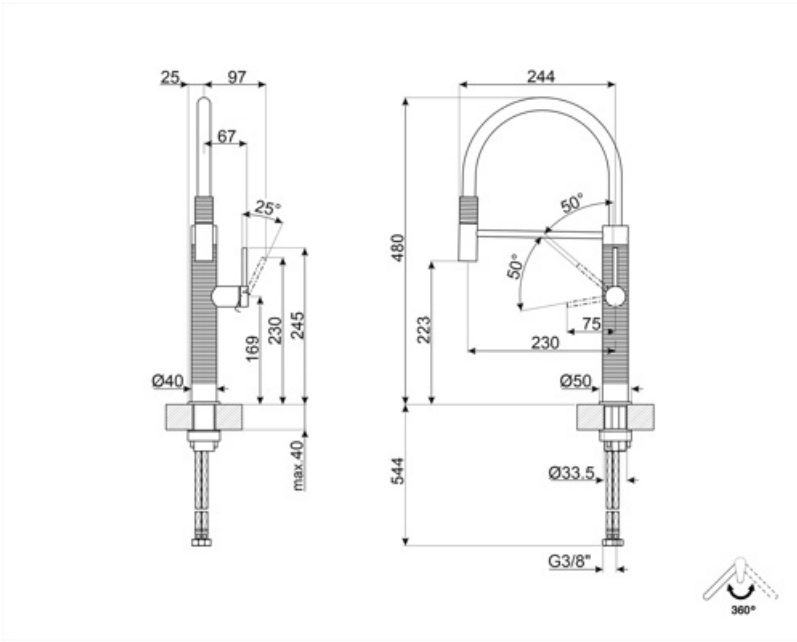

MID6DKX

Produktfamilie	Mischbatterien
Basismaterial	Edelstahl
Schwenkbarer Auslauf	Ja
Schwenkbereich	360 °

Ästhetik

Ästhetik	Neutral	Handbrause	Semiprofessionell
Farbe	Dark Inox	Wasserstrahl	1 Jet-System
Schwenkarm	Flexibler Auslauf	Luftsprudler	Ja
Art der Mischbatterie	Einhandhebelmischer	Anzahl der flexiblen Anschlussschläuche	2
Oberfläche	PVD-Beschichtung, gebürstet		

Technische Eigenschaften

Länge der flexiblen Anschlussschläuche	700 mm	Max. Durchflussmenge (l/min.)	8 l
Typ der flexiblen Anschlussschläuche	3/8 "	Keramikeinsatz	20 Ø
Max. Wasserdruck	5,0 bar	Ø Hahnlochbohrung	35 mm
Min. Wasserdruck	1 bar	Rückschlagventil	Ja
Empfohlener Wasserdruck	3,0 bar		

Logistik-Informationen

Produkthöhe	480 mm
-------------	--------

Symbolverzeichnis

Schwenkbereich 360°

Die mobile Handbrause des semiprofessionellen Einhandhebelmischer mit hohem Auslauf ermöglicht es Ihnen, jeden Punkt des Spülbeckens bequem zu erreichen.