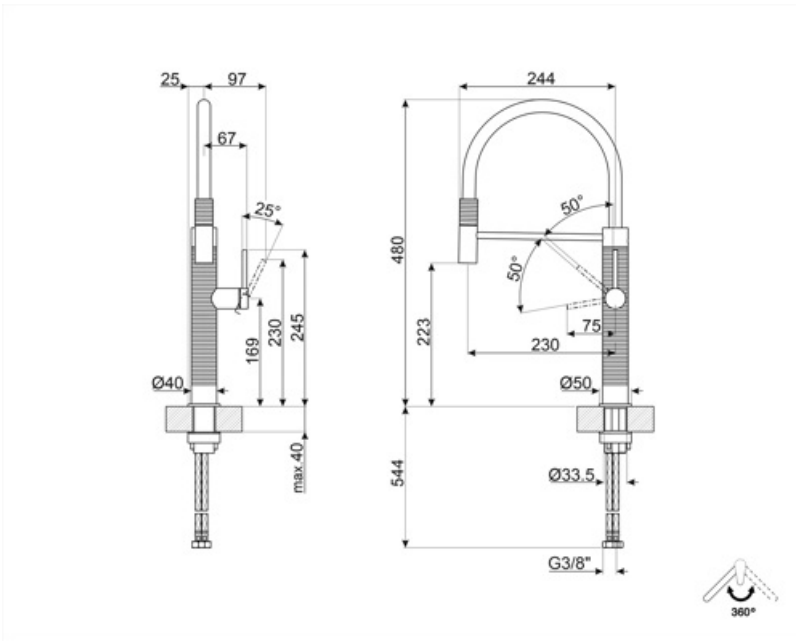

MID6DKX

Produktfamilie	Mischbatterien
Basismaterial	Edelstahl
Schwenkbarer Auslauf	Ja
Schwenkbereich	360 °

Ästhetik

Ästhetik	Neutral	Handbrause	Semiprofessionell
Farbe	Dark Inox	Wasserstrahl	1 Jet-System
Schwenkarm	Flexibler Auslauf	Luftsprudler	Ja
Art der Mischbatterie	Einhandhebelmischer	Anzahl der flexiblen Anschlussschläuche	2
Oberfläche	PVD-Beschichtung, gebürstet		

Technische Eigenschaften

Länge der flexiblen Anschlussschläuche	700 mm	Max. Durchflussmenge (l/min.)	8 l
Typ der flexiblen Anschlussschläuche	3/8 "	Keramikeinsatz	20 Ø
Max. Wasserdruck	5,0 bar	Ø Hahnlochbohrung	35 mm
Min. Wasserdruck	1 bar	Rückschlagventil	Ja
Empfohlener Wasserdruck	3,0 bar		

Logistik-Informationen

Produktgröße	480 mm
--------------	--------

Symbolverzeichnis

Schwenkbereich 360°

Die mobile Handbrause des semiprofessionellen Einhandhebelmischer mit hohem Auslauf ermöglicht es Ihnen, jeden Punkt des Spülbeckens bequem zu erreichen.