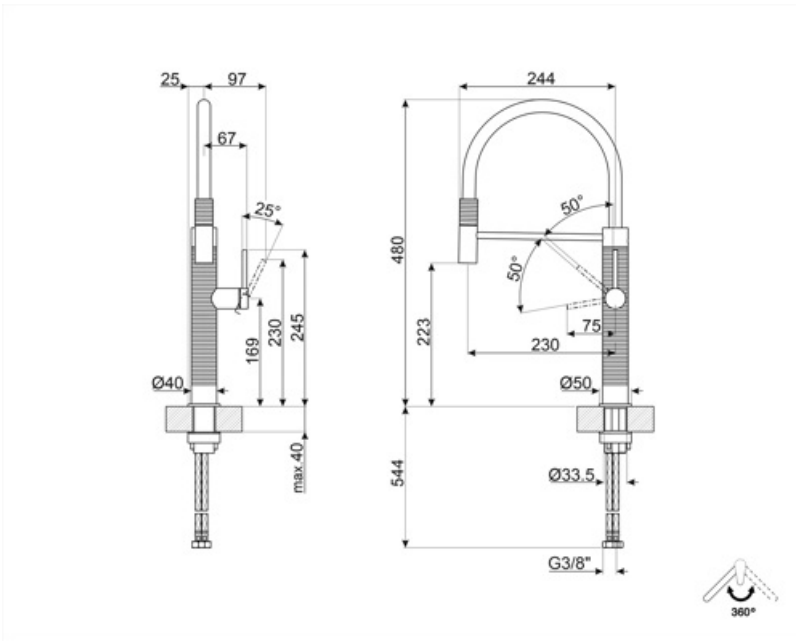

MID6DKX

Familia	Grifo
Material	Acero inoxidable
Caño giratorio	Sí
Rotación caño giratorio	360 °

Estética

Estética	Universal	Perforado / predispuesto para la perforación	Semiprofesional móvil
Color	Inox oscuro	Jet type	Chorro simple
Spout type	Caño de silicona	Aireador	Sí
Tipo de grifo	Semi-professional mono mando	Número de mangueras flexibles	2
Acabado	PVD Cepillado		

Características técnicas

Longitud mangueras flexibles	700 mm	Water production (l/min)	8 l
Conexión de mangueras flexibles.	3/8 "	Tipo de cartucho	25 Ø
Presión máxima	5 bar	Diámetro del orificio del grifo	35 mm
Presión mínima	1 bar	Tipo de grifo	Sí
Presión óptima	3 bar		

Datos logísticos

Altura del producto (mm)	480 mm
-----------------------------	--------

Symbols glossary

Swivel spout rotation 360°

The mobile hand shower of the Semi-Professional taps with high spout allows you to easily reach every point of the sink.