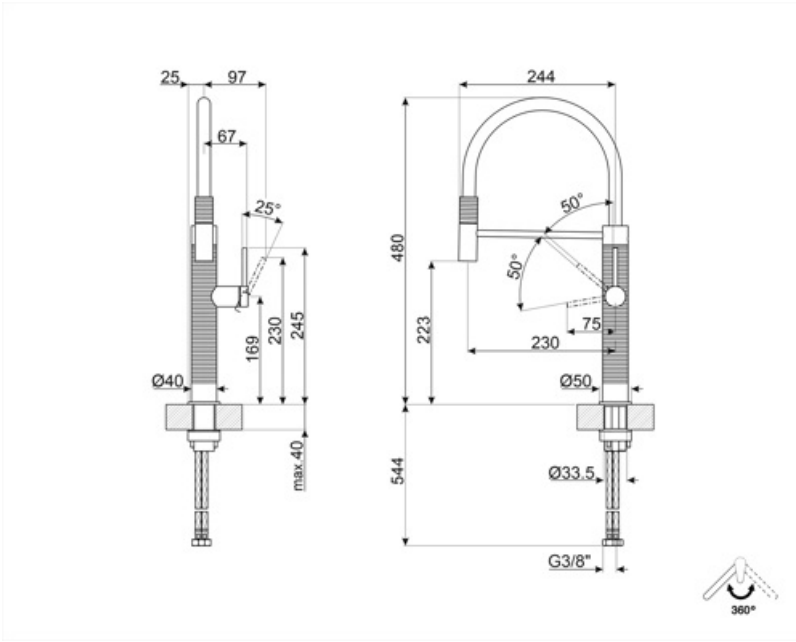

MID6DKX

Familia	Grifo
Material	Acero inoxidable
Caño giratorio	Sí
Rotación caño giratorio	360 °

Estética

Estética	Universal	Perforado / predispuesto para la perforación	Semiprofesional móvil
Color	Inox oscuro	Jet type	Chorro simple
Spout type	Caño de silicona	Aireador	Sí
Tipo de grifo	Semi-professional mono mando	Número de mangueras flexibles	2
Acabado	PVD Cepillado		

Características técnicas

Longitud mangueras flexibles	700 mm	Water production (l/min)	8 l
Conexión de mangueras flexibles.	3/8 "	Tipo de cartucho	25 Ø
Presión máxima	5 bar	Diámetro del orificio del grifo	35 mm
Presión mínima	1 bar	Tipo de grifo	Sí
Presión óptima	3 bar		

Datos logísticos

Altura del producto (mm)	480 mm
-----------------------------	--------

Symbols glossary

Swivel spout rotation 360°

The mobile hand shower of the Semi-Professional taps with high spout allows you to easily reach every point of the sink.