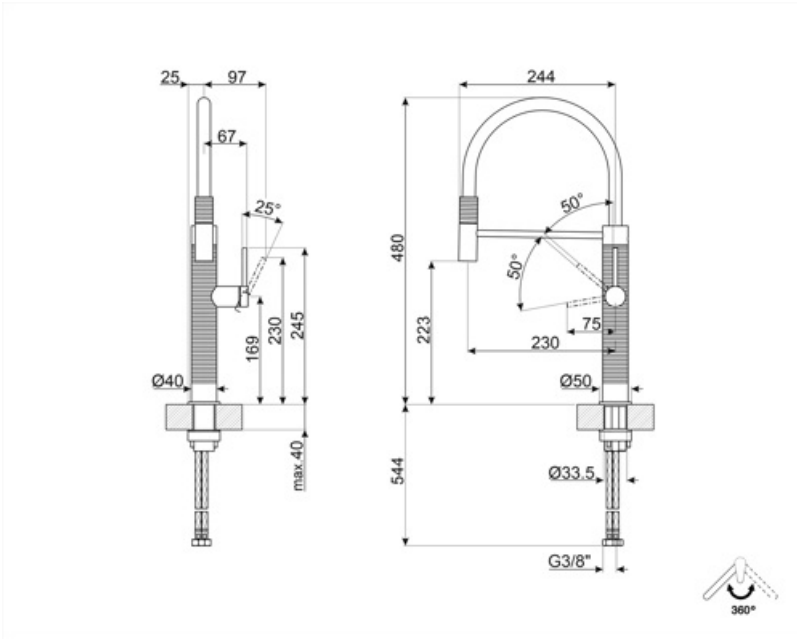

MID6DKX

Familia	Grifo
Material	Acero inoxidable
Caño giratorio	Sí
Rotación caño giratorio	360 °

Estética

Estética	Universal	Perforado / predispuesto para la perforación	Semiprofesional móvil
Color	Inox oscuro	Jet type	Chorro simple
Spout type	Caño de silicona	Aireador	Sí
Tipo de grifo	Semi-professional mono mando	Número de mangueras flexibles	2
Acabado	PVD Cepillado		

Características técnicas

Longitud mangueras flexibles	700 mm	Water production (l/min)	8 l
Conexión de mangueras flexibles.	3/8 "	Tipo de cartucho	25 Ø
Presión máxima	5 bar	Diámetro del orificio del grifo	35 mm
Presión mínima	1 bar	Tipo de grifo	Sí
Presión óptima	3 bar		

Datos logísticos

Altura del producto (mm)	480 mm
-----------------------------	--------

Symbols glossary

Swivel spout rotation 360°

The mobile hand shower of the Semi-Professional taps with high spout allows you to easily reach every point of the sink.