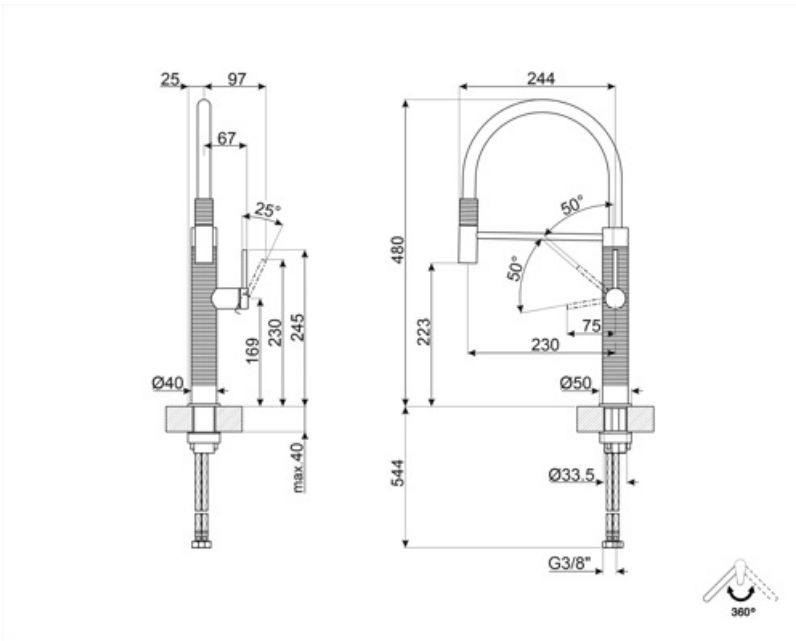

## Estetica

Estetica	Universale	Doccetta	Mobile semi-professionale
Colore	Dark Inox	Tipo getto	Monogetto
Tipo canna	Canna in silicone	Aeratore	Sì
Comando	Monocomando semi-professionale	Numero tubi flessibili	2
Finitura	PVD Spazzolato		

## Caratteristiche Tecniche

Lunghezza tubi flessibili	700 mm	Portata dell'acqua (l/min)	8 l
Tipo di attacco tubi flessibili	3/8 "	Tipo cartuccia a dischi ceramici	25 Ø
Pressione massima	5 bar	Diametro foro miscelatore	35 mm
Pressione minima	1 bar	Valvola di non ritorno	Sì
Pressione ottimale	3 bar		

## Informazioni Logistiche

Altezza del Prodotto (mm)	480 mm
---------------------------	--------

---

## Glossario simboli

---

Rotazione della canna 360°

La doccetta mobile dei miscelatori Semi-Professionali con canna alta permette di raggiungere facilmente ogni punto del lavello.