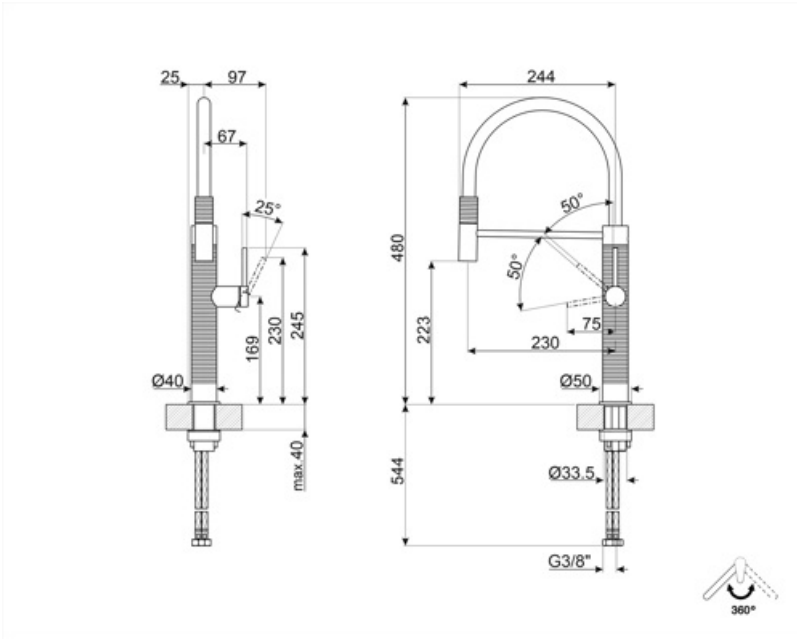

## Estetica

Estetica	Universale	Doccetta	Mobile semi-professionale
Colore	Dark Inox	Tipo getto	Monogetto
Tipo canna	Canna in silicone	Aeratore	Sì
Comando	Monocomando semi-professionale	Numero tubi flessibili	2
Finitura	PVD Spazzolato		

## Caratteristiche Tecniche

Lunghezza tubi flessibili	700 mm	Portata dell'acqua (l/min)	8 l
Tipo di attacco tubi flessibili	3/8 "	Tipo cartuccia a dischi ceramici	25 Ø
Pressione massima	5 bar	Diametro foro miscelatore	35 mm
Pressione minima	1 bar	Valvola di non ritorno	Sì
Pressione ottimale	3 bar		

## Informazioni Logistiche

Altezza del Prodotto (mm)	480 mm
---------------------------	--------

---

## Glossario simboli

---

Rotazione della canna 360°

La doccetta mobile dei miscelatori Semi-Professionali con canna alta permette di raggiungere facilmente ogni punto del lavello.