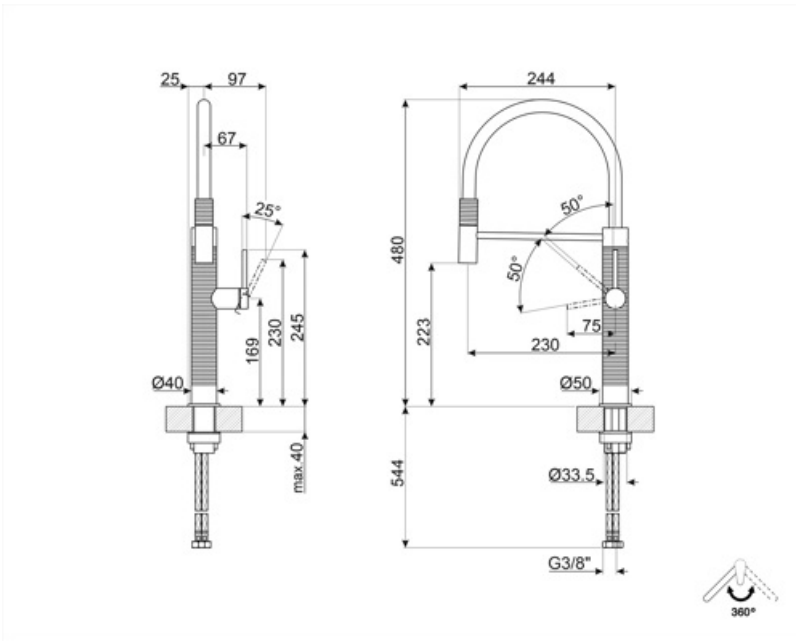

MID6DKX

Famiglia	Miscelatore
Materiale	Acciaio inox AISI 316
Canna girevole	Sì
Rotazione canna girevole	360 °

Estetica

Estetica	Universale	Doccetta	Mobile semi-professionale
Colore	Dark Inox	Tipo getto	Monogetto
Tipo canna	Canna in silicone	Aeratore	Sì
Comando	Monocomando semi-professionale	Numero tubi flessibili	2
Finitura	PVD Spazzolato		

Caratteristiche Tecniche

Lunghezza tubi flessibili	700 mm	Portata dell'acqua (l/min)	8 l
Tipo di attacco tubi flessibili	3/8 "	Tipo cartuccia a dischi ceramici	25 Ø
Pressione massima	5 bar	Diametro foro miscelatore	35 mm
Pressione minima	1 bar	Valvola di non ritorno	Sì
Pressione ottimale	3 bar		

Informazioni Logistiche

Altezza del Prodotto (mm)	480 mm
---------------------------	--------

Glossario simboli

- | | | | |
|--|----------------------------|---|---|
|  | Rotazione della canna 360° |  | La doccetta mobile dei miscelatori Semi-Professionali con canna alta permette di raggiungere facilmente ogni punto del lavello. |
|--|----------------------------|---|---|