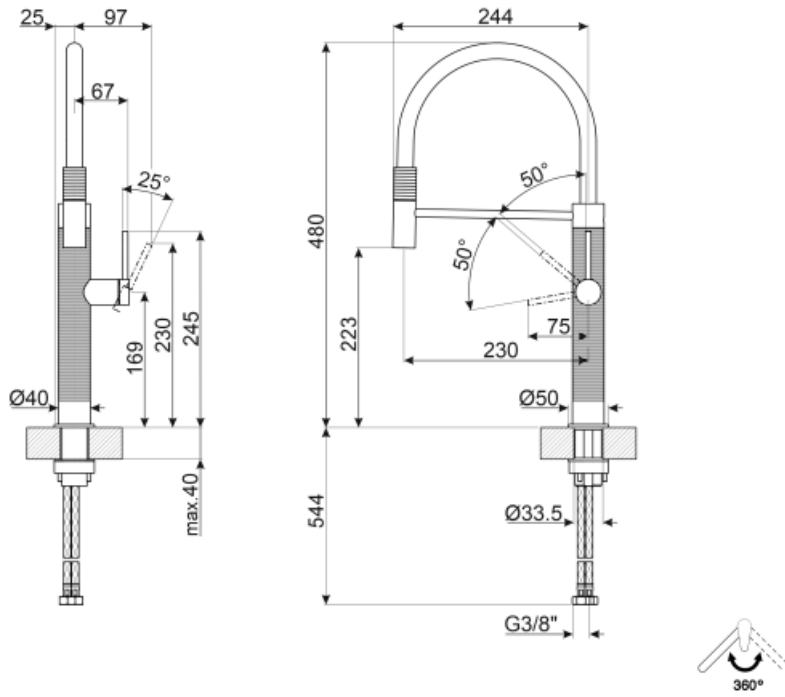

MID6DKX

Famiglia	Miscelatore
Materiale	Acciaio inox AISI 316
Canna girevole	Sì
Rotazione canna girevole	360 °

Estetica

Estetica	Universale	Doccetta	Mobile semi-professionale
Colore	Dark Inox	Tipo getto	Monogetto
Finitura	PVD Spazzolato	Aeratore	Sì
Tipo canna	Canna in silicone	Numero tubi flessibili	2
Comando	Monocomando semi-professionale		

Caratteristiche Tecniche

Lunghezza tubi flessibili	700 mm	Pressione minima	1 bar
Tipo di attacco tubi flessibili	3/8 "	Pressione ottimale	3 bar
Tipo cartuccia a dischi ceramici	25 Ø	Portata dell'acqua (l/min)	8 l
Valvola di non ritorno	Sì	Diametro foro miscelatore	35 mm
Pressione massima	5 bar		

Informazioni Logistiche

Altezza del Prodotto (mm)	480 mm
---------------------------	--------

Glossario simboli

Rotazione della canna 360°

La doccetta mobile dei miscelatori Semi-Professionali con canna alta permette di raggiungere facilmente ogni punto del lavello.