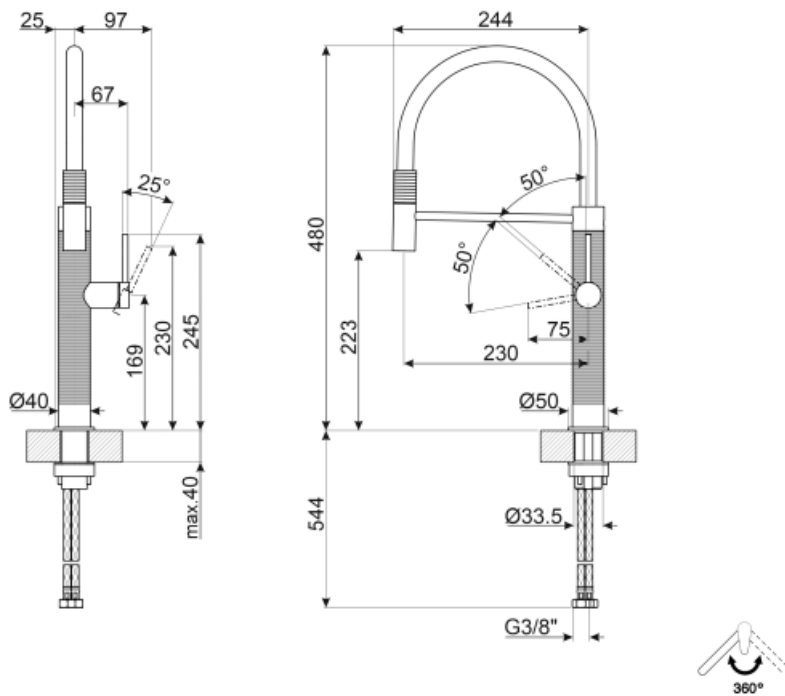

MID6DKX

Famiglia	Miscelatore
Materiale	Acciaio inox AISI 316
Canna girevole	Sì
Rotazione canna girevole	360 °

Estetica

Estetica	Universale	Doccetta	Mobile semi-professionale
Colore	Dark Inox	Tipo getto	Monogetto
Finitura	PVD Spazzolato	Aeratore	Sì
Tipo canna	Canna in silicone	Numero tubi flessibili	2
Comando	Monocomando semi-professionale		

Caratteristiche Tecniche

Lunghezza tubi flessibili	700 mm	Pressione minima	1 bar
Tipo di attacco tubi flessibili	3/8 "	Pressione ottimale	3 bar
Tipo cartuccia a dischi ceramici	25 Ø	Portata dell'acqua (l/min)	8 l
Valvola di non ritorno	Sì	Diametro foro miscelatore	35 mm
Pressione massima	5 bar		

Informazioni Logistiche

Altezza del Prodotto (mm)	480 mm
----------------------------------	--------

Glossario simboli

- | | | | |
|--|----------------------------|---|---|
|  | Rotazione della canna 360° |  | La doccetta mobile dei miscelatori Semi-Professionali con canna alta permette di raggiungere facilmente ogni punto del lavello. |
|--|----------------------------|---|---|