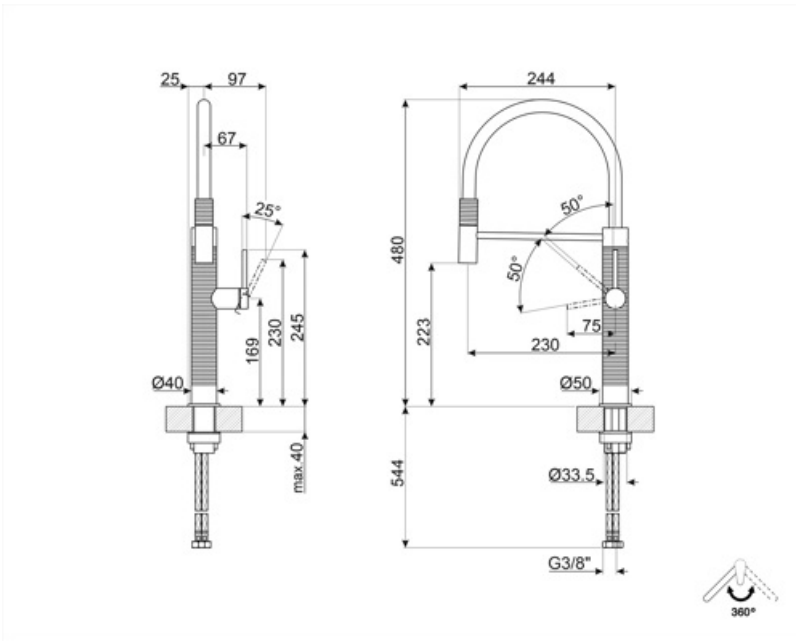

MID6DKX

Famiglia	Miscelatore
Materiale	Acciaio inox AISI 316
Canna girevole	Sì
Rotazione canna girevole	360 °

Estetica

Estetica	Universale	Doccetta	Mobile semi-professionale
Colore	Dark Inox	Tipo getto	Monogetto
Tipo canna	Canna in silicone	Aeratore	Sì
Comando	Monocomando semi-professionale	Numero tubi flessibili	2
Finitura	PVD Spazzolato		

Caratteristiche Tecniche

Lunghezza tubi flessibili	700 mm	Portata dell'acqua (l/min)	8 l
Tipo di attacco tubi flessibili	3/8 "	Tipo cartuccia a dischi ceramici	25 Ø
Pressione massima	5 bar	Diametro foro miscelatore	35 mm
Pressione minima	1 bar	Valvola di non ritorno	Sì
Pressione ottimale	3 bar		

Informazioni Logistiche

Altezza del Prodotto (mm)	480 mm
---------------------------	--------

Glossario simboli

Rotazione della canna 360°

La doccetta mobile dei miscelatori Semi-Professionali con canna alta permette di raggiungere facilmente ogni punto del lavello.