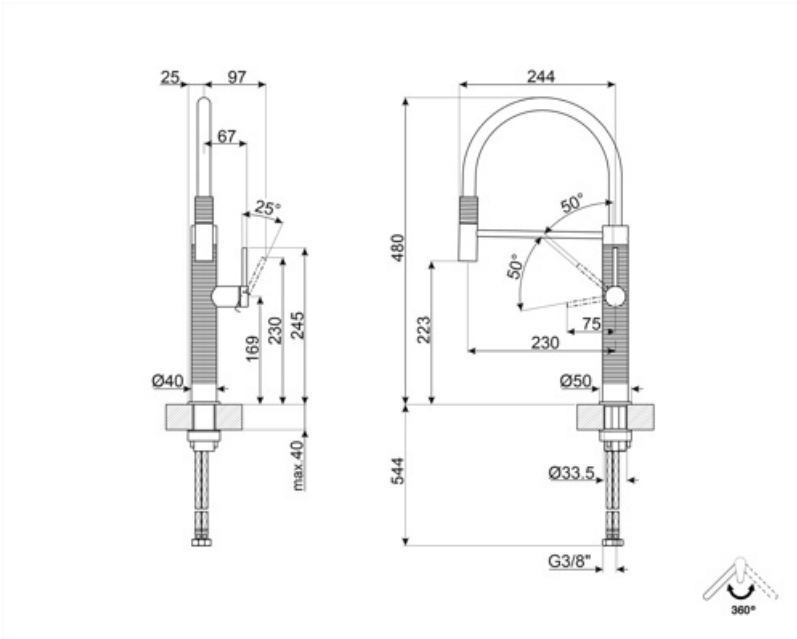

MID6DKX

Product family	Machos
Material	Stainless steel AISI 316
Bico giratório	Yes
Rotação do bico giratório	360 °

Aesthetics

Aesthetic	Universal	Alça para abastecimento de água filtrada	No
Colour	Inox escuro	Handshower	Single jet
Acabamento	PVD Escovado	Tipo de jato	Jato único
Tipo de bico	Bico de silicone	Dispositivo de arejamento	Yes
Tap type	Alavanca única semiprofissional	Número de mangueiras flexíveis	2

Technical Features

Comprimento das mangueiras flexíveis	700 mm	Pressão máxima	5 bar
Conexão de mangueiras flexíveis	3/8 "	Pressão mínima	1 bar
Tipo de cartucho de disco cerâmico	25 Ø	OTIMIZAÇÃO DA PRESSÃO	3 bar
Tipo de lava louça	Sim	Water production (l/min)	8 l
Filtro de depuração de água	No	Diâmetro do furo da torneira	35 mm

Logistic Information

Product height (mm)	480 mm
---------------------	--------

Symbols glossary

Rotação do bico giratório 360°

O chuveiro de mão móvel das torneiras Semi-Profissionais com bico alto permite alcançar facilmente cada ponto da pia.

Spout rotation 360°