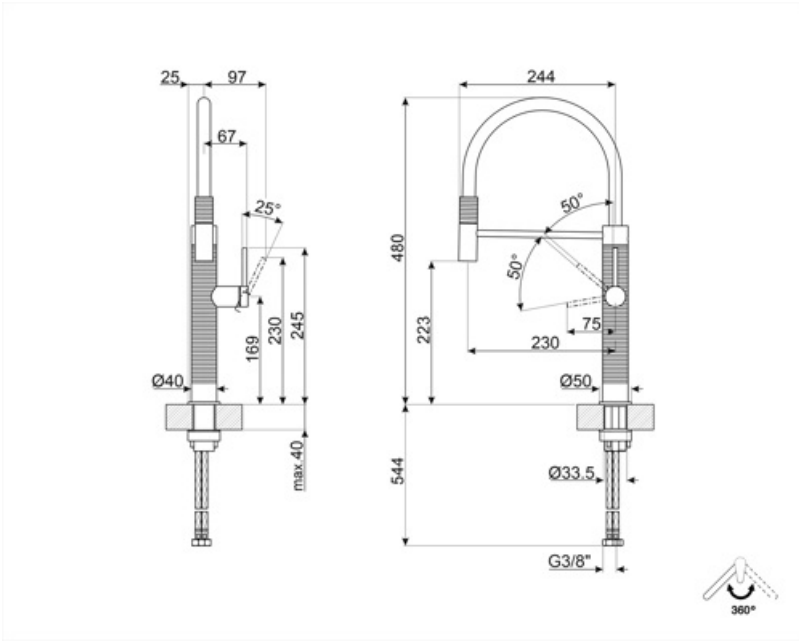

## Design

|             |                                |                 |                      |
|-------------|--------------------------------|-----------------|----------------------|
| Design      | Universal                      | Tipo de jato    | Com duche orientável |
| Cor         | Dark Inox                      | Nº de jatos     | 1 jato               |
| Spout type  | Silicone spout                 | Filtro difusor  | Sim                  |
| Tipo        | Semi-professional single lever | Tubos flexíveis | 2                    |
| Acabamentos | PVD Brushed                    |                 |                      |

## Especificações técnicas

|                                 |        |                          |       |
|---------------------------------|--------|--------------------------|-------|
| Comprimento dos tubos flexíveis | 700 mm | Water production (l/min) | 8 l   |
| Conexões de tubos flexíveis     | 3/8 "  | Cartucho                 | 25 Ø  |
| Pressão máxima                  | 5 bar  | Ø do furo da misturadora | 35 mm |
| Pressão mínima                  | 1 bar  | Tipo                     | Sim   |
| Pressão ideal                   | 3 bar  |                          |       |

## Dados de logística

|        |        |
|--------|--------|
| Altura | 480 mm |
|--------|--------|

## Symbols glossary

---

Swivel spout rotation 360°

The mobile hand shower of the Semi-Professional taps with high spout allows you to easily reach every point of the sink.