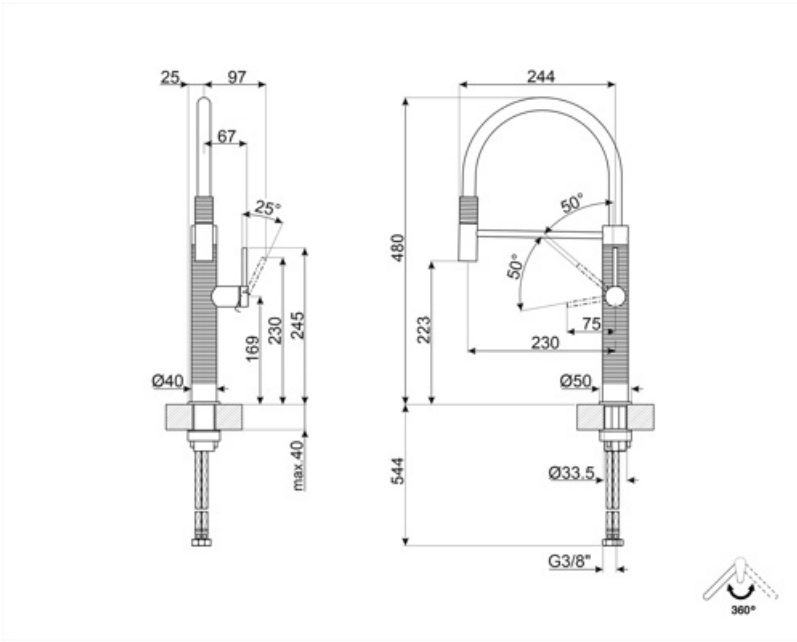

MID6DKX

Família	Misturadora
Material da misturadora	Aço inox
Jato orientável	Sim
Rotação	360 °

Design

Design	Universal	Tipo de jato	Com duche orientável
Cor	Dark Inox	Nº de jatos	1 jato
Spout type	Silicone spout	Filtro difusor	Sim
Tipo	Semi-professional single lever	Tubos flexíveis	2
Acabamentos	PVD Brushed		

Especificações técnicas

Comprimento dos tubos flexíveis	700 mm	Water production (l/min)	8 l
Conexões de tubos flexíveis	3/8 "	Cartucho	25 Ø
Pressão máxima	5 bar	Ø do furo da misturadora	35 mm
Pressão mínima	1 bar	Tipo	Sim
Pressão ideal	3 bar		

Dados de logística

Altura	480 mm
--------	--------

Symbols glossary

Swivel spout rotation 360°

The mobile hand shower of the Semi-Professional taps with high spout allows you to easily reach every point of the sink.