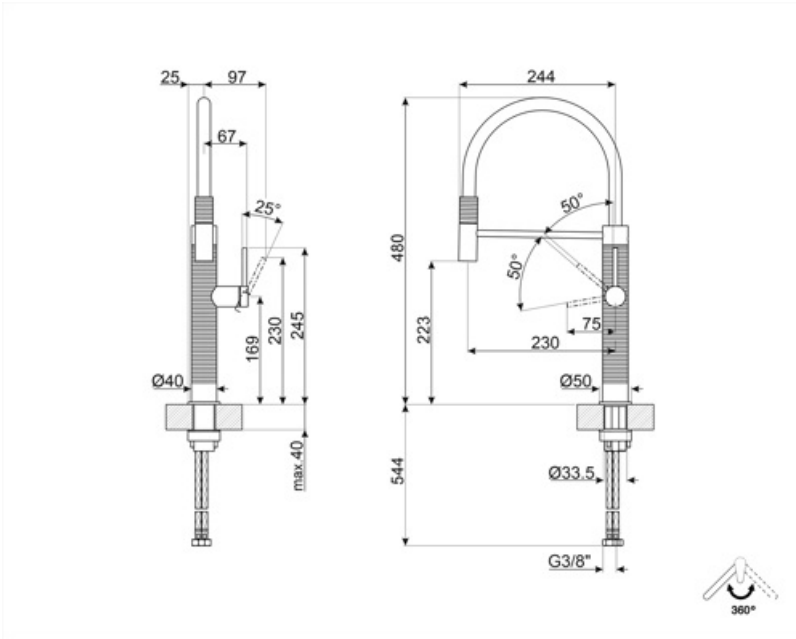

## Design

Design	Universal	Tipo de jato	Com duche orientável
Cor	Dark Inox	Nº de jatos	1 jato
Spout type	Silicone spout	Filtro difusor	Sim
Tipo	Semi-professional single lever	Tubos flexíveis	2
Acabamentos	PVD Brushed		

## Especificações técnicas

Comprimento dos tubos flexíveis	700 mm	Water production (l/min)	8 l
Conexões de tubos flexíveis	3/8 "	Cartucho	25 Ø
Pressão máxima	5 bar	Ø do furo da misturadora	35 mm
Pressão mínima	1 bar	Tipo	Sim
Pressão ideal	3 bar		

## Dados de logística

Altura	480 mm
--------	--------

## Symbols glossary

---

Swivel spout rotation 360°

The mobile hand shower of the Semi-Professional taps with high spout allows you to easily reach every point of the sink.