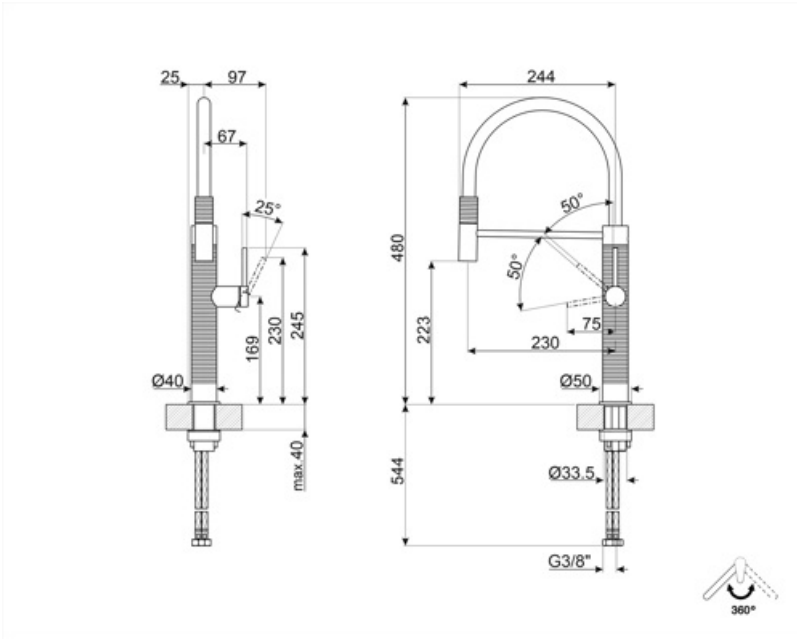

MID6DKX

Família	Misturadora
Material da misturadora	Aço inox
Jato orientável	Sim
Rotação	360 °

Design

Design	Universal	Tipo de jato	Com duche orientável
Cor	Dark Inox	Nº de jatos	1 jato
Spout type	Silicone spout	Filtro difusor	Sim
Tipo	Semi-professional single lever	Tubos flexíveis	2
Acabamentos	PVD Brushed		

Especificações técnicas

Comprimento dos tubos flexíveis	700 mm	Water production (l/min)	8 l
Conexões de tubos flexíveis	3/8 "	Cartucho	25 Ø
Pressão máxima	5 bar	Ø do furo da misturadora	35 mm
Pressão mínima	1 bar	Tipo	Sim
Pressão ideal	3 bar		

Dados de logística

Altura	480 mm
--------	--------

Symbols glossary

Swivel spout rotation 360°

The mobile hand shower of the Semi-Professional taps with high spout allows you to easily reach every point of the sink.