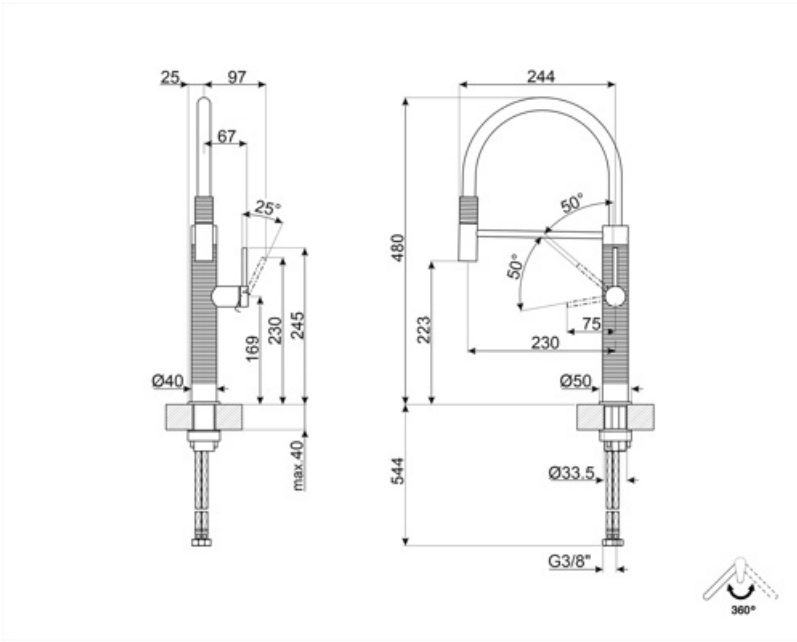

## Технические характеристики

<b>Длина гибких шлангов</b>	700 мм	<b>Поток воды (л/мин.)</b>	8 л
<b>Гибкое соединение шлангов</b>	3/8 "	<b>Тип картриджа</b>	25 Ø
<b>Максимальное давление</b>	5 bar	<b>Диаметр отверстия под смеситель</b>	35 мм
<b>Минимальное давление</b>	1 bar	<b>Тип мойки</b>	Да
<b>Оптимальное давление</b>	3 bar		

## Логистическая информация

**Высота продукта (мм)** 480 мм

---

## Symbols glossary

---

Поворотный излив 360°

Съемный излив смесителей Semi-Professional с высоким изливом позволяет легко добраться до любой точки раковины.