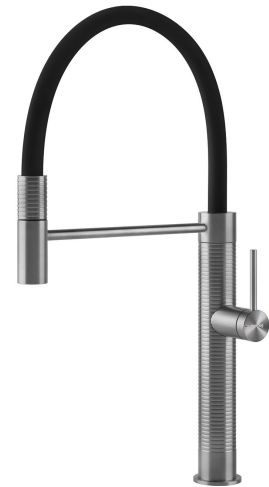

## MID6SS

Produktfamilie	Mischbatterien
Basismaterial	Edelstahl
Schwenkbarer Auslauf	Ja
Schwenkbereich	360 °

## Ästhetik

Ästhetik	Neutral	Handbrause	Semiprofessionell
Farbe	Edelstahl	Wasserstrahl	1 Jet-System
Schwenkarm	Flexibler Auslauf	Luftsprudler	Ja
Art der Mischbatterie	Einhandhebelmischer	Anzahl der flexiblen Anschlussschläuche	2
Oberfläche	Gebürstet		

## Technische Eigenschaften

Länge der flexiblen Anschlussschläuche	700 mm	Max. Durchflussmenge (i/min.)	8 l
Typ der flexiblen Anschlussschläuche	3/8 "	Keramikeinsatz	20 Ø
Max. Wasserdruck	5,0 bar	Ø Hahnlochbohrung	35 mm
Min. Wasserdruck	1 bar	Rückschlagventil	Ja
Empfohlener Wasserdruck	3,0 bar		

## Symbolverzeichnis

---

Schwenkbereich 360°

Die mobile Handbrause des semiprofessionellen Einhandhebelmischer mit hohem Auslauf ermöglicht es Ihnen, jeden Punkt des Spülbeckens bequem zu erreichen.