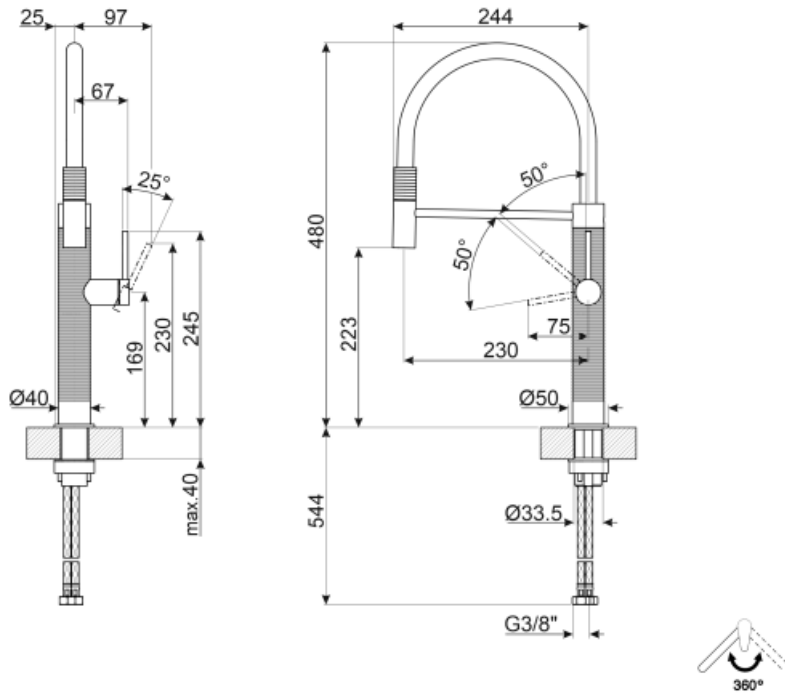

MID6SS

| | |
|----------------------|----------------|
| Produktfamilie | Mischbatterien |
| Basismaterial | Edelstahl |
| Schwenkbarer Auslauf | Ja |
| Schwenkbereich | 360 ° |

Ästhetik

| | | | |
|-----------------------|---------------------|---|-------------------|
| Ästhetik | Neutral | Handbrause | Semiprofessionell |
| Farbe | Edelstahl | Wasserstrahl | 1 Jet-System |
| Oberfläche | Gebürstet | Luftsprudler | Ja |
| Schwenkarm | Flexibler Auslauf | Anzahl der flexiblen Anschlussschläuche | 2 |
| Art der Mischbatterie | Einhandhebelmischer | | |

Technische Eigenschaften

| | | | |
|--|---------|-------------------------------|---------|
| Länge der flexiblen Anschlussschläuche | 700 mm | Min. Wasserdruck | 1 bar |
| Typ der flexiblen Anschlussschläuche | 3/8 " | Empfohlener Wasserdruck | 3,0 bar |
| Keramikeinsatz | 20 Ø | Max. Durchflussmenge (l/min.) | 8 l |
| Rückschlagventil | Ja | Ø Hahnlochbohrung | 35 mm |
| Max. Wasserdruck | 5,0 bar | | |

Logistik-Informationen

| | |
|-------------|--------|
| Produkthöhe | 480 mm |
|-------------|--------|

Symbols glossary (TT)

Schwenkbereich 360°

The mobile hand shower of the Semi-Professional taps with high spout allows you to easily reach every point of the sink.