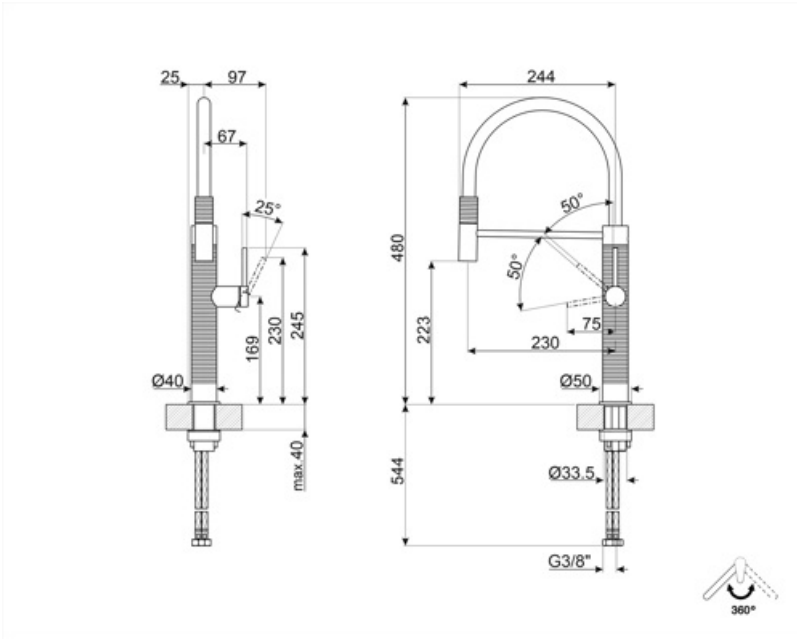

## Technische Eigenschaften

Länge der flexiblen Anschlusschläuche	700 mm	Max. Durchflussmenge (i/min.)	8 l
Typ der flexiblen Anschlusschläuche	3/8 "	Keramikeinsatz	20 Ø
Max. Wasserdruck	5,0 bar	Ø Hahnlochbohrung	35 mm
Min. Wasserdruck	1 bar	Rückschlagventil	Ja
Empfohlener Wasserdruck	3,0 bar		

## Logistik-Informationen

Produktgröße	480 mm
--------------	--------

## Symbolverzeichnis

---

Schwenkbereich 360°

Die mobile Handbrause des semiprofessionellen Einhandhebelmischer mit hohem Auslauf ermöglicht es Ihnen, jeden Punkt des Spülbeckens bequem zu erreichen.