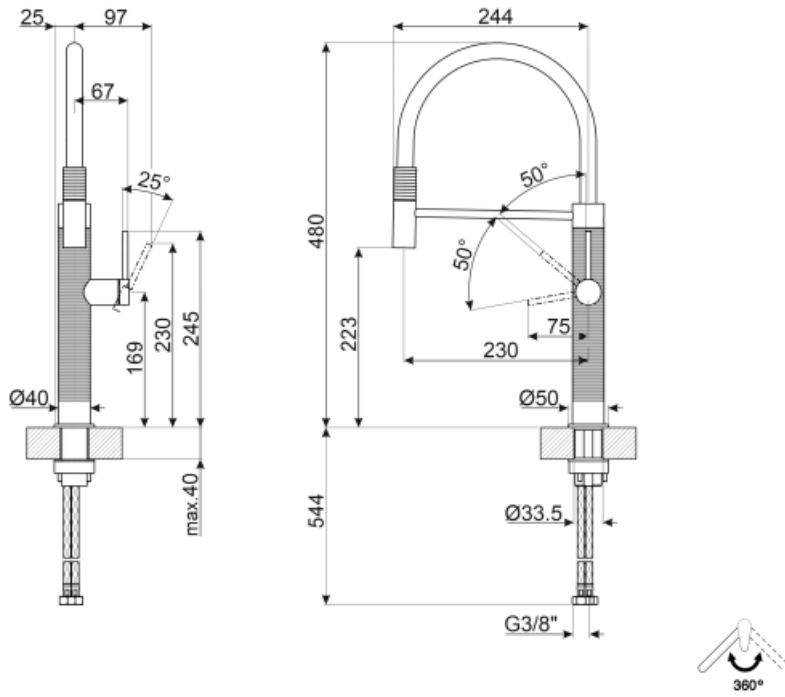

MID6SS

Produktfamilie	Mischbatterien
Basismaterial	Edelstahl
Schwenkbarer Auslauf	Ja
Schwenkbereich	360 °

Ästhetik

Ästhetik	Neutral	Handbrause	Semiprofessionell
Farbe	Edelstahl	Wasserstrahl	1 Jet-System
Oberfläche	Gebürstet	Luftsprudler	Ja
Schwenkarm	Flexibler Auslauf	Anzahl der flexiblen Anschlussschläuche	2
Art der Mischbatterie	Einhandhebelmischer		

Technische Eigenschaften

Länge der flexiblen Anschlussschläuche	700 mm	Min. Wasserdruck	1 bar
Typ der flexiblen Anschlussschläuche	3/8 "	Empfohlener Wasserdruck	3,0 bar
Keramikeinsatz	20 Ø	Max. Durchflussmenge (l/min.)	8 l
Rückschlagventil	Ja	Ø Hahnlochbohrung	35 mm
Max. Wasserdruck	5,0 bar		

Logistik-Informationen

Produkthöhe	480 mm
-------------	--------

Symbols glossary (TT)

Schwenkbereich 360°

The mobile hand shower of the Semi-Professional taps with high spout allows you to easily reach every point of the sink.