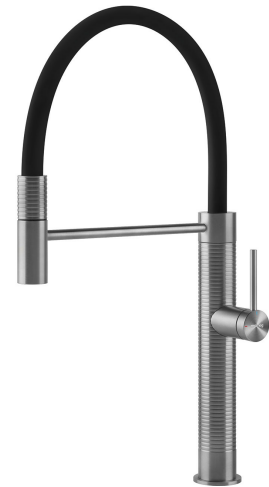

MID6SS

Produktfamilie	Mischbatterien
Basismaterial	Edelstahl
Schwenkbarer Auslauf	Ja
Schwenkbereich	360 °

Ästhetik

Ästhetik	Neutral	Handbrause	Semiprofessionell
Farbe	Edelstahl	Wasserstrahl	1 Jet-System
Oberfläche	Gebürstet	Luftsprudler	Ja
Schwenkarm	Flexibler Auslauf	Anzahl der flexiblen Anschlussschläuche	2
Art der Mischbatterie	Einhandhebelmischer		

Technische Eigenschaften

Länge der flexiblen Anschlussschläuche	700 mm	Min. Wasserdruck	1 bar
Typ der flexiblen Anschlussschläuche	3/8 "	Empfohlener Wasserdruck	3,0 bar
Keramikeinsatz	20 Ø	Max. Durchflussmenge (l/min.)	8 l
Rückschlagventil	Ja	Ø Hahnlochbohrung	35 mm
Max. Wasserdruck	5,0 bar		

Logistik-Informationen

Produkthöhe	480 mm
-------------	--------

Symbols glossary (TT)

Schwenkbereich 360°

The mobile hand shower of the Semi-Professional taps with high spout allows you to easily reach every point of the sink.