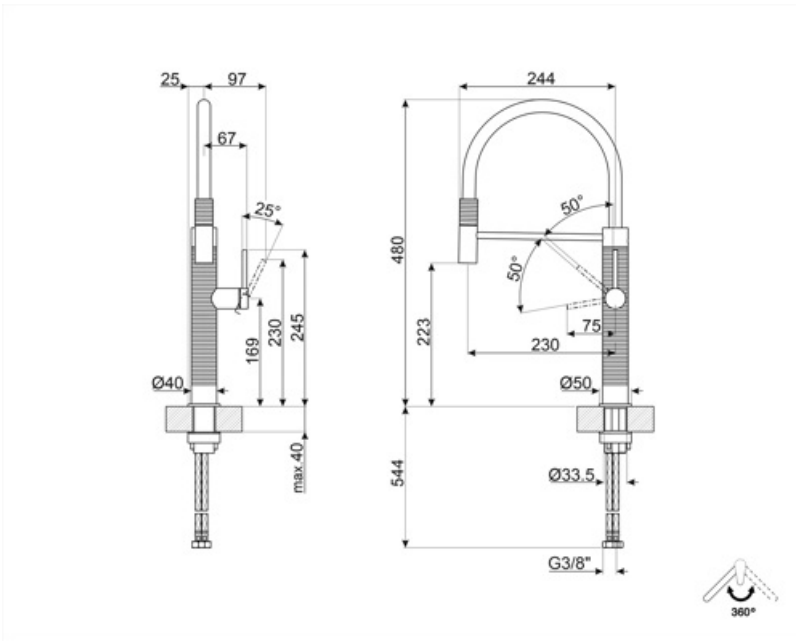

MID6SS

Produktfamilie	Mischbatterien
Basismaterial	Edelstahl
Schwenkbarer Auslauf	Ja
Schwenkbereich	360 °

Ästhetik

Ästhetik	Neutral	Handbrause	Semiprofessionell
Farbe	Edelstahl	Wasserstrahl	1 Jet-System
Schwenkarm	Flexibler Auslauf	Luftsprudler	Ja
Art der Mischbatterie	Einhandhebelmischer	Anzahl der flexiblen Anschlusschläuche	2
Oberfläche	Gebürstet		

Technische Eigenschaften

Länge der flexiblen Anschlusschläuche	700 mm	Max. Durchflussmenge (i/min.)	8 l
Typ der flexiblen Anschlusschläuche	3/8 "	Keramikeinsatz	20 Ø
Max. Wasserdruck	5,0 bar	Ø Hahnlochbohrung	35 mm
Min. Wasserdruck	1 bar	Rückschlagventil	Ja
Empfohlener Wasserdruck	3,0 bar		

Logistik-Informationen

Produktgröße	480 mm
--------------	--------

Symbolverzeichnis

Schwenkbereich 360°

Die mobile Handbrause des semiprofessionellen Einhandhebelmischer mit hohem Auslauf ermöglicht es Ihnen, jeden Punkt des Spülbeckens bequem zu erreichen.