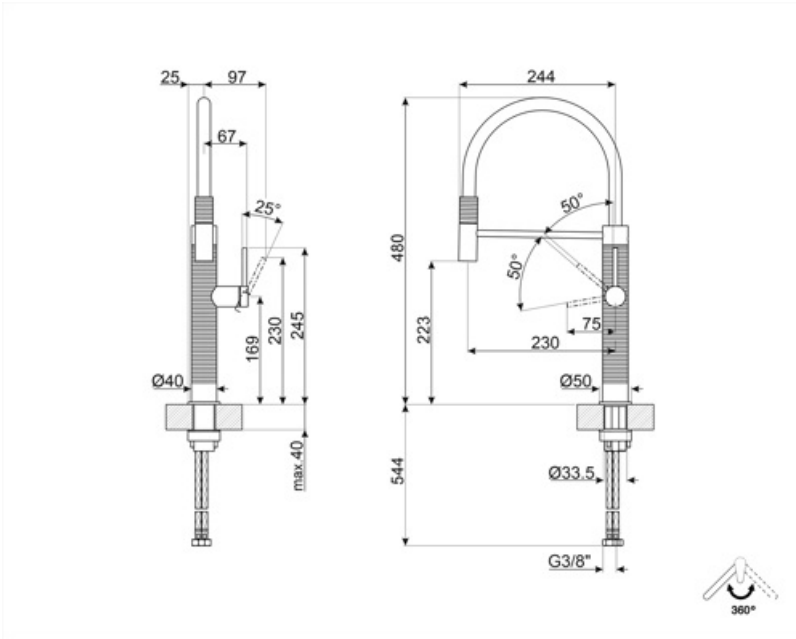

## Technische Eigenschaften

Länge der flexiblen Anschlussschläuche	700 mm	Max. Durchflussmenge (i/min.)	8 l
Typ der flexiblen Anschlussschläuche	3/8 "	Keramikeinsatz	20 Ø
Max. Wasserdruck	5,0 bar	Ø Hahnlochbohrung	35 mm
Min. Wasserdruck	1 bar	Rückschlagventil	Ja
Empfohlener Wasserdruck	3,0 bar		

## Logistik-Informationen

Produktgröße	480 mm
--------------	--------

## Symbolverzeichnis

---

Schwenkbereich 360°

Die mobile Handbrause des semiprofessionellen Einhandhebelmischer mit hohem Auslauf ermöglicht es Ihnen, jeden Punkt des Spülbeckens bequem zu erreichen.