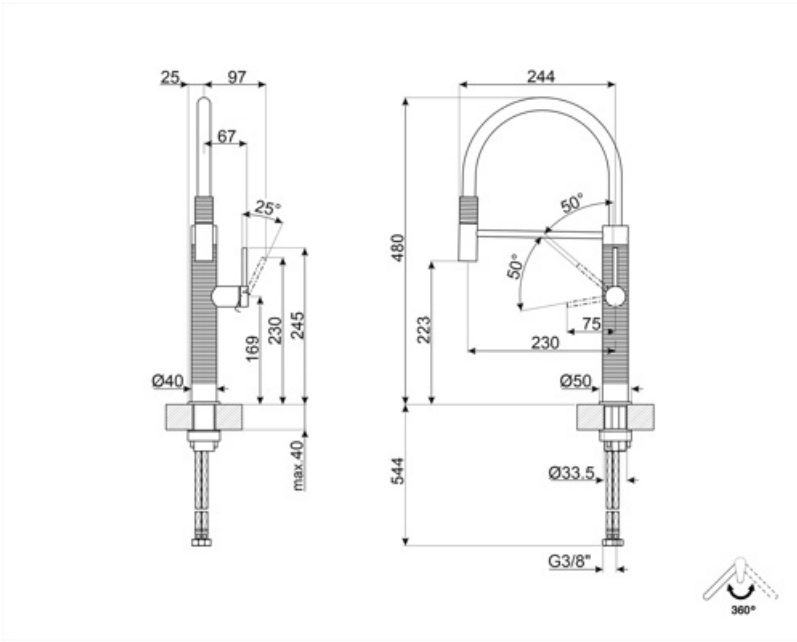

MID6SS

Produktfamilie	Mischbatterien
Basismaterial	Edelstahl
Schwenkbarer Auslauf	Ja
Schwenkbereich	360 °

Ästhetik

Ästhetik	Neutral	Handbrause	Semiprofessionell
Farbe	Edelstahl	Wasserstrahl	1 Jet-System
Schwenkarm	Flexibler Auslauf	Luftsprudler	Ja
Art der Mischbatterie	Einhandhebelmischer	Anzahl der flexiblen Anschlussschläuche	2
Oberfläche	Gebürstet		

Technische Eigenschaften

Länge der flexiblen Anschlussschläuche	700 mm	Max. Durchflussmenge (i/min.)	8 l
Typ der flexiblen Anschlussschläuche	3/8 "	Keramikeinsatz	20 Ø
Max. Wasserdruck	5,0 bar	Ø Hahnlochbohrung	35 mm
Min. Wasserdruck	1 bar	Rückschlagventil	Ja
Empfohlener Wasserdruck	3,0 bar		

Logistik-Informationen

Produktgröße	480 mm
--------------	--------

Symbolverzeichnis

Schwenkbereich 360°

Die mobile Handbrause des semiprofessionellen Einhandhebelmischer mit hohem Auslauf ermöglicht es Ihnen, jeden Punkt des Spülbeckens bequem zu erreichen.