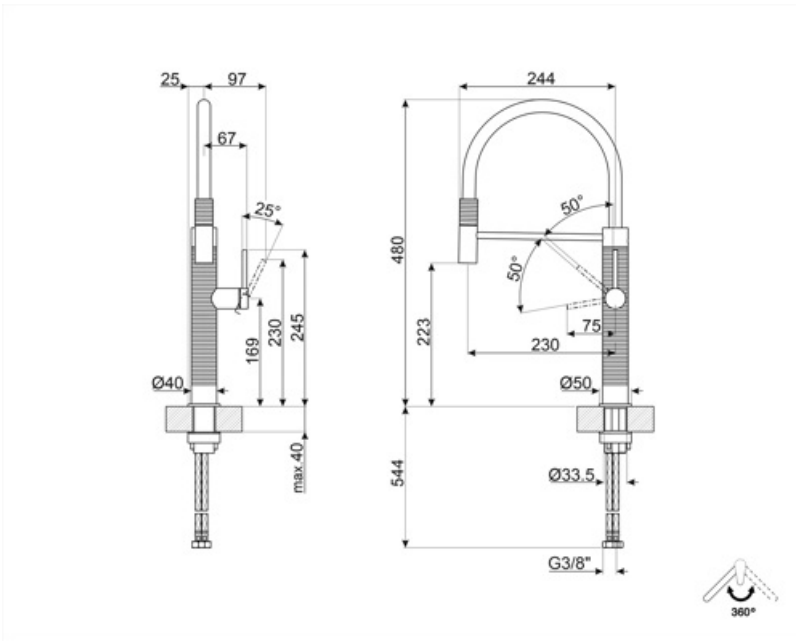

MID6SS

Familia	Grifo
Material	Acero inoxidable
Caño giratorio	Sí
Rotación caño giratorio	360 °

Estética

Estética	Universal	Perforado / predispuesto para la perforación	Semiprofesional móvil
Color	Acero inoxidable	Jet type	Chorro simple
Spout type	Caño de silicona	Aireador	Sí
Tipo de grifo	Semi-professional mono mando	Número de mangueras flexibles	2
Acabado	Cepillado		

Características técnicas

Longitud mangueras flexibles	700 mm	Water production (l/min)	8 l
Conexión de mangueras flexibles.	3/8 "	Tipo de cartucho	25 Ø
Presión máxima	5 bar	Diámetro del orificio del grifo	35 mm
Presión mínima	1 bar	Tipo de grifo	Sí
Presión óptima	3 bar		

Datos logísticos

Altura del producto (mm)	480 mm
-----------------------------	--------

Symbols glossary

Swivel spout rotation 360°

The mobile hand shower of the Semi-Professional taps with high spout allows you to easily reach every point of the sink.