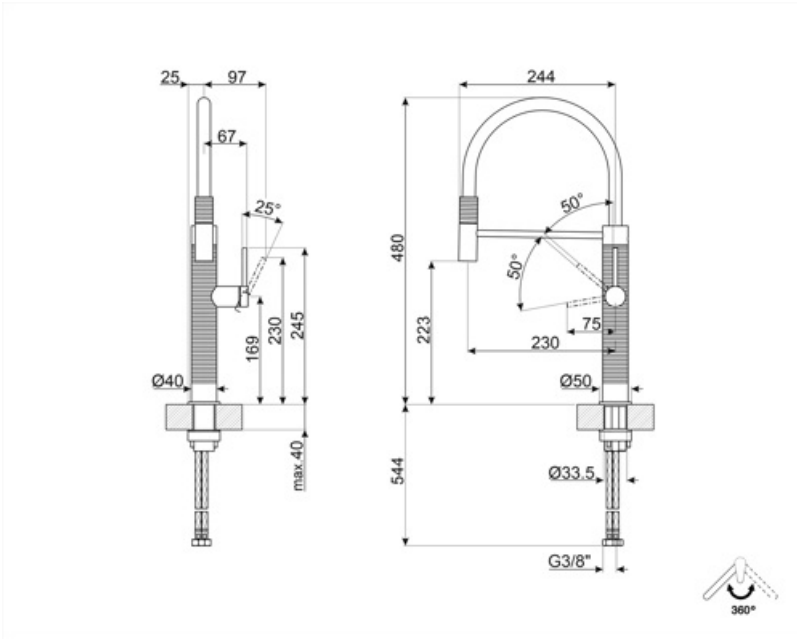

MID6SS

Familia	Grifo
Material	Acero inoxidable
Caño giratorio	Sí
Rotación caño giratorio	360 °

Estética

Estética	Universal	Perforado / predispuesto para la perforación	Semiprofesional móvil
Color	Acero inoxidable	Jet type	Chorro simple
Spout type	Caño de silicona	Aireador	Sí
Tipo de grifo	Semi-professional mono mando	Número de mangueras flexibles	2
Acabado	Cepillado		

Características técnicas

Longitud mangueras flexibles	700 mm	Water production (l/min)	8 l
Conexión de mangueras flexibles.	3/8 "	Tipo de cartucho	25 Ø
Presión máxima	5 bar	Diámetro del orificio del grifo	35 mm
Presión mínima	1 bar	Tipo de grifo	Sí
Presión óptima	3 bar		

Datos logísticos

Altura del producto (mm)	480 mm
-----------------------------	--------

Symbols glossary

Swivel spout rotation 360°

The mobile hand shower of the Semi-Professional taps with high spout allows you to easily reach every point of the sink.