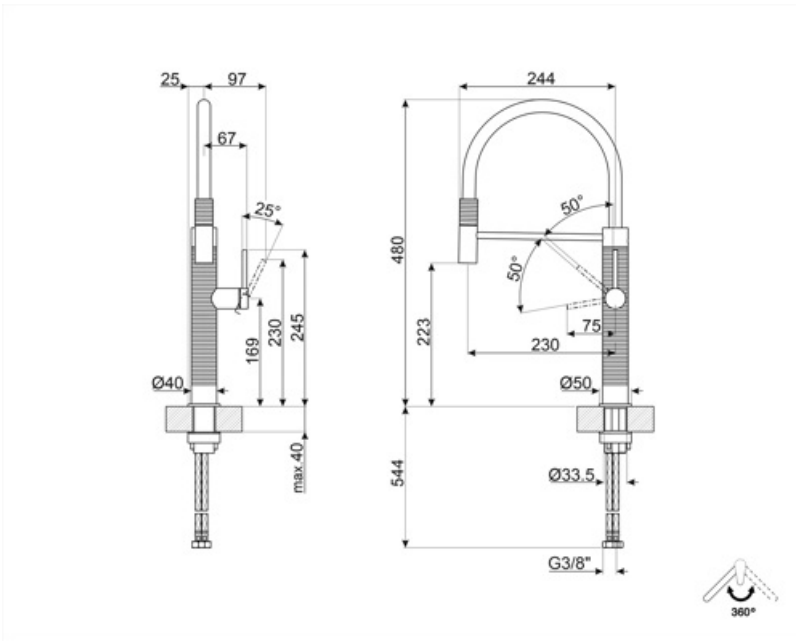

## MID6SS

Familia	Grifo
Material	Acero inoxidable
Caño giratorio	Sí
Rotación caño giratorio	360 °

## Características técnicas

Longitud mangueras flexibles	700 mm	Water production (l/min)	8 l
Conexión de mangueras flexibles.	3/8 "	Tipo de cartucho	25 Ø
Presión máxima	5 bar	Diámetro del orificio del grifo	35 mm
Presión mínima	1 bar	Tipo de grifo	Sí
Presión óptima	3 bar		

## Datos logísticos

Altura del producto (mm)	480 mm
-----------------------------	--------

## Symbols glossary

---

Swivel spout rotation 360°

The mobile hand shower of the Semi-Professional taps with high spout allows you to easily reach every point of the sink.