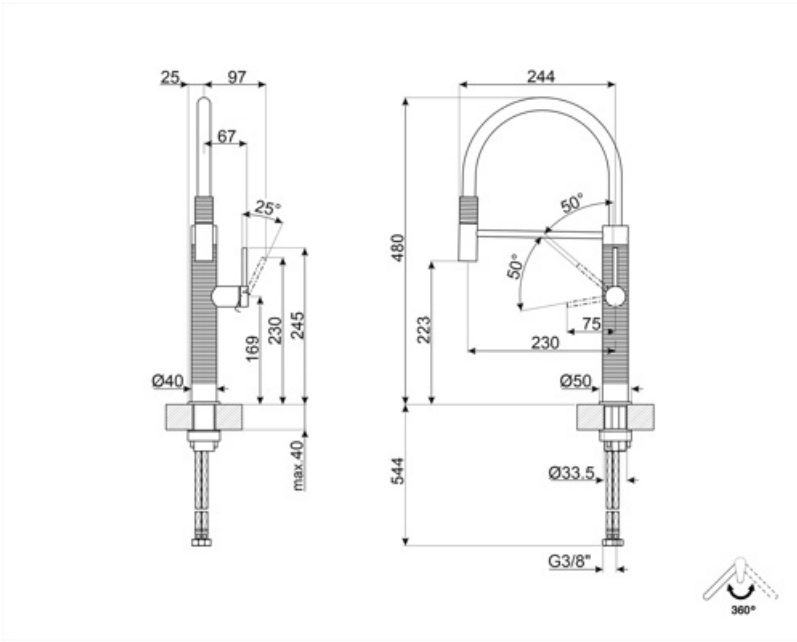

MID6SS

Familia	Grifo
Material MIXER	Acero inoxidable
Caño giratorio	Sí
Rotación caño giratorio	360 °

Estética

Estética	Universal	Perforado / predispuesto para la perforación	Semiprofesional móvil
Color	Acero inoxidable	Jet type	Chorro simple
Spout type	Caño de silicona	Aireador	Sí
Tipo fregadero	Semi-professional mono mando	Número de mangueras flexibles	2
Acabado	Cepillado		

Características técnicas

Longitud mangueras flexibles	700 mm	Water production (l/min)	8 l
Conexión de mangueras flexibles.	3/8 "	Tipo de cartucho	25 Ø
Presión máxima	5 bar	Diámetro del orificio del grifo	35 mm
Presión mínima	1 bar	Tipo fregadero	Sí
Presión óptima	3 bar		

Datos logísticos

Altura del producto (mm)	480 mm
-----------------------------	--------

Symbols glossary

Swivel spout rotation 360°

The mobile hand shower of the Semi-Professional taps with high spout allows you to easily reach every point of the sink.