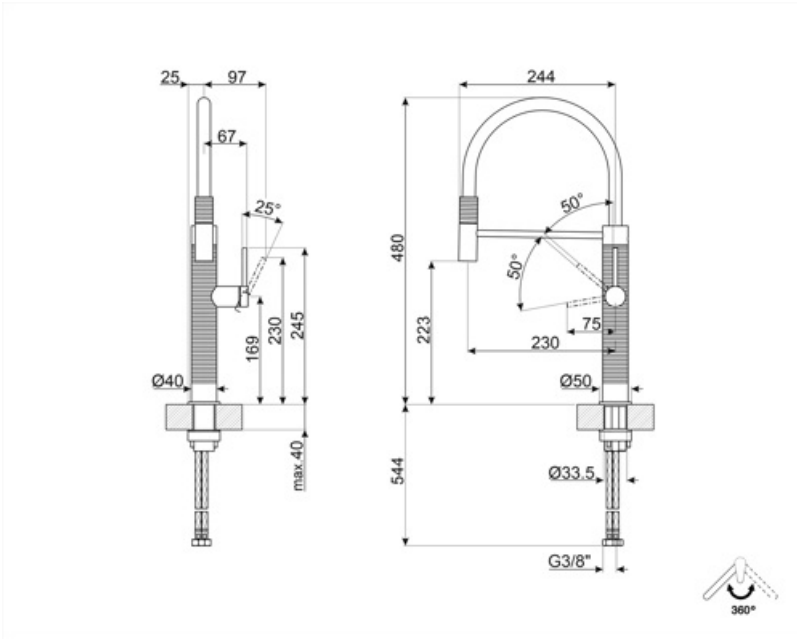

MID6SS

Familia	Grifo
Material MIXER	Acero inoxidable
Caño giratorio	Sí
Rotación caño giratorio	360 °

Estética

Estética	Universal	Perforado / predispuesto para la perforación	Semiprofesional móvil
Color	Acero inoxidable	Jet type	Chorro simple
Spout type	Caño de silicona	Aireador	Sí
Tipo fregadero	Semi-professional mono mando	Número de mangueras flexibles	2
Acabado	Cepillado		

Características técnicas

Longitud mangueras flexibles	700 mm	Water production (l/min)	8 l
Conexión de mangueras flexibles.	3/8 "	Tipo de cartucho	25 Ø
Presión máxima	5 bar	Diámetro del orificio del grifo	35 mm
Presión mínima	1 bar	Tipo fregadero	Sí
Presión óptima	3 bar		

Datos logísticos

Altura del producto (mm)	480 mm
-----------------------------	--------

Symbols glossary

Swivel spout rotation 360°

The mobile hand shower of the Semi-Professional taps with high spout allows you to easily reach every point of the sink.