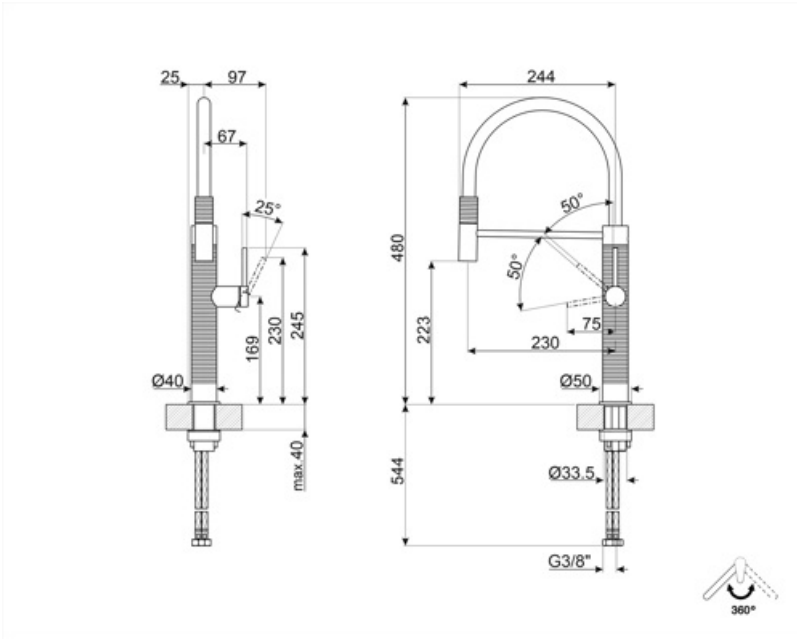

## MID6SS

Familia	Grifo
Material MIXER	Acero inoxidable
Caño giratorio	Sí
Rotación caño giratorio	360 °

## Características técnicas

Longitud mangueras flexibles	700 mm	Water production (l/min)	8 l
Conexión de mangueras flexibles.	3/8 "	Tipo de cartucho	25 Ø
Presión máxima	5 bar	Diámetro del orificio del grifo	35 mm
Presión mínima	1 bar	Tipo fregadero	Sí
Presión óptima	3 bar		

## Datos logísticos

Altura del producto (mm)	480 mm
-----------------------------	--------

---

## Symbols glossary

---

Swivel spout rotation 360°

The mobile hand shower of the Semi-Professional taps with high spout allows you to easily reach every point of the sink.