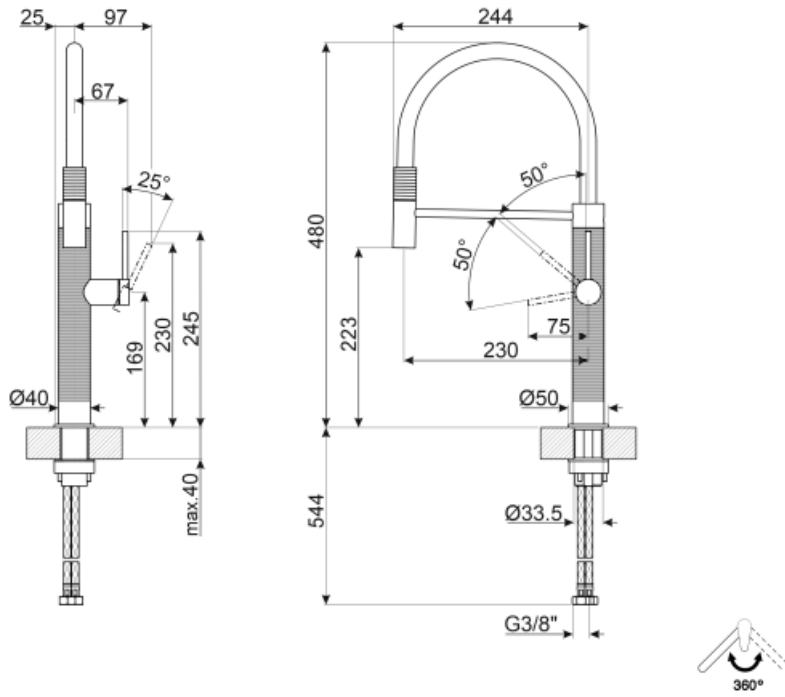

MID6SS

Famille	Mitigeurs
Matériau	Inox
Bras rotatif	Oui
Rotation bras	360 °

Esthétique

Esthétique	Universel	Type de douchette	Mobile semi-professionnel
Couleur	Inox	Type de jet	Jet unique
Finition	Brossé	Aérateur	Oui
Type de goulot	Bec verseur en silicone	Nombre de tuyaux flexibles	2
Type de mitigeur	Semi-professionnel mono commande		

Technologie

Longueur tuyaux flexibles	700 mm	Pression minimale	1 bar
Connexion tuyaux flexibles	3/8 "	Pression optimale	3 bar
Type de cartouche	25 Ø	Production d'eau (l/min)	8 l
Clapet anti-retour	Oui	Diamètre trou mitigeur	35 mm
Pression maximale	5 bar		

Informations logistiques

Hauteur du produit	480 mm
--------------------	--------

Symbols glossary (TT)

Rotation du bec pivotant de 360°.

La douchette extractible des mitigeurs Semi-Professionnels avec bec haut vous permet d'atteindre facilement chaque point de l'évier.