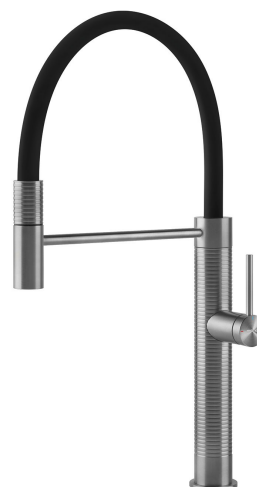

MID6SS

Famiglia	Miscelatore
Materiale	Acciaio inox AISI 316
Canna girevole	Sì
Rotazione canna girevole	360 °

Estetica

Estetica	Universale	Doccetta	Mobile semi-professionale
Colore	Acciaio Inox	Tipo getto	Monogetto
Finitura	Spazzolato	Aeratore	Sì
Tipo canna	Canna in silicone	Numero tubi flessibili	2
Comando	Monocomando semi-professionale		

Caratteristiche Tecniche

Lunghezza tubi flessibili	700 mm	Pressione minima	1 bar
Tipo di attacco tubi flessibili	3/8 "	Pressione ottimale	3 bar
Tipo cartuccia a dischi ceramici	25 Ø	Portata dell'acqua (l/min)	8 l
Valvola di non ritorno	Sì	Diametro foro miscelatore	35 mm
Pressione massima	5 bar		

Informazioni Logistiche

Altezza del Prodotto (mm)	480 mm
---------------------------	--------

Glossario simboli

- | | | | |
|--|----------------------------|---|---|
|  | Rotazione della canna 360° |  | La doccetta mobile dei miscelatori Semi-Professionali con canna alta permette di raggiungere facilmente ogni punto del lavello. |
|--|----------------------------|---|---|