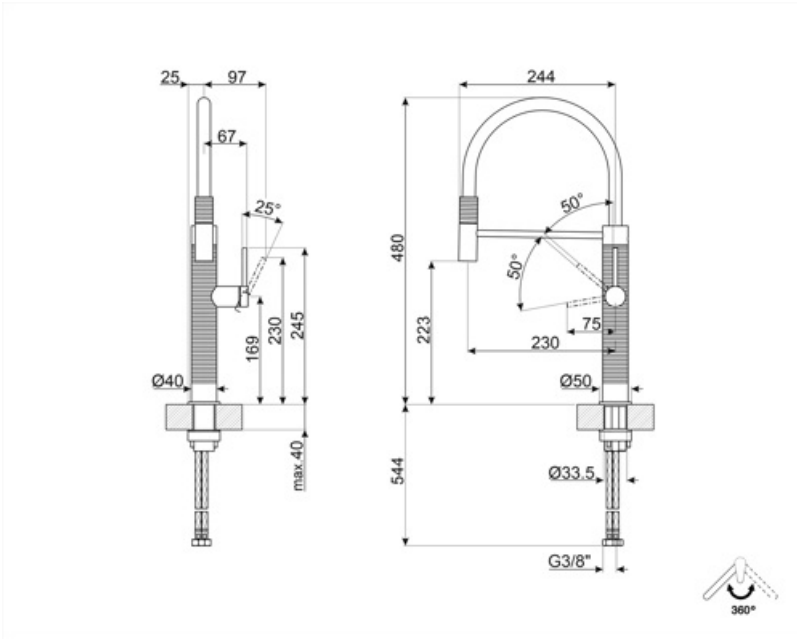

MID6SS

Famiglia	Miscelatore
Materiale	Acciaio inox AISI 316
Canna girevole	Sì
Rotazione canna girevole	360 °

Estetica

Estetica	Universale	Doccetta	Mobile semi-professionale
Colore	Acciaio Inox	Tipo getto	Monogetto
Tipo canna	Canna in silicone	Aeratore	Sì
Comando	Monocomando semi-professionale	Numero tubi flessibili	2
Finitura	Spazzolato		

Caratteristiche Tecniche

Lunghezza tubi flessibili	700 mm	Portata dell'acqua (l/min)	8 l
Tipo di attacco tubi flessibili	3/8 "	Tipo cartuccia a dischi ceramici	25 Ø
Pressione massima	5 bar	Diametro foro miscelatore	35 mm
Pressione minima	1 bar	Valvola di non ritorno	Sì
Pressione ottimale	3 bar		

Informazioni Logistiche

Altezza del Prodotto (mm)	480 mm
----------------------------------	--------

Glossario simboli

Rotazione della canna 360°

La doccetta mobile dei miscelatori Semi-Professionali con canna alta permette di raggiungere facilmente ogni punto del lavello.