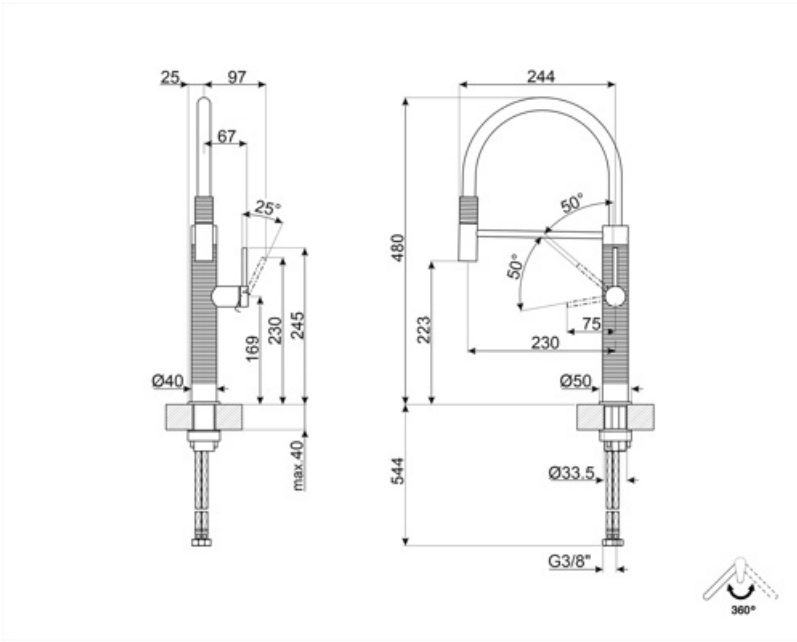

MID6SS

| | |
|--------------------------|-----------------------|
| Famiglia | Miscelatore |
| Materiale | Acciaio inox AISI 316 |
| Canna girevole | Sì |
| Rotazione canna girevole | 360 ° |

Estetica

| | | | |
|------------|--------------------------------|------------------------|---------------------------|
| Estetica | Universale | Doccetta | Mobile semi-professionale |
| Colore | Acciaio Inox | Tipo getto | Monogetto |
| Tipo canna | Canna in silicone | Aeratore | Sì |
| Comando | Monocomando semi-professionale | Numero tubi flessibili | 2 |
| Finitura | Spazzolato | | |

Caratteristiche Tecniche

| | | | |
|---------------------------------|--------|----------------------------------|-------|
| Lunghezza tubi flessibili | 700 mm | Portata dell'acqua (l/min) | 8 l |
| Tipo di attacco tubi flessibili | 3/8 " | Tipo cartuccia a dischi ceramici | 25 Ø |
| Pressione massima | 5 bar | Diametro foro miscelatore | 35 mm |
| Pressione minima | 1 bar | Valvola di non ritorno | Sì |
| Pressione ottimale | 3 bar | | |

Informazioni Logistiche

| | |
|---------------------------|--------|
| Altezza del Prodotto (mm) | 480 mm |
|---------------------------|--------|

Glossario simboli

Rotazione della canna 360°

La doccetta mobile dei miscelatori Semi-Professionali con canna alta permette di raggiungere facilmente ogni punto del lavello.