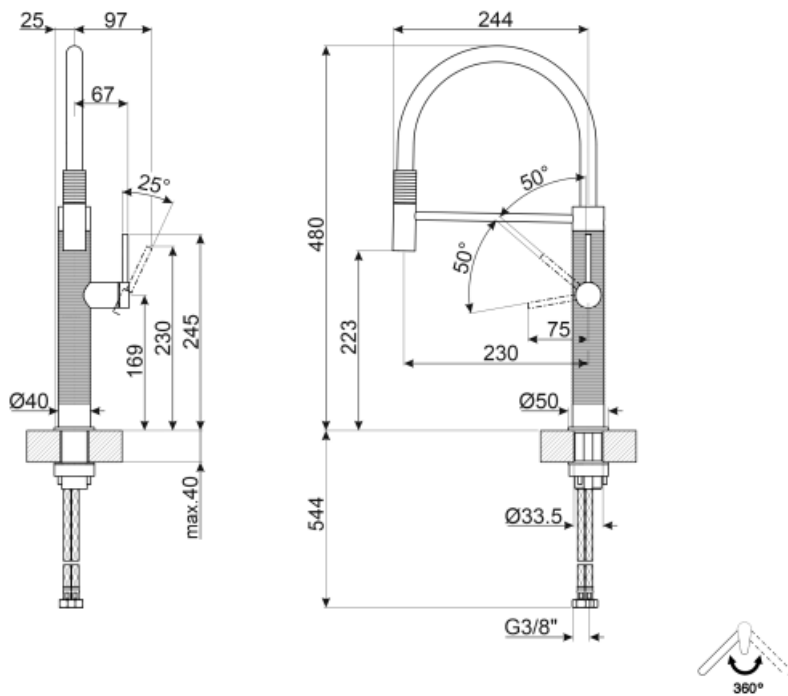

MID6SS

Famiglia	Miscelatore
Materiale	Acciaio inox AISI 316
Canna girevole	Sì
Rotazione canna girevole	360 °

Estetica

Estetica	Universale	Doccetta	Mobile semi-professionale
Colore	Acciaio Inox	Tipo getto	Monogetto
Finitura	Spazzolato	Aeratore	Sì
Tipo canna	Canna in silicone	Numero tubi flessibili	2
Comando	Monocomando semi-professionale		

Caratteristiche Tecniche

Lunghezza tubi flessibili	700 mm	Pressione minima	1 bar
Tipo di attacco tubi flessibili	3/8 "	Pressione ottimale	3 bar
Tipo cartuccia a dischi ceramici	25 Ø	Portata dell'acqua (l/min)	8 l
Valvola di non ritorno	Sì	Diametro foro miscelatore	35 mm
Pressione massima	5 bar		

Informazioni Logistiche

Altezza del Prodotto (mm)	480 mm
---------------------------	--------

Glossario simboli

- | | | | |
|--|----------------------------|---|---|
|  | Rotazione della canna 360° |  | La doccetta mobile dei miscelatori Semi-Professionali con canna alta permette di raggiungere facilmente ogni punto del lavello. |
|--|----------------------------|---|---|