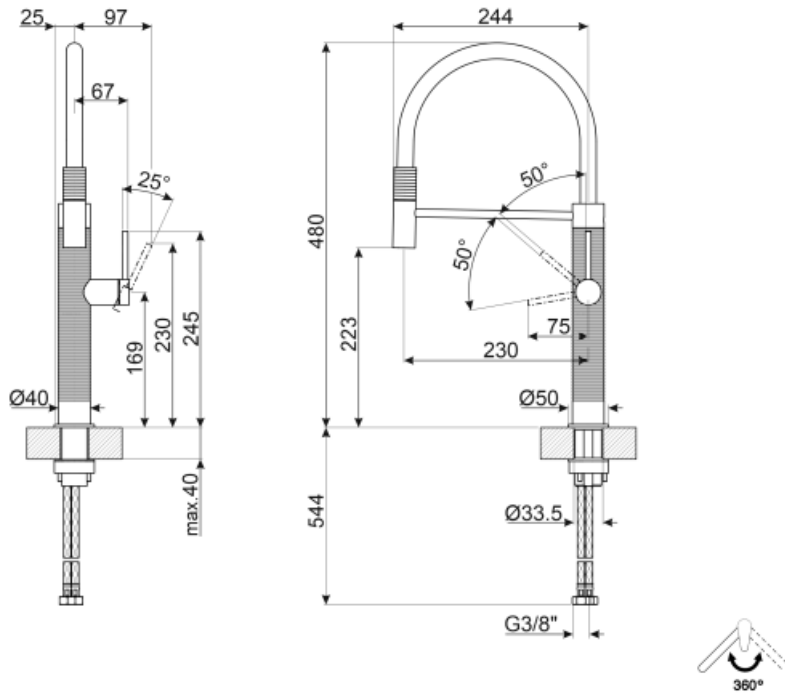

MID6SS

Famiglia	Miscelatore
Materiale	Acciaio inox AISI 316
Canna girevole	Sì
Rotazione canna girevole	360 °

Estetica

Estetica	Universale	Doccetta	Mobile semi-professionale
Colore	Acciaio Inox	Tipo getto	Monogetto
Finitura	Spazzolato	Aeratore	Sì
Tipo canna	Canna in silicone	Numero tubi flessibili	2
Comando	Monocomando semi-professionale		

Caratteristiche Tecniche

Lunghezza tubi flessibili	700 mm	Pressione minima	1 bar
Tipo di attacco tubi flessibili	3/8 "	Pressione ottimale	3 bar
Tipo cartuccia a dischi ceramici	25 Ø	Portata dell'acqua (l/min)	8 l
Valvola di non ritorno	Sì	Diametro foro miscelatore	35 mm
Pressione massima	5 bar		

Informazioni Logistiche

Altezza del Prodotto (mm)	480 mm
---------------------------	--------

Glossario simboli

Rotazione della canna 360°

La doccetta mobile dei miscelatori Semi-Professionali con canna alta permette di raggiungere facilmente ogni punto del lavello.