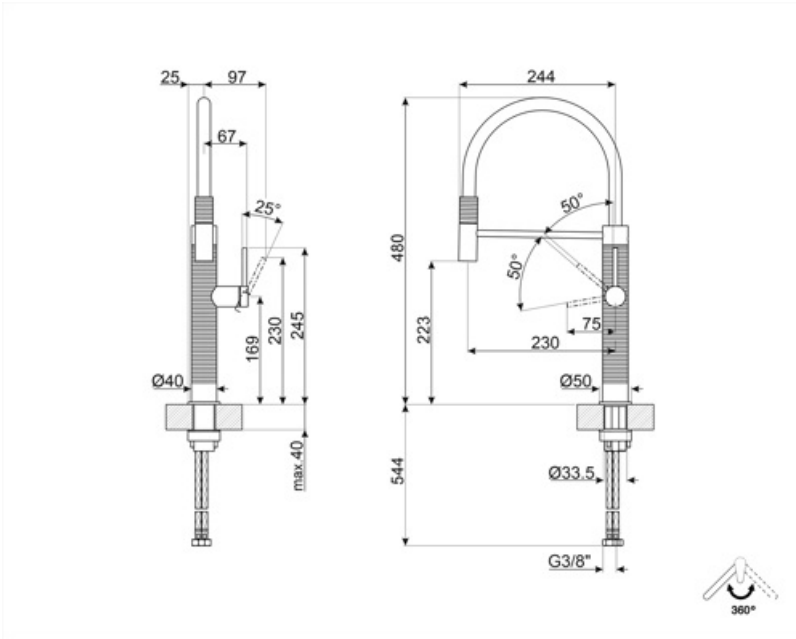

## Estetica

<b>Estetica</b>	Universale	<b>Doccetta</b>	Mobile semi-professionale
<b>Colore</b>	Acciaio Inox	<b>Tipo getto</b>	Monogetto
<b>Tipo canna</b>	Canna in silicone	<b>Aeratore</b>	Sì
<b>Comando</b>	Monocomando semi-professionale	<b>Numero tubi flessibili</b>	2
<b>Finitura</b>	Spazzolato		

## Caratteristiche Tecniche

<b>Lunghezza tubi flessibili</b>	700 mm	<b>Portata dell'acqua (l/min)</b>	8 l
<b>Tipo di attacco tubi flessibili</b>	3/8 "	<b>Tipo cartuccia a dischi ceramici</b>	25 Ø
<b>Pressione massima</b>	5 bar	<b>Diametro foro miscelatore</b>	35 mm
<b>Pressione minima</b>	1 bar	<b>Valvola di non ritorno</b>	Sì
<b>Pressione ottimale</b>	3 bar		

## Informazioni Logistiche

<b>Altezza del Prodotto (mm)</b>	480 mm
----------------------------------	--------

---

## Glossario simboli

---

Rotazione della canna 360°

La doccetta mobile dei miscelatori Semi-Professionali con canna alta permette di raggiungere facilmente ogni punto del lavello.