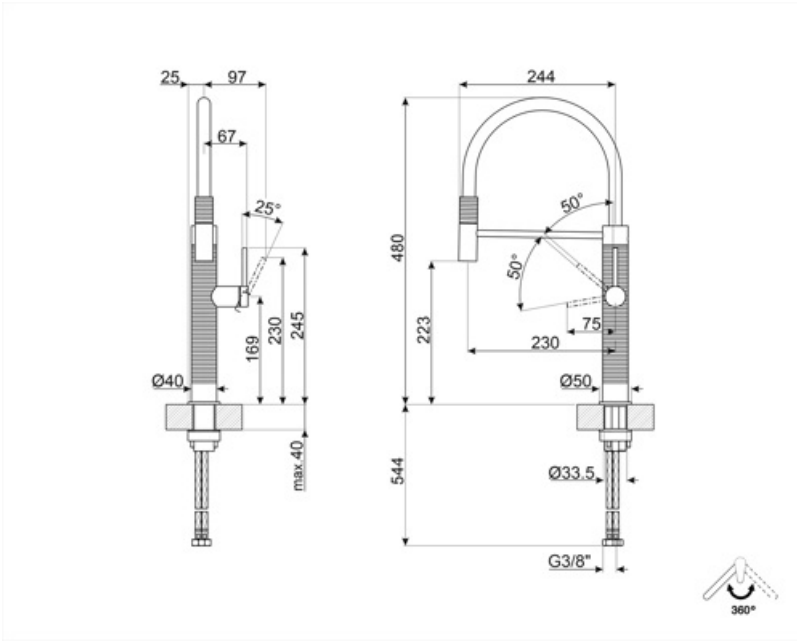

MID6SS

Product family	Machos
Material	Stainless steel AISI 316
Bico giratório	Yes
Rotação do bico giratório	360 °

Aesthetics

Aesthetic	Universal	Handshower	Single jet
Colour	Stainless steel	Tipo de jato	Jato único
Acabamento	Escovado	Dispositivo de arejamento	Yes
Tipo de bico	Bico de silicone	Número de mangueiras flexíveis	2
Tap type	Alavanca única semiprofissional		

Technical Features

Comprimento das mangueiras flexíveis	700 mm	Pressão máxima	5 bar
Conexão de mangueiras flexíveis	3/8 "	Pressão mínima	1 bar
Tipo de cartucho de disco cerâmico	25 Ø	OTIMIZAÇÃO DA PRESSÃO	3 bar
Tipo de lava louça	Sim	Water production (l/min)	8 l
Filtro de depuração de água	No	Diâmetro do furo da torneira	35 mm

Logistic Information

Product height (mm)	480 mm
---------------------	--------

Symbols glossary

Rotação do bico giratório 360°

O chuveiro de mão móvel das torneiras Semi-Profissionais com bico alto permite alcançar facilmente cada ponto da pia.

Spout rotation 360°