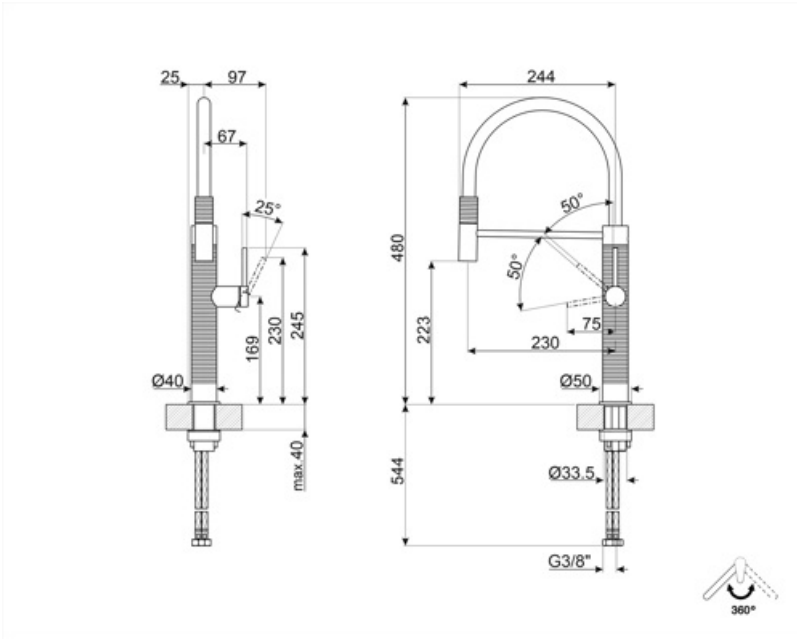

MID6SS

Família	Misturadora
Material da misturadora	Aço inox
Jato orientável	Sim
Rotação	360 °

Design

Design	Universal	Tipo de jato	Com duche orientável
Cor	Aço inox	Nº de jatos	1 jato
Spout type	Silicone spout	Filtro difusor	Sim
Tipo	Semi-professional single lever	Tubos flexíveis	2
Acabamentos	Escovado		

Especificações técnicas

Comprimento dos tubos flexíveis	700 mm	Water production (l/min)	8 l
Conexões de tubos flexíveis	3/8 "	Cartucho	25 Ø
Pressão máxima	5 bar	Ø do furo da misturadora	35 mm
Pressão mínima	1 bar	Tipo	Sim
Pressão ideal	3 bar		

Dados de logística

Altura	480 mm
--------	--------

Symbols glossary

Swivel spout rotation 360°

The mobile hand shower of the Semi-Professional taps with high spout allows you to easily reach every point of the sink.