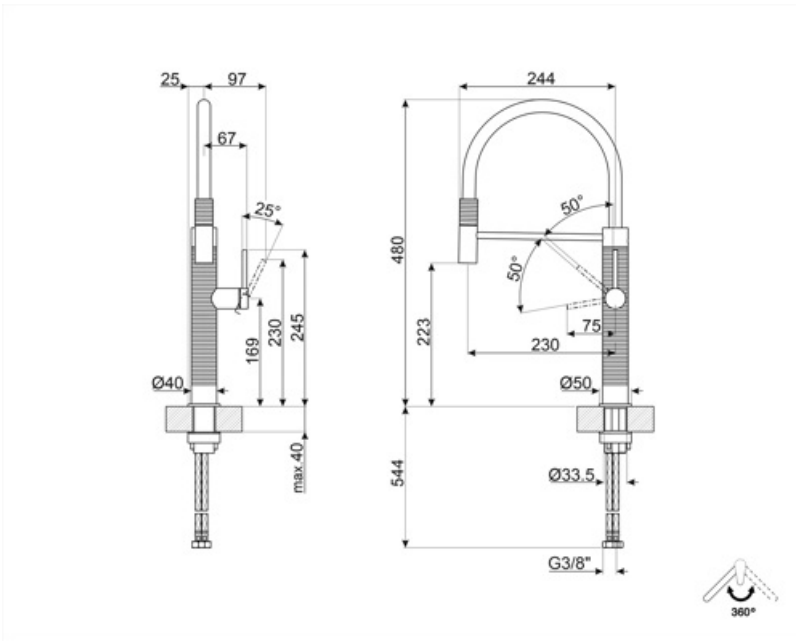

MID6SS

Família	Misturadora
Material da misturadora	Aço inox
Jato orientável	Sim
Rotação	360 °

Design

Design	Universal	Tipo de jato	Com duche orientável
Cor	Aço inox	Nº de jatos	1 jato
Spout type	Silicone spout	Filtro difusor	Sim
Tipo	Semi-professional single lever	Tubos flexíveis	2
Acabamentos	Escovado		

Especificações técnicas

Comprimento dos tubos flexíveis	700 mm	Water production (l/min)	8 l
Conexões de tubos flexíveis	3/8 "	Cartucho	25 Ø
Pressão máxima	5 bar	Ø do furo da misturadora	35 mm
Pressão mínima	1 bar	Tipo	Sim
Pressão ideal	3 bar		

Dados de logística

Altura	480 mm
--------	--------

Symbols glossary

Swivel spout rotation 360°

The mobile hand shower of the Semi-Professional taps with high spout allows you to easily reach every point of the sink.