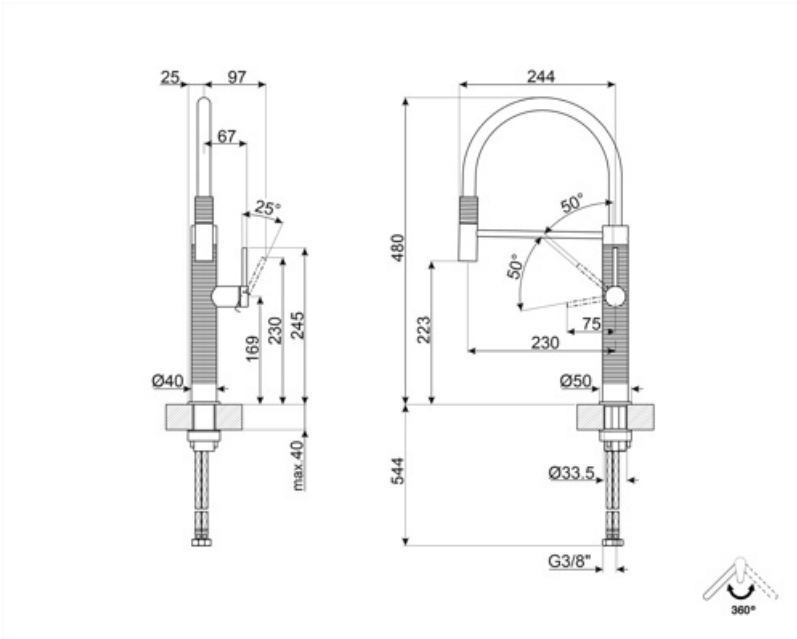

## Design

Design	Universal	Tipo de jato	Com duche orientável
Cor	Aço inox	Nº de jatos	1 jato
Acabamentos	Escovado	Filtro difusor	Sim
Spout type	Silicone spout	Tubos flexíveis	2
Tipo	Semi-professional single lever		

## Especificações técnicas

Comprimento dos tubos flexíveis	700 mm	Pressão mínima	1 bar
Conexões de tubos flexíveis	3/8 "	Pressão ideal	3 bar
Cartucho	25 Ø	Water production (l/min)	8 l
Tipo	Sim	Ø do furo da misturadora	35 mm
Pressão máxima	5 bar		

## Dados de logística

Altura	480 mm
--------	--------

---

## Symbols glossary (TT)

---

Swivel spout rotation 360°

The mobile hand shower of the Semi-Professional taps with high spout allows you to easily reach every point of the sink.

---