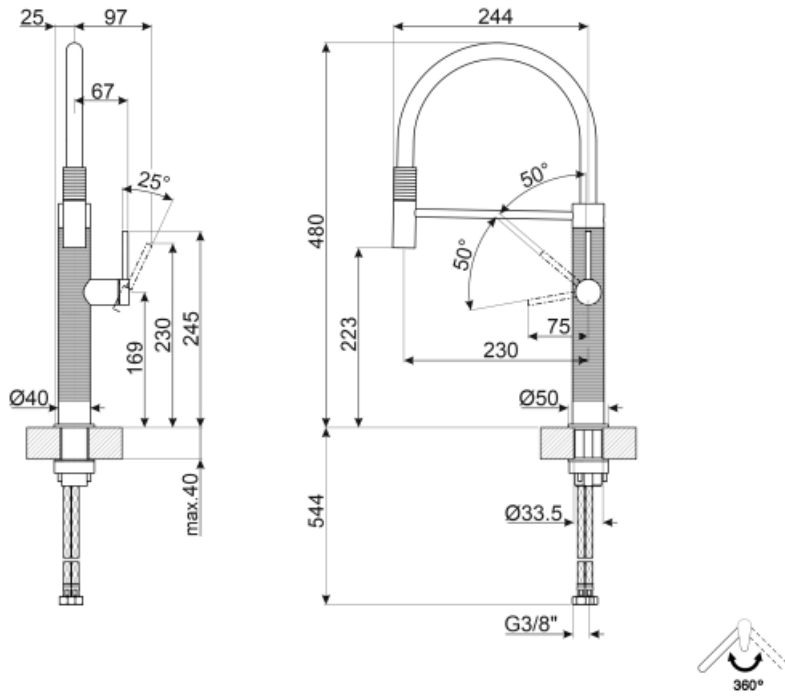

## Design

Design	Universal	Tipo de jato	Com duche orientável
Cor	Aço inox	Nº de jatos	1 jato
Acabamentos	Brushed	Filtro difusor	Sim
Spout type	Silicone spout	Tubos flexíveis	2
Tipo	Semi-professional single lever		

## Especificações técnicas

Comprimento dos tubos flexíveis	700 mm	Pressão mínima	1 bar
Conexões de tubos flexíveis	3/8 "	Pressão ideal	3 bar
Cartucho	25 Ø	Water production (l/min)	8 l
Tipo	Sim	Ø do furo da misturadora	35 mm
Pressão máxima	5 bar		

## Dados de logística

Altura	480 mm
--------	--------

---

## Symbols glossary (TT)

---

Swivel spout rotation 360°

The mobile hand shower of the Semi-Professional taps with high spout allows you to easily reach every point of the sink.