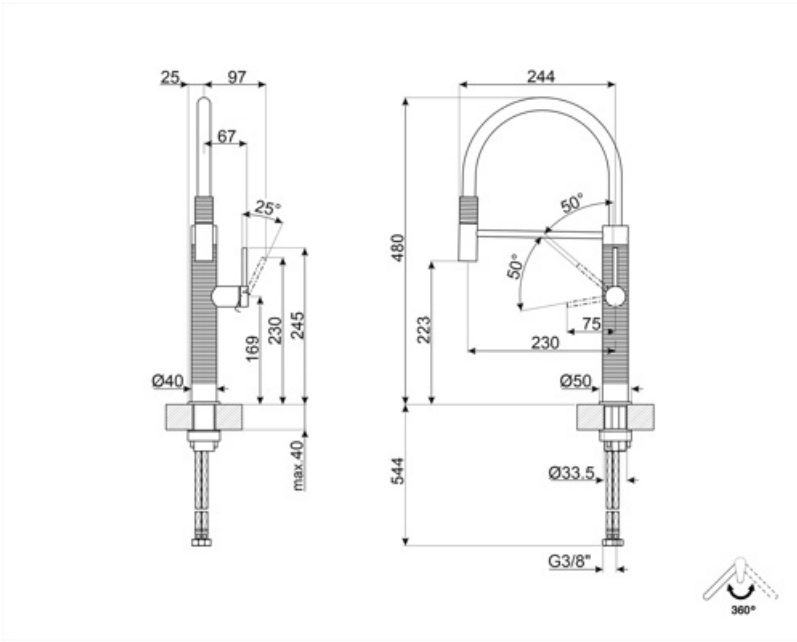

## Design

Design	Universal	Tipo de jato	Com duche orientável
Cor	Aço inox	Nº de jatos	1 jato
Spout type	Silicone spout	Filtro difusor	Sim
Tipo	Semi-professional single lever	Tubos flexíveis	2
Acabamentos	Escovado		

## Especificações técnicas

Comprimento dos tubos flexíveis	700 mm	Water production (l/min)	8 l
Conexões de tubos flexíveis	3/8 "	Cartucho	25 Ø
Pressão máxima	5 bar	Ø do furo da misturadora	35 mm
Pressão mínima	1 bar	Tipo	Sim
Pressão ideal	3 bar		

## Dados de logística

Altura	480 mm
--------	--------

## Symbols glossary

---

Swivel spout rotation 360°

The mobile hand shower of the Semi-Professional taps with high spout allows you to easily reach every point of the sink.