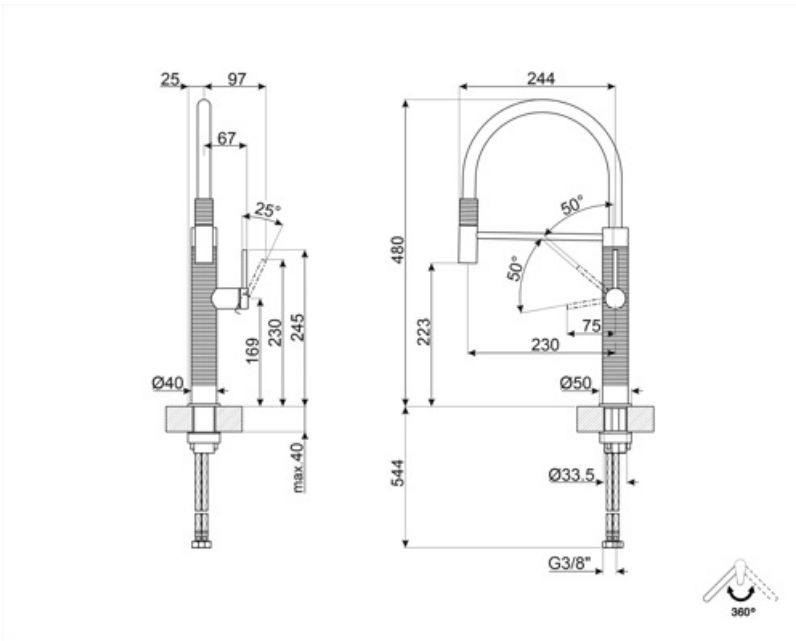

MID6SS

Família	Misturadora
Material da misturadora	Aço inox
Jato orientável	Sim
Rotação	360 °

Design

Design	Universal	Tipo de jato	Com duche orientável
Cor	Aço inox	Nº de jatos	1 jato
Acabamentos	Escovado	Filtro difusor	Sim
Spout type	Silicone spout	Tubos flexíveis	2
Tipo	Semi-professional single lever		

Especificações técnicas

Comprimento dos tubos flexíveis	700 mm	Pressão mínima	1 bar
Conexões de tubos flexíveis	3/8 "	Pressão ideal	3 bar
Cartucho	25 Ø	Water production (l/min)	8 l
Tipo	Sim	Ø do furo da misturadora	35 mm
Pressão máxima	5 bar		

Dados de logística

Altura	480 mm
--------	--------

Symbols glossary

Swivel spout rotation 360°

The mobile hand shower of the Semi-Professional taps with high spout allows you to easily reach every point of the sink.

Spout rotation 360°