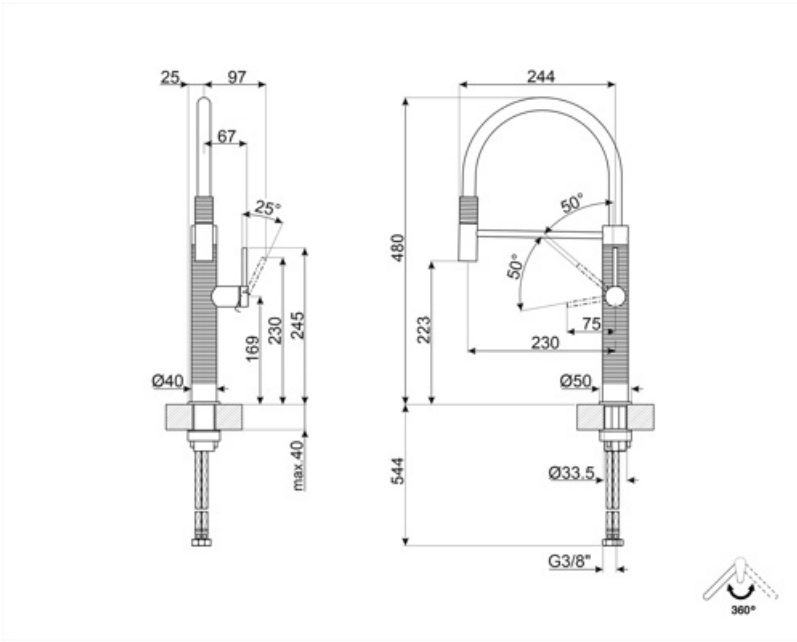

MID6SS

Familia de produse	Robinete
Material	Oțel Inoxidabil AISI 316
Gură de scurgere pivotantă	Da
Rotire burlan pivotant	360 °

Estetică

Estetică	Universal	Duș mână	Cu un singur jet
Culoare	Oțel inoxidabil	Tip de jet	Cu un singur jet
Tip de gură de scurgere	Gură de scurgere din silicon	Aerator	Da
Tip robinet	Manetă unică semi-profesională	Număr furtunuri flexibile	2
Finisaj	Periat		

Caracteristici tehnice

Lungime furtunuri flexibile	700 mm	Producția de apă (l/min)	8 l
Racord flexibil pentru furtunuri	3/8 "	Tip cartuș disc ceramic	25 Ø
Presiune maximă	5 bar	Diametrul orificiului robinetului	35 mm
Presiune minimă	1 bar	Supapă antiretur	Da
Presiune optimă	3 bar		

Informațiile logistice

Înălțime produs (mm)	480 mm
----------------------	--------

Symbols glossary

Rotire burlan pivotant 360°

Dușul de mână mobil pentru robinetele Semi-Professional cu gura de scurgere înaltă vă permite să ajungeți cu ușurință în fiecare punct al chiuvetei.