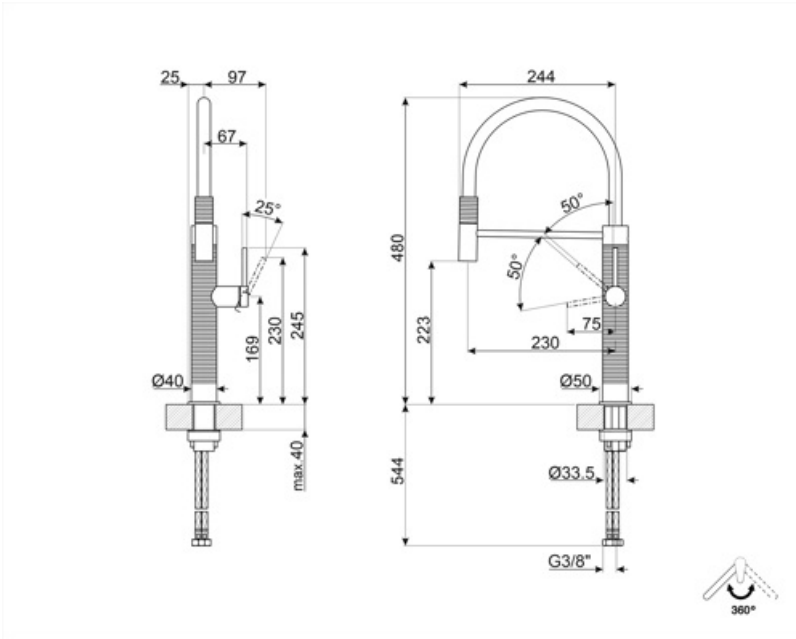

Отверстие для смесителя /эксцентрика Мобильный полупрофессиональный
Тип струи Одинарная струя
Аэратор Да
Количество гибких шлангов 2

Технические характеристики

Длина гибких шлангов 700 мм
Гибкое соединение шлангов 3/8 "
Максимальное давление 5 bar
Минимальное давление 1 bar
Оптимальное давление 3 bar

Поток воды (л/мин.) 8 л
Тип картриджа 25 Ø
Диаметр отверстия под смеситель 35 мм
Тип мойки Да

Логистическая информация

Высота продукта (мм) 480 мм

Symbols glossary

Поворотный излив 360°

Съемный излив смесителей Semi-Professional с высоким изливом позволяет легко добраться до любой точки раковины.