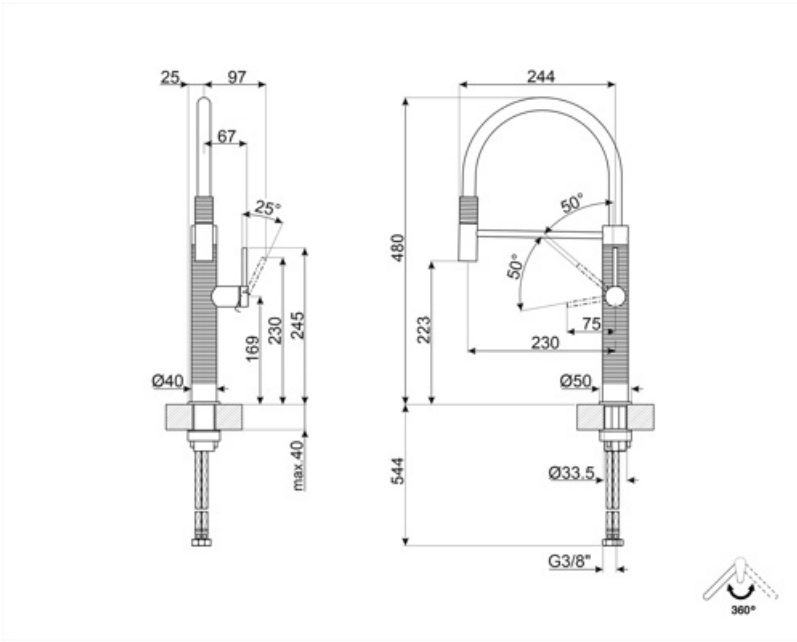

Отверстие для
смесителя /эксцентрика
Тип струи
Аэратор
Количество гибких
шлангов

Мобильный
полупрофессиональный
Одинарная струя
Да
2

Технические характеристики

Длина гибких шлангов 700 мм
Гибкое соединение шлангов 3/8 "
Максимальное давление 5 bar
Минимальное давление 1 bar
Оптимальное давление 3 bar

Поток воды (л/мин.) 8 л
Тип картриджа 25 Ø
Диаметр отверстия под смеситель 35 мм
Тип мойки Да

Логистическая информация

Высота продукта (мм) 480 мм

Symbols glossary

Поворотный излив 360°

Съемный излив смесителей Semi-Professional с высоким изливом позволяет легко добраться до любой точки раковины.