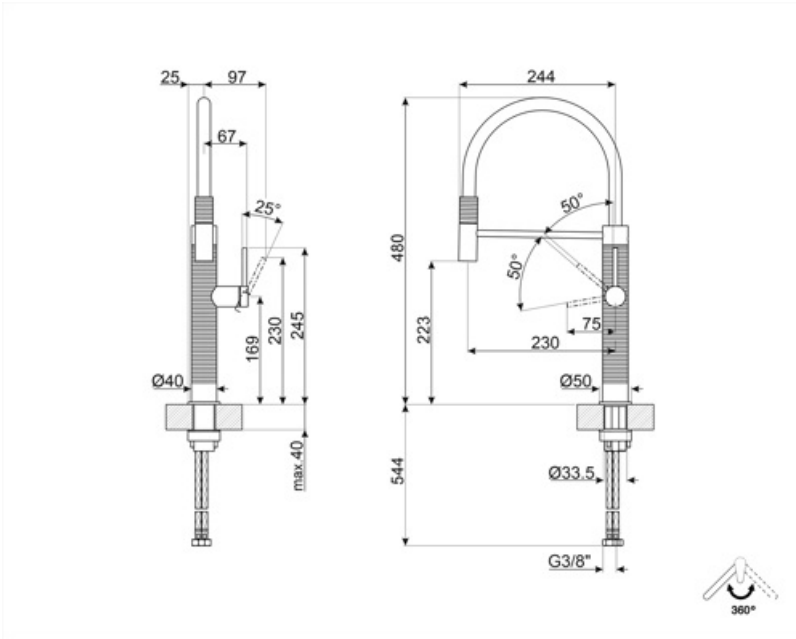

Отверстие для
смесителя /эксцентрика
Тип струи
Аэратор
Количество гибких
шлангов

Мобильный
полупрофессиональный
Одинарная струя
Да
2

Технические характеристики

Длина гибких шлангов 700 мм
Гибкое соединение шлангов 3/8 "
Максимальное давление 5 bar
Минимальное давление 1 bar
Оптимальное давление 3 bar

Поток воды (л/мин.) 8 л
Тип картриджа 25 Ø
Диаметр отверстия под смеситель 35 мм
Тип мойки Да

Логистическая информация

Высота продукта (мм) 480 мм

Symbols glossary

Поворотный излив 360°

Съемный излив смесителей Semi-Professional с высоким изливом позволяет легко добраться до любой точки раковины.