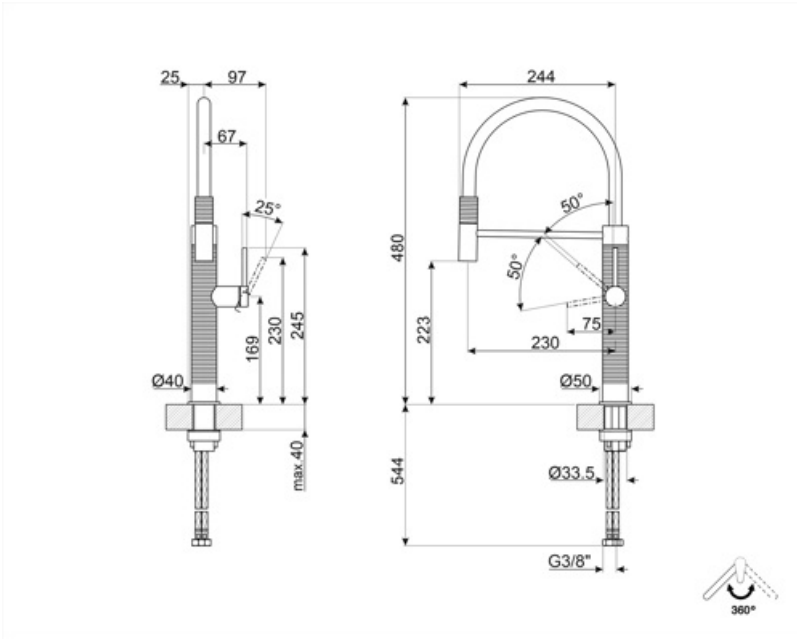

## Технические характеристики

Длина гибких шлангов 700 мм  
Гибкое соединение шлангов 3/8 "  
Максимальное давление 5 bar  
Минимальное давление 1 bar  
Оптимальное давление 3 bar

Поток воды (л/мин.) 8 л  
Тип картриджа 25 Ø  
Диаметр отверстия под смеситель 35 мм  
Тип мойки Да

## Логистическая информация

Высота продукта (мм) 480 мм

---