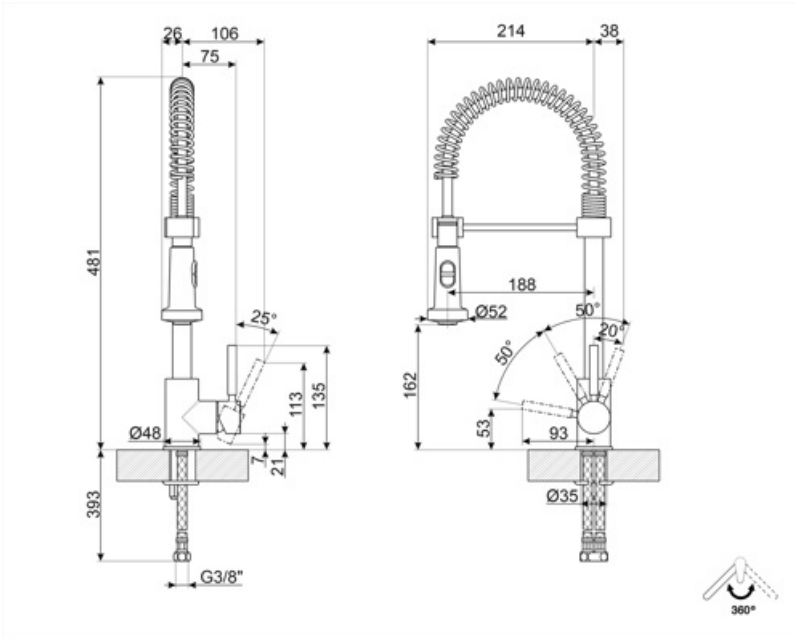

## Características técnicas

Longitud mangueras flexibles	360 mm	Presión mínima	0,5 bar
Conexión de mangueras flexibles.	3/8 "	Presión óptima	3 bar
Tipo de cartucho	35 Ø	Water production (l/min)	10,1 l
Presión máxima	5 bar	Diámetro del orificio del grifo	35 mm

## Datos logísticos

Altura del producto (mm)	480 mm
-----------------------------	--------

---

## Symbols glossary (TT)

---

Swivel spout rotation 360°

Double jet handshower. It is possible to simply switch between a standard stream mode and a spray mode.

The mobile hand shower of the Semi-Professional taps with high spout allows you to easily reach every point of the sink.