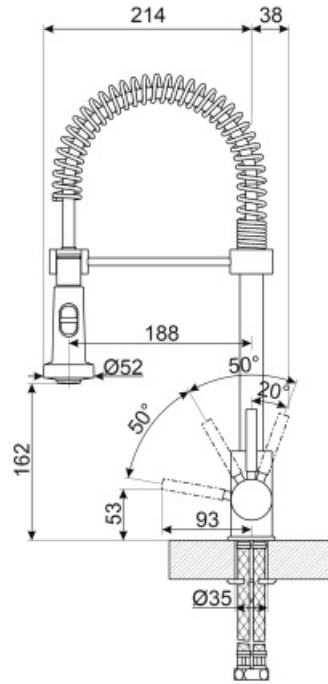

## Caratteristiche Tecniche

Lunghezza tubi flessibili	360 mm	Pressione minima	0,5 bar
Tipo di attacco tubi flessibili	3/8 "	Pressione ottimale	3 bar
Tipo cartuccia a dischi ceramici	35 Ø	Portata dell'acqua (l/min)	10,1 l
Pressione massima	5 bar	Diametro foro miscelatore	35 mm

## Informazioni Logistiche

Altezza del Prodotto (mm)	480 mm
---------------------------	--------

---