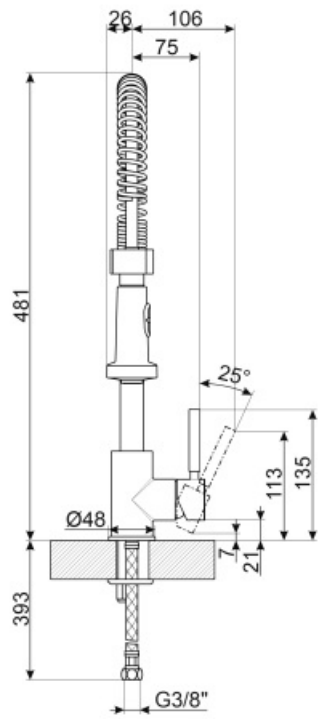

## Caratteristiche Tecniche

Lunghezza tubi flessibili	360 mm	Pressione minima	0,5 bar
Tipo di attacco tubi flessibili	3/8 "	Pressione ottimale	3 bar
Tipo cartuccia a dischi ceramici	35 Ø	Portata dell'acqua (l/min)	10,1 l
Pressione massima	5 bar	Diametro foro miscelatore	35 mm

## Informazioni Logistiche

Altezza del Prodotto (mm)	480 mm
---------------------------	--------

---