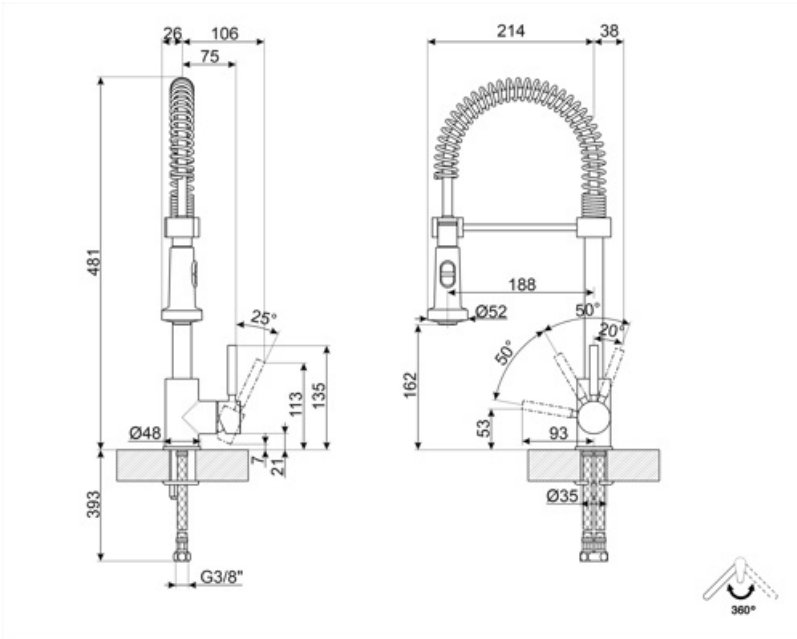

## Technical Features

Comprimento das mangueiras flexíveis	360 mm	Pressão mínima	0,5 bar
Conexão de mangueiras flexíveis	3/8 "	OTIMIZAÇÃO DA PRESSÃO	3 bar
Tipo de cartucho de disco cerâmico	35 Ø	Water production (l/min)	10,1 l
Filtro de depuração de água	No	Diâmetro do furo da torneira	35 mm
Pressão máxima	5 bar		

## Logistic Information

Product height (mm)	480 mm
---------------------	--------

---

Spout rotation 360°