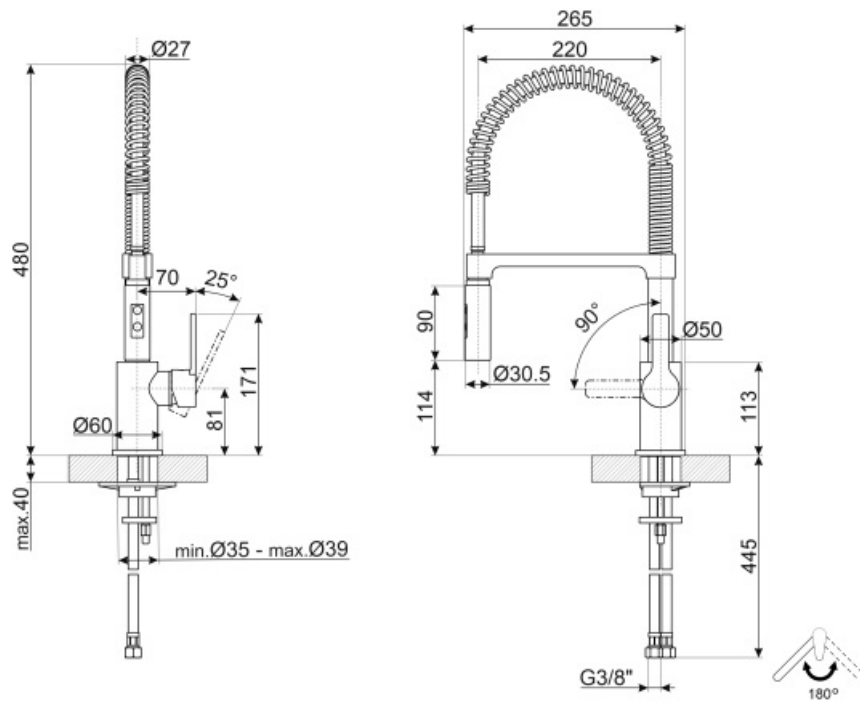

MIDR55CR

| | |
|-----------------------|----------|
| Skupina výrobků | Kohoutky |
| Materiál | Mosaz |
| Otočná hubice | Ano |
| Otáčení otočné hubice | 180 ° |

Aesthetics

| | | | |
|----------------------|-------------------------------|----------------------|---------------------------|
| Estetika | Universale | Ruční sprcha | Mobilní poloprofesionální |
| Barva | Chróm | Typ trysky | Dvojité trysky |
| Povrchová úprava | Lesk | Perlátor | Ano |
| Typ výtokové trubice | Pružinová výtoková trubice | Počet pružných hadic | 2 |
| Typ kohoutku | Poloprofesionální jediná páka | | |

Technické parametry

| | | | |
|---------------------------------|----------|---------------------------|-------|
| Charakteristiky | ESC, WSC | Minimální tlak | 1 bar |
| Délka pružných hadic | 500 mm | Optimální tlak | 3 bar |
| Připojení pružných hadic | 3/8 " | Water production (l/min) | 12 l |
| Typ kartuše s keramickým diskem | 35 Ø | Průměr otvoru na kohoutek | 35 mm |
| Maximální tlak | 5 bar | | |

Logistické informace

| | |
|--------------------|--------|
| Výška výrobku (mm) | 480 mm |
|--------------------|--------|

Not included accessories

STABMIX

stabilizátor pro mixéry

Symbols glossary (TT)

- | | |
|---|--|
|  <p>ESC: se systémem ESC Energy Saving Cartridge ovládací páka umístěná uprostřed dávkuje pouze studenou vodu, nikoli 50 % teplé a 50 % studené</p> |  <p>WSC: se systémem WSC Water Saving Cartridge se ovládací páka zastaví v polovině pohybu, což způsobí, že 50 % vody (dostačující pro běžné vaření) bude</p> |
|  <p>Otáčení otočné hubice 180°</p> |  <p>Ruční sprcha s dvojitou tryskou. Je možné jednoduše přepínat mezi standardním režimem proudu a režimem stříkání.</p> |
|  <p>Pohyblivá ruční sprcha baterií Semi-Professional s vysokou výtokovou trubicí umožňuje snadný přístup do všech míst umyvadla.</p> | |