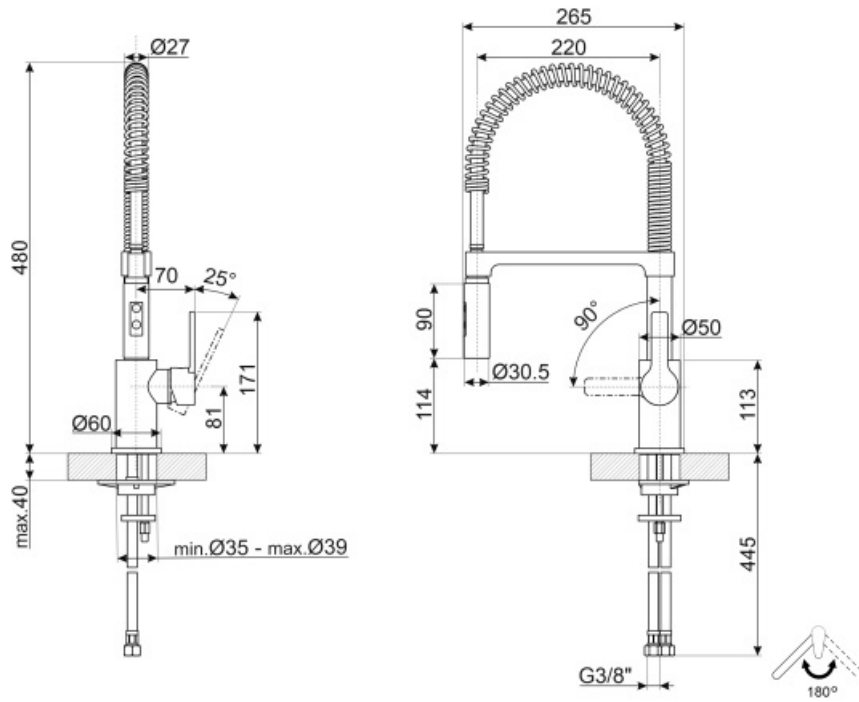

MIDR55CR

| | |
|----------------------|----------------|
| Produktfamilie | Mischbatterien |
| Basismaterial | Messing |
| Schwenkbarer Auslauf | Ja |
| Schwenkbereich | 180 ° |

Ästhetik

| | | | |
|-----------------------|---------------------|--|-------------------|
| Ästhetik | Neutral | Handbrause | Semiprofessionell |
| Farbe | Chrom | Wasserstrahl | 2 Jet-System |
| Oberfläche | Hochglanz | Luftsprudler | Ja |
| Schwenkarm | Spiralfedergeführt | Anzahl der flexiblen Anschlusschläuche | 2 |
| Art der Mischbatterie | Einhandhebelmischer | | |

Technische Eigenschaften

| | | | |
|---------------------------------------|---|-------------------------------|---------|
| Eigenschaften | ESC-Energiesparfunktion, WSC-Wassersparfunktion | Min. Wasserdruck | 1 bar |
| Länge der flexiblen Anschlusschläuche | 500 mm | Empfohlener Wasserdruck | 3,0 bar |
| Typ der flexiblen Anschlusschläuche | 3/8 " | Max. Durchflussmenge (l/min.) | 12 l |
| Keramikeinsatz | 35 Ø | Ø Hahnlochbohrung | 35 mm |
| Max. Wasserdruck | 5,0 bar | | |

Logistik-Informationen

| | |
|-------------|--------|
| Produkthöhe | 480 mm |
|-------------|--------|

Sonderzubehör

STABMIX

Stabilisator für Einhandhebelmischer/Arbeitsplatte

Symbols glossary (TT)

- | | |
|---|---|
|  ESC: Mit der ESC-Energiesparfunktion bleibt der Bedienhebel der Mischbatterie primär in der Mitte stehen und gibt nur kaltes anstelle von 50 % heißem und 50 % kaltem Wasser ab. |  WSC: Mit der WSC-Wassersparfunktion bleibt der Bedienhebel der Mischbatterie primär auf halber Höhe stehen, dass eine Einsparung der Wasserdurchflussmenge von 50 % erreicht. |
|  Schwenkbereich 180° |  2 Jet-Doppelstrahl-Handbrause. Mit dieser lässt sich ganz einfach zwischen einem herkömmlichen Wasserstrahl und einem Brausestrahl wechseln. |
|  The mobile hand shower of the Semi-Professional taps with high spout allows you to easily reach every point of the sink. | |