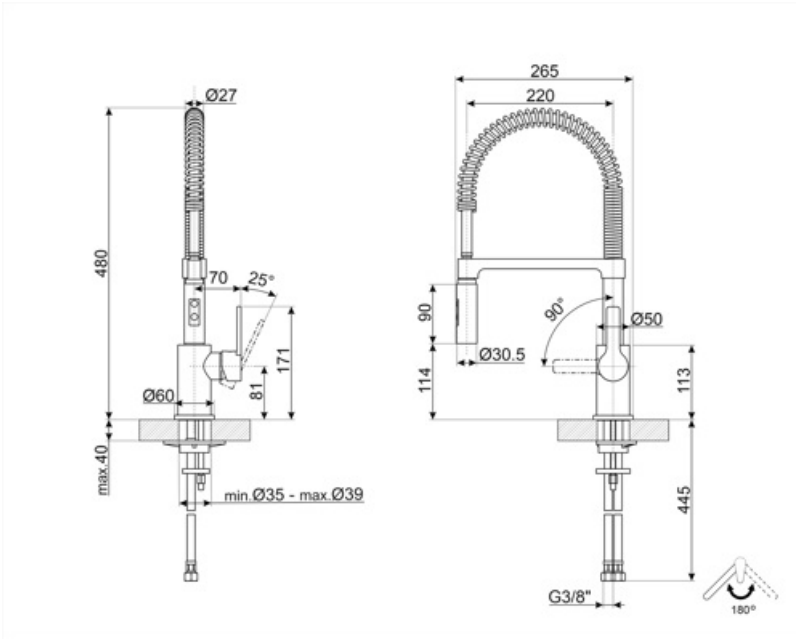

## MIDR55CR

Ürün ailesi	Armatürler
Malzeme	Pirinç
Döner fıskiye	Evet
Döner fıskiye dönüşü	180 °

## Teknik özellikler

Özellikler	ESC, WSC	Optimal basınç	3 bar
Esnek hortum uzunluğu	500 mm	Su üretimi (l/dak)	12 l
Esnek hortum bağlantısı	3/8 "	Seramik disk kartuş tipi	35 Ø
Maksimum basınç	5 bar	Armatür deliği çapı	35 mm
Minimum basınç	1 bar		

## Lojistik Bilgisi

Ürün yüksekliği (mm)	480 mm
----------------------	--------

---