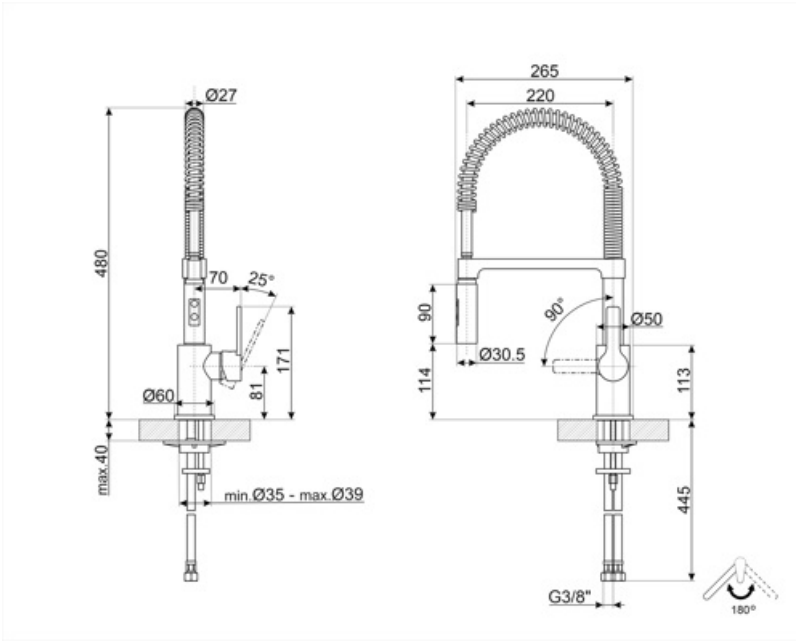

## MIDR55CR

Ürün ailesi	Armatürler
Malzeme	Pirinç
Döner fıskiye	Evet
Döner fıskiye dönüşü	180 °

## Teknik özellikler

Özellikler	ESC, WSC	Optimal basınç	3 bar
Esnek hortum uzunluğu	500 mm	Su üretimi (l/dak)	12 l
Esnek hortum bağlantısı	3/8 "	Seramik disk kartuş tipi	35 Ø
Maksimum basınç	5 bar	Armatür deliği çapı	35 mm
Minimum basınç	1 bar		

## Lojistik Bilgisi

Ürün yüksekliği (mm)	480 mm
----------------------	--------

---