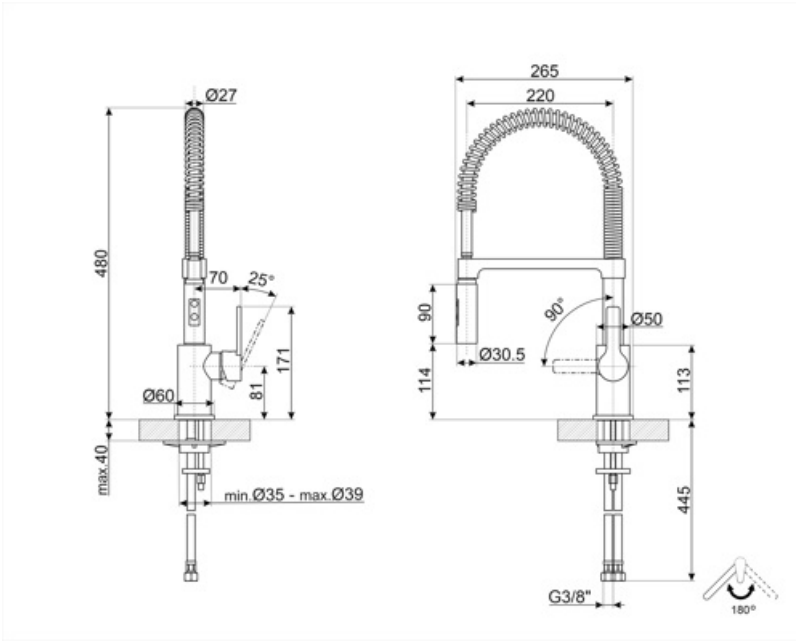

MIDR55CR

Ürün ailesi	Armatürler
Malzeme	Pirinç
Döner fıskiye	Evet
Döner fıskiye dönüşü	180 °

Estetik

Estetik	Üniversal	El duşu	Tek jet
Renk	Krom	Jet tipi	Çift jet
Fıskiye tipi	Yaylı fıskiye	Havalandırıcı	Evet
Armatür tipi	Yarı profesyonel tek kollu	Esnek hortum sayısı	2
Son işlemler	Parlak		

Teknik özellikler

Özellikler	ESC, WSC	Optimal basınç	3 bar
Esnek hortum uzunluğu	500 mm	Su üretimi (l/dak)	12 l
Esnek hortum bağlantısı	3/8 "	Seramik disk kartuş tipi	35 Ø
Maksimum basınç	5 bar	Armatür deliği çapı	35 mm
Minimum basınç	1 bar		

Lojistik Bilgisi

Ürün yüksekliği (mm)	480 mm
----------------------	--------

Compatible Accessories

STABMIX

mikserler için stabilizatör

Symbols glossary

-  ESC: ESC Enerji Tasarrufu Kartuş sistemi ile ortada bulunan kontrol kolu sadece soğuk su dağıtır, sıcak suyun% 50'sini ve c'nin% 50'sini değil
-  Döner fıskiye dönüşü 180°
-  Yüksek çıkış ucuna sahip yarı-Profesyonel armatürler hareketli el duşu lavabonun her noktasına kolaylıkla ulaşmanızı sağlar.
-  WSC: WSC Su Tasarruf Kartuşu ile kontrol kolu yarıya kadar durarak suyun% 50'sinin (normal pişirme faaliyetleri için yeterli) su kaybına neden olur.
-  Çift jetli el duşu. Standart akış modu ile sprey modu arasında kolayca geçiş yapmak mümkündür.