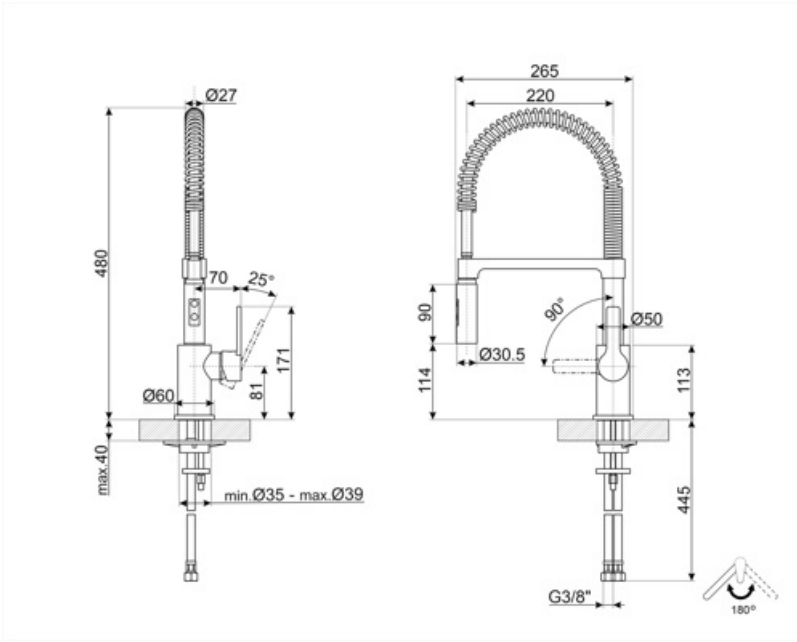

## Технічні характеристики

Характеристики  
Длина гибких шлангов  
Гибкое соединение шлангов  
Максимальное давление  
Минимальное давление

ESC, WSC  
500 мм  
3/8 "  
5 bar  
1 bar

Оптимальное давление  
Поток воды (л/мин.)  
Тип картриджа  
Диаметр отверстия под смеситель

3 bar  
12 л  
35 Ø  
35 мм

## Логістична інформація

Висота виробу (мм) 480 мм

---