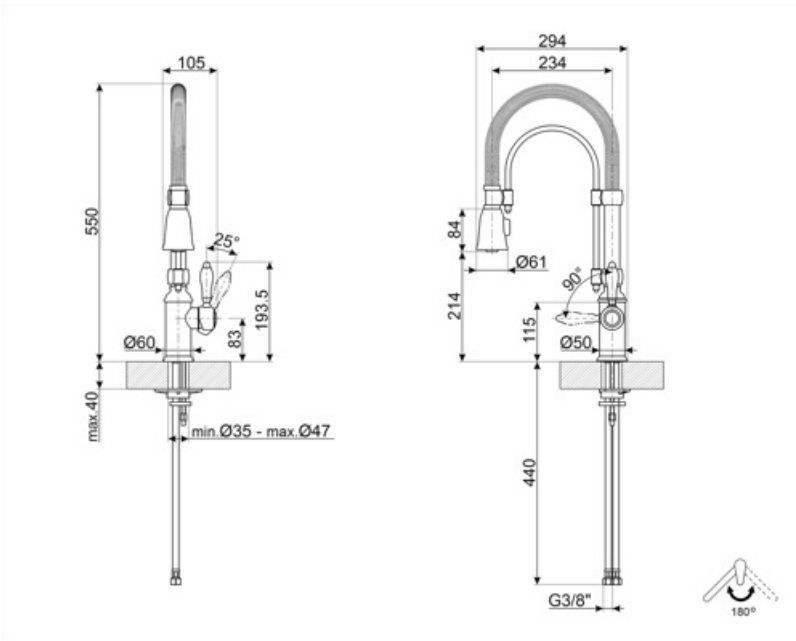

MIDR7CR-2

| | |
|--------------------------|-------------|
| Famiglia | Miscelatore |
| Materiale | Ottone |
| Canna girevole | Sì |
| Rotazione canna girevole | 180 ° |

Estetica

| | | | |
|------------|--------------------------------|------------------------|---------------------------|
| Estetica | Coloniale | Doccetta | Mobile semi-professionale |
| Colore | Cromo | Tipo getto | Doppiogetto |
| Tipo canna | Canna con molla | Aeratore | Sì |
| Comando | Monocomando semi-professionale | Numero tubi flessibili | 2 |
| Finitura | Lucido | | |

Caratteristiche Tecniche

| | | | |
|---------------------------------|----------|----------------------------------|-------|
| Caratteristiche | ESC, WSC | Pressione ottimale | 3 bar |
| Lunghezza tubi flessibili | 500 mm | Portata dell'acqua (l/min) | 12 l |
| Tipo di attacco tubi flessibili | 3/8 " | Tipo cartuccia a dischi ceramici | 35 Ø |
| Pressione massima | 5 bar | Diametro foro miscelatore | 35 mm |
| Pressione minima | 1 bar | | |

Informazioni Logistiche

| | |
|---------------------------|--------|
| Altezza del Prodotto (mm) | 550 mm |
|---------------------------|--------|

Accessori Compatibili

STABMIX

Stabilizzatore miscelatore

Prodotti alternativi

MIDR7RA-2
Colore: Rame

MIDR7O-2
Colore: Ottone

Glossario simboli

- | | |
|--|---|
|  ESC: Con il sistema ESC Energy Saving Cartridge la leva di comando posizionata al centro eroga solo acqua fredda, e non 50% di calda e 50% di fredda. |  WSC: Con il sistema WSC Water Saving Cartridge la leva di comando si arresta a metà corsa, facendo erogare dal miscelatore il 50% dell'acqua (suffici |
|  Rotazione della canna 180° |  Doccetta miscelatore doppiogetto. È possibile passare con un solo tocco dal getto per flusso standard al getto ampio. |
|  La doccetta mobile dei miscelatori Semi-Professionali con canna alta permette di raggiungere facilmente ogni punto del lavello. | |