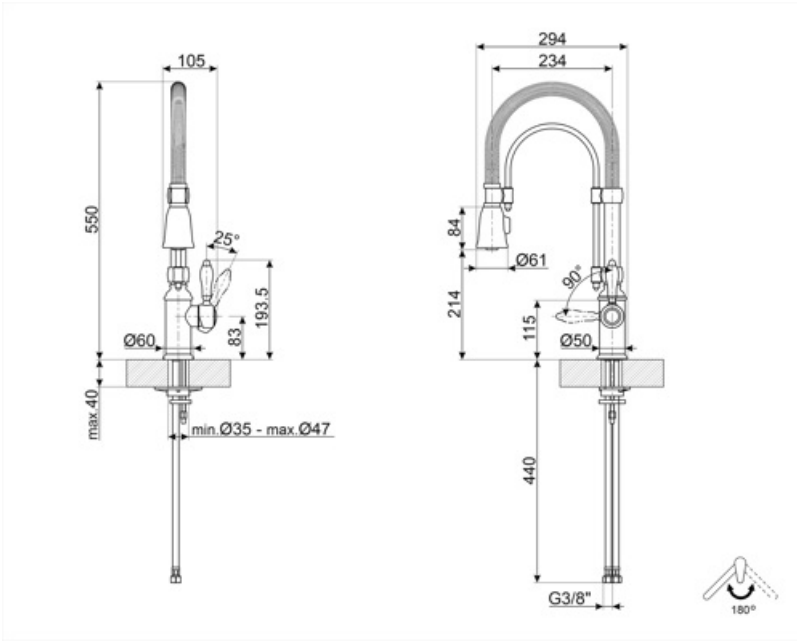

MIDR7CR-2

Ürün ailesi	Armatürler
Malzeme	Pirinç
Döner fıskiye	Evet
Döner fıskiye dönüşü	180 °

Estetik

Estetik	Coloniale	El duşu	Tek jet
Renk	Krom	Jet tipi	Çift jet
Fıskiye tipi	Yaylı fıskiye	Havalandırıcı	Evet
Armatür tipi	Yarı profesyonel tek kollu	Esnek hortum sayısı	2
Son işlemler	Parlak		

Teknik özellikler

Özellikler	ESC, WSC	Optimal basınç	3 bar
Esnek hortum uzunluğu	500 mm	Su üretimi (l/dak)	12 l
Esnek hortum bağlantısı	3/8 "	Seramik disk kartuş tipi	35 Ø
Maksimum basınç	5 bar	Armatür deliği çapı	35 mm
Minimum basınç	1 bar		

Lojistik Bilgisi

Ürün yüksekliği (mm)	550 mm
----------------------	--------

Compatible Accessories

STABMIX

mikserler için stabilizatör

Alternative products

MIDR7RA-2

Renk: Bakır

MIDR7O-2

Renk: Piring

Symbols glossary

-  ESC: ESC Enerji Tasarrufu Kartuş sistemi ile ortada bulunan kontrol kolu sadece soğuk su dağıtır, sıcak suyun% 50'sini ve c'nin% 50'sini değil
-  Döner fıskiye dönüşü 180°
-  Yüksek çıkış ucuna sahip yarı-Profesyonel armatürler hareketli el duşu lavabonun her noktasına kolaylıkla ulaşmanızı sağlar.
-  WSC: WSC Su Tasarruf Kartuşu ile kontrol kolu yarıya kadar durarak suyun% 50'sinin (normal pişirme faaliyetleri için yeterli) su kaybına neden olur.
-  Çift jetli el duşu. Standart akış modu ile sprey modu arasında kolayca geçiş yapmak mümkündür.