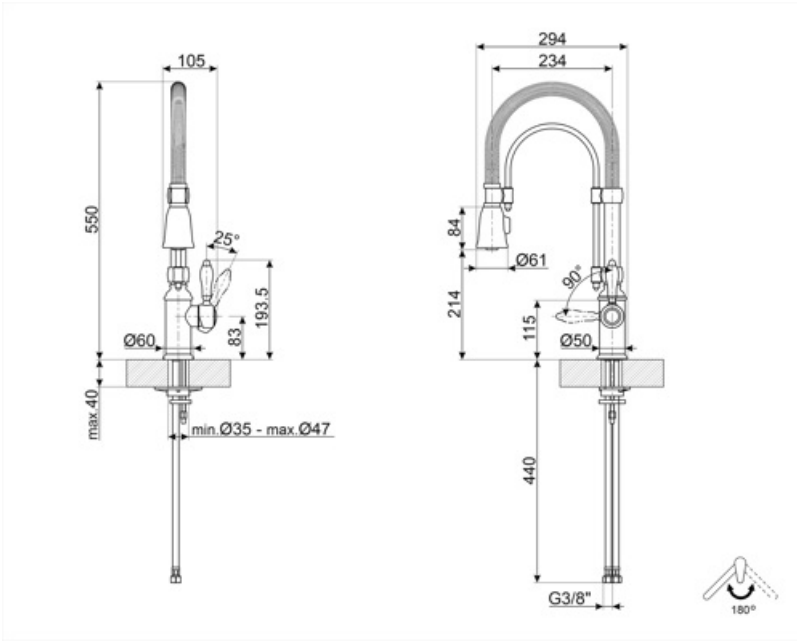

## MIDR7CR-2

Ürün ailesi	Armatürler
Malzeme	Pirinç
Döner fıskiye	Evet
Döner fıskiye dönüşü	180 °

## Teknik özellikler

Özellikler	ESC, WSC	Optimal basınç	3 bar
Esnek hortum uzunluğu	500 mm	Su üretimi (l/dak)	12 l
Esnek hortum bağlantısı	3/8 "	Seramik disk kartuş tipi	35 Ø
Maksimum basınç	5 bar	Armatür deliği çapı	35 mm
Minimum basınç	1 bar		

## Lojistik Bilgisi

Ürün yüksekliği (mm)	550 mm
----------------------	--------

---