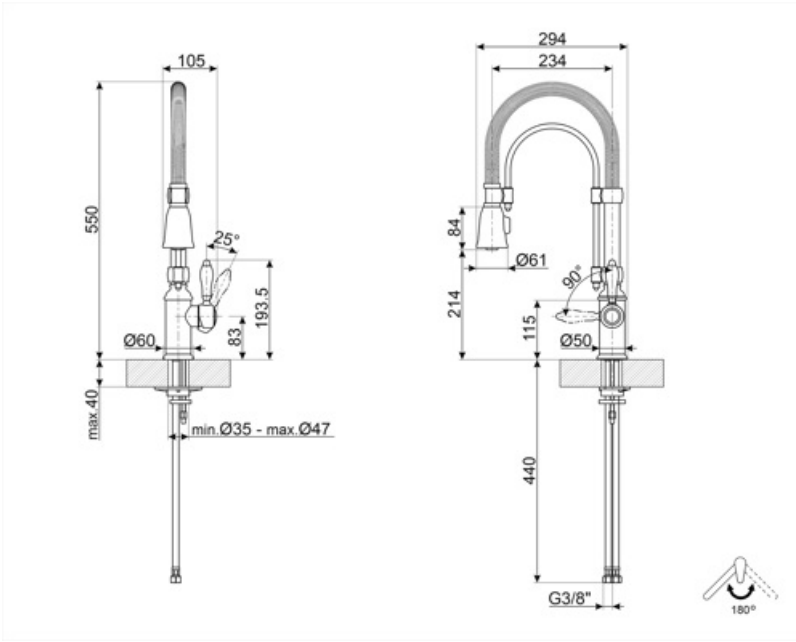

## MIDR7CR-2

Ürün ailesi	Armatürler
Malzeme	Pirinç
Döner fıskiye	Evet
Döner fıskiye dönüşü	180 °

## Teknik özellikler

Özellikler	ESC, WSC	Optimal basınç	3 bar
Esnek hortum uzunluğu	500 mm	Su üretimi (l/dak)	12 l
Esnek hortum bağlantısı	3/8 "	Seramik disk kartuş tipi	35 Ø
Maksimum basınç	5 bar	Armatür deliği çapı	35 mm
Minimum basınç	1 bar		

## Lojistik Bilgisi

Ürün yüksekliği (mm)	550 mm
----------------------	--------

---