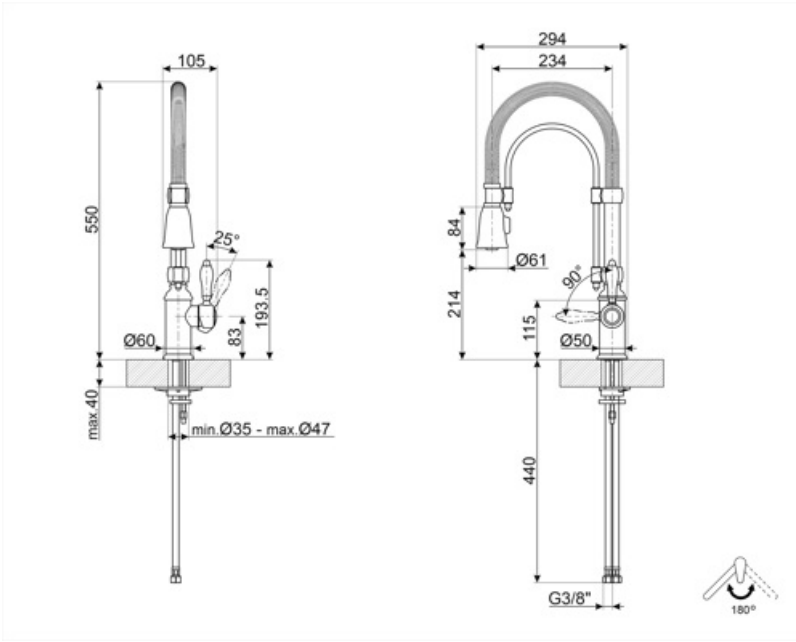

### Технічні характеристики

**Характеристики** ESC, WSC  
**Длина гибких шлангов** 500 мм  
**Гибкое соединение шлангов** 3/8 "  
**Максимальное давление** 5 bar  
**Минимальное давление** 1 bar

**Оптимальное давление** 3 bar  
**Поток воды (л/мин.)** 12 л  
**Тип картриджа** 35 Ø  
**Диаметр отверстия под смеситель** 35 мм

### Логістична інформація

**Висота виробу (мм)** 550 мм

---