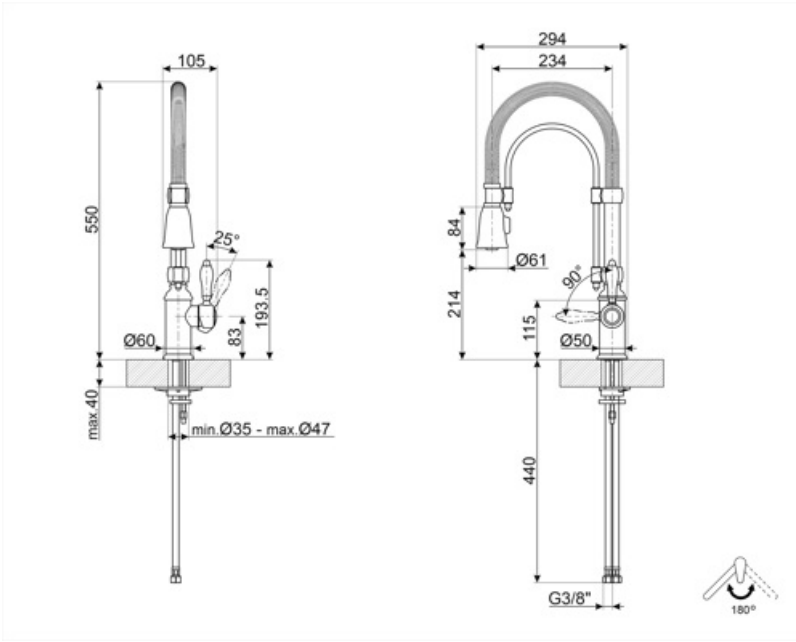

Отвір для змішувача /ексцентрика Мобильный полупрофессиональный
Тип струи Двойная струя
Аэрактор Так
Количество гибких шлангов 2

Технічні характеристики

Характеристики ESC, WSC
Длина гибких шлангов 500 мм
Гибкое соединение шлангов 3/8 "
Максимальное давление 5 bar
Минимальное давление 1 bar

Оптимальное давление 3 bar
Поток воды (л/мин.) 12 л
Тип картриджа 35 Ø
Диаметр отверстия под смеситель 35 мм

Логістична інформація

Висота виробу (мм) 550 мм

Compatible Accessories

STABMIX

Стабилизатор для смесителя

Alternative products

MIDR7RA-2

Колір : Колір міді

MIDR7O-2

Колір : Латунний

Symbols glossary

- | | |
|---|--|
|  <p>ESC: с системой Energy Saving Cartridge рычаг управления, расположенный посередине, подает только холодную воду, а не 50% горячей и 50% воды.</p> |  <p>WSC: с картриджем для экономии воды Water Saving Cartridge рычаг управления останавливается на полпути, в результате чего 50% воды (достаточной для нормальной готовки)</p> |
|  <p>Поворотный излив 180°</p> |  <p>Выносной душ с двойной струей. Можно просто переключаться между стандартным режимом струи и режимом распыления.</p> |
|  <p>Съемный излив смесителей Semi-Professional с высоким изливом позволяет легко добраться до любой точки раковины.</p> | |