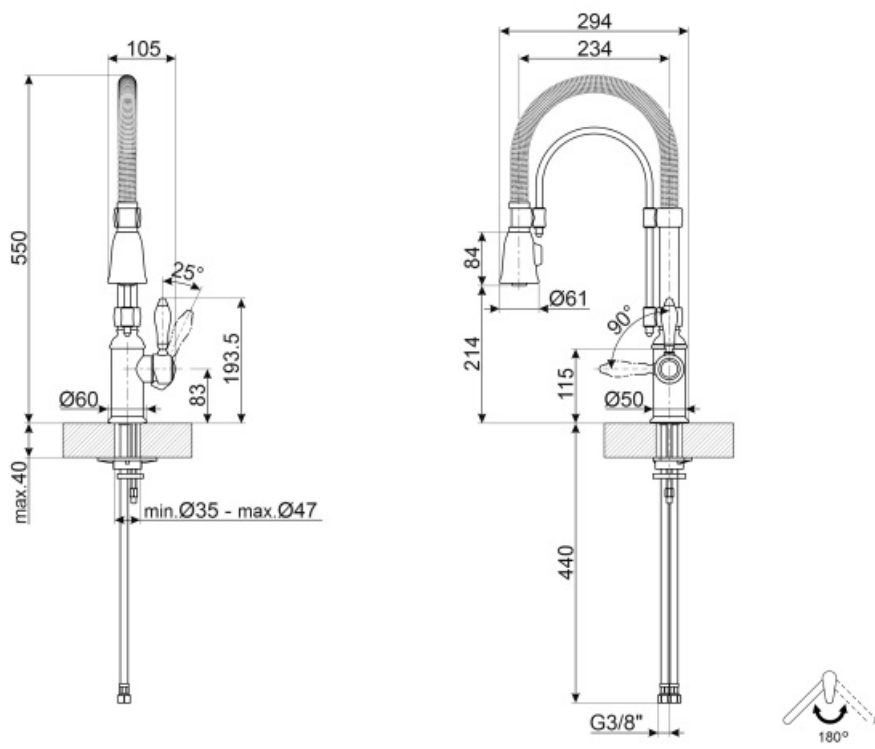

Technische Eigenschaften

Eigenschaften	ESC-Energiesparfunktion, WSC-Wassersparfunktion	Min. Wasserdruck	1 bar
Länge der flexiblen Anschlusschläuche	500 mm	Empfohlener Wasserdruck	3,0 bar
Typ der flexiblen Anschlusschläuche	3/8 "	Max. Durchflussmenge (l/min.)	12 l
Keramikeinsatz	35 Ø	Ø Hahnlochbohrung	35 mm
Max. Wasserdruck	5,0 bar		

Logistik-Informationen

Produkthöhe	550 mm
-------------	--------

Sonderzubehör

STABMIX

Stabilisator für Einhandhebelmischer/Arbeitsplatte

Symbols glossary (TT)

- | | |
|--------------------------------------------------------------------------------------------------------------------------------------------------------------------------------------------------------------------------------------------------------------------------|------------------------------------------------------------------------------------------------------------------------------------------------------------------------------------------------------------------------------------------------------------------------|
|  <p>ESC: Mit der ESC-Energiesparfunktion bleibt der Bedienhebel der Mischbatterie primär in der Mitte stehen und gibt nur kaltes anstelle von 50 % heißem und 50 % kaltem Wasser ab.</p> |  <p>WSC: Mit der WSC-Wassersparfunktion bleibt der Bedienhebel der Mischbatterie primär auf halber Höhe stehen, dass eine Einsparung der Wasserdurchflussmenge von 50 % erreicht.</p> |
|  <p>Schwenkbereich 180°</p> |  <p>2 Jet-Doppelstrahl-Handbrause. Mit dieser lässt sich ganz einfach zwischen einem herkömmlichen Wasserstrahl und einem Brausestrahl wechseln.</p> |
|  <p>The mobile hand shower of the Semi-Professional taps with high spout allows you to easily reach every point of the sink.</p> | |