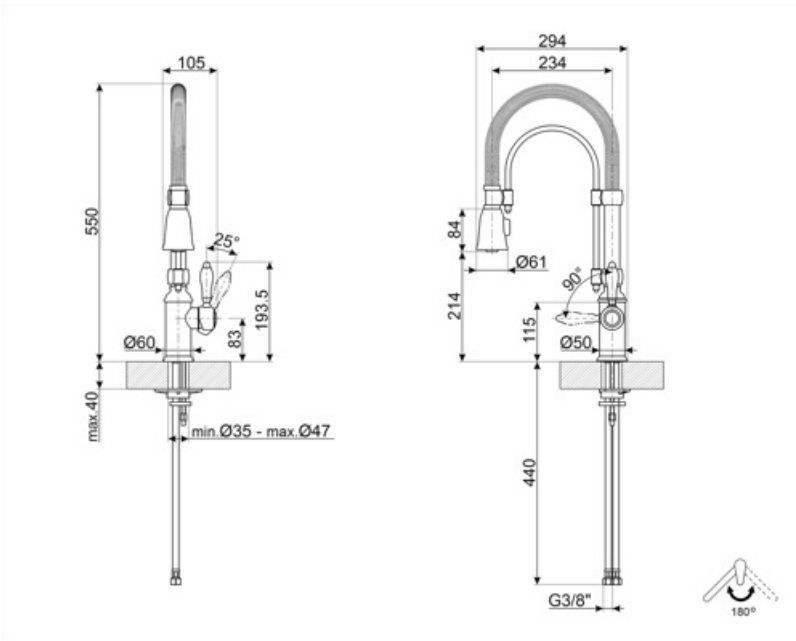

### Технические характеристики

<b>Характеристики</b>	ESC, WSC	<b>Оптимальное давление</b>	3 bar
<b>Длина гибких шлангов</b>	500 мм	<b>Поток воды (л/мин.)</b>	12 л
<b>Гибкое соединение шлангов</b>	3/8 "	<b>Тип картриджа</b>	35 Ø
<b>Максимальное давление</b>	5 bar	<b>Диаметр отверстия под смеситель</b>	35 мм
<b>Минимальное давление</b>	1 bar		

### Логистическая информация

<b>Высота продукта (мм)</b>	550 мм
-----------------------------	--------

---