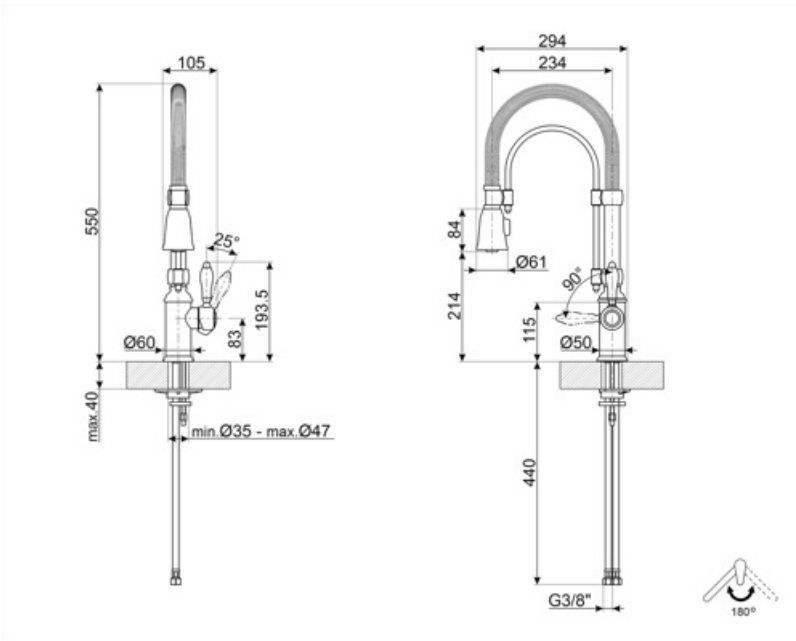

MIDR7CR-2

Семейство продуктов	Смесители
Материал смесителя	Латунный
Поворотный излив	Да
Поворотный излив	180 °

Эстетика

Эстетика	Колониальный стиль (Coloniale)	Отверстие для смесителя /эксцентрика	Мобильный полупрофессиональный
Цвет	Хромированный	Тип струи	Двойная струя
Тип излива	Пружинный излив	Аэратор	Да
Тип мойки	Полу-профессиональный однорычажный	Количество гибких шлангов	2
Отделка	Глянцевый		

Технические характеристики

Характеристики	ESC, WSC	Оптимальное давление	3 bar
Длина гибких шлангов	500 мм	Поток воды (л/мин.)	12 л
Гибкое соединение шлангов	3/8 "	Тип картриджа	35 Ø
Максимальное давление	5 bar	Диаметр отверстия под смеситель	35 мм
Минимальное давление	1 bar		

Логистическая информация

Высота продукта (мм)	550 мм
-----------------------------	--------

Совместимые Аксессуары

STABMIX

Стабилизатор для смесителя

Alternative products

MIDR7RA-2

Цвет: Медный

MIDR7O-2

Цвет: Латунный

Symbols glossary

- | | |
|--|---|
|  ESC: с системой Energy Saving Cartridge рычаг управления, расположенный посередине, подает только холодную воду, а не 50% горячей и 50% воды. |  WSC: с картриджем для экономии воды Water Saving Cartridge рычаг управления останавливается на полпути, в результате чего 50% воды (достаточной для нормальной готовки) |
|  Поворотный излив 180° |  Выносной душ с двойной струей. Можно просто переключаться между стандартным режимом струи и режимом распыления. |
|  Съёмный излив смесителей Semi-Professional с высоким изливом позволяет легко добраться до любой точки раковины. | |