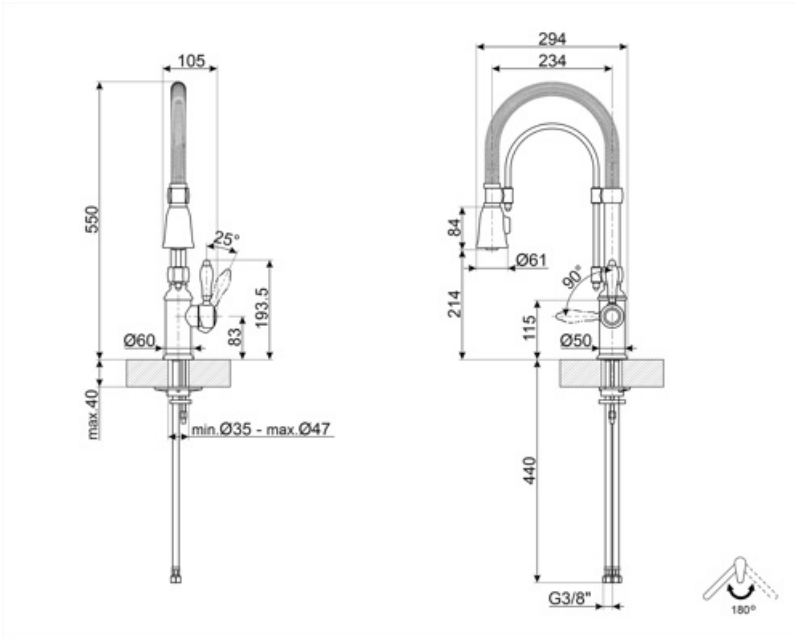

MIDR7CR-2

Семейство продуктов	Смесители
Материал смесителя	Латунный
Поворотный излив	Да
Поворотный излив	180 °

Эстетика

Эстетика	Колониальный стиль (Coloniale)	Отверстие для смесителя /эксцентрика	Мобильный полупрофессиональный
Цвет	Хромированный	Тип струи	Двойная струя
Тип излива	Пружинный излив	Аэратор	Да
Тип мойки	Полу-профессиональный однорычажный	Количество гибких шлангов	2
Отделка	Глянцевый		

Технические характеристики

Характеристики	ESC, WSC	Оптимальное давление	3 bar
Длина гибких шлангов	500 мм	Поток воды (л/мин.)	12 л
Гибкое соединение шлангов	3/8 "	Тип картриджа	35 Ø
Максимальное давление	5 bar	Диаметр отверстия под смеситель	35 мм
Минимальное давление	1 bar		

Логистическая информация

Высота продукта (мм)	550 мм
-----------------------------	--------

Совместимые Аксессуары

СТАВМІХ

Стабилизатор для смесителя

Alternative products

MIDR7RA-2

Цвет: Медный

MIDR7O-2

Цвет: Латунный

Symbols glossary

ESC: с системой Energy Saving Cartridge рычаг управления, расположенный посередине, подает только холодную воду, а не 50% горячей и 50% воды.

Поворотный излив 180°