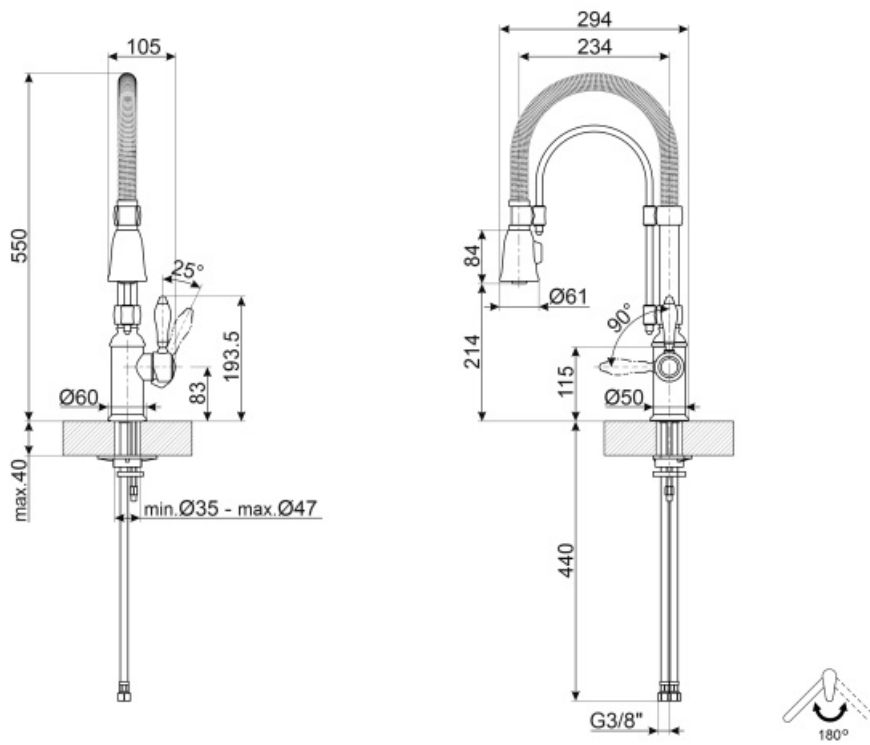

MIDR70-2

Skupina výrobků	Kohoutky
Materiál	Mosaz
Otočná hubice	Ano
Otáčení otočné hubice	180 °

Aesthetics

Estetika	Coloniale	Ruční sprcha	Mobilní poloprofesionální
Barva	Mosaz	Typ trysky	Dvojité trysky
Povrchová úprava	Antická mosaz	Perlátor	Ano
Typ výtokové trubice	Pružinová výtoková trubice	Počet pružných hadic	2
Typ kohoutku	Poloprofesionální jediná páka		

Technické parametry

Charakteristiky	ESC, WSC	Minimální tlak	1 bar
Délka pružných hadic	500 mm	Optimální tlak	3 bar
Připojení pružných hadic	3/8 "	Výroba vody (l/min)	12 l
Typ kartuše s keramickým diskem	35 Ø	Průměr otvoru na kohoutek	35 mm
Maximální tlak	5 bar		

Logistické informace

Výška výrobku (mm)	550 mm
--------------------	--------

Not included accessories

STABMIX

stabilizátor pro mixéry

Symbols glossary (TT)

- | | | | |
|--|---|---|---|
|  | ESC: se systémem ESC Energy Saving Cartridge ovládací páka umístěná uprostřed dávkuje pouze studenou vodu, nikoli 50 % teplé a 50 % studené |  | WSC: se systémem WSC Water Saving Cartridge se ovládací páka zastaví v polovině pohybu, což způsobí, že 50 % vody (dostačující pro běžné vaření) bude |
|  | Otáčení otočné hubice 180° |  | Ruční sprcha s dvojitou tryskou. Je možné jednoduše přepínat mezi standardním režimem proudu a režimem stříkání. |
|  | Pohyblivá ruční sprcha baterií Semi-Professional s vysokou výtokovou trubicí umožňuje snadný přístup do všech míst umyvadla. | | |