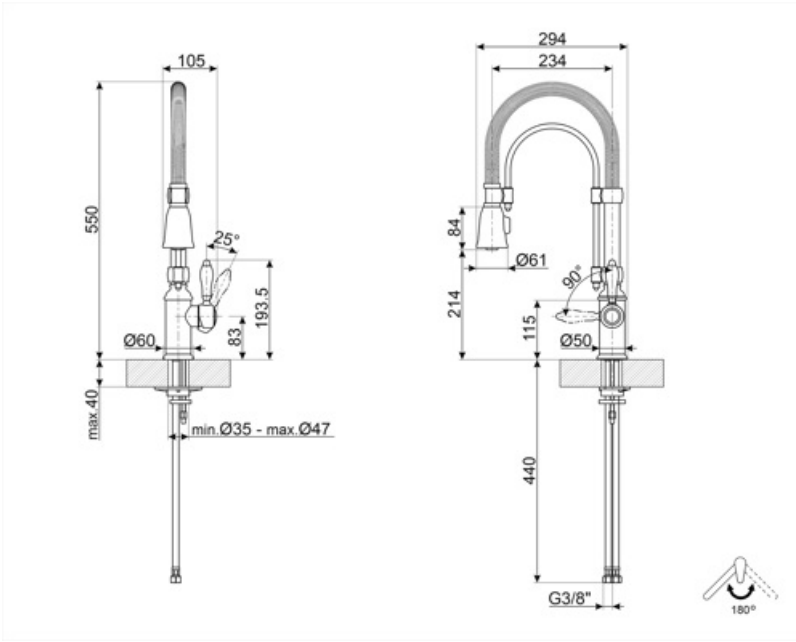

## MIDR70-2

Ürün ailesi	Armatürler
Malzeme	Pirinç
Döner fıskiye	Evet
Döner fıskiye dönüşü	180 °

## Teknik özellikler

Özellikler	ESC, WSC	Optimal basınç	3 bar
Esnek hortum uzunluğu	500 mm	Su üretimi (l/dak)	12 l
Esnek hortum bağlantısı	3/8 "	Seramik disk kartuş tipi	35 Ø
Maksimum basınç	5 bar	Armatür deliği çapı	35 mm
Minimum basınç	1 bar		

## Lojistik Bilgisi

Ürün yüksekliği (mm)	550 mm
----------------------	--------

---