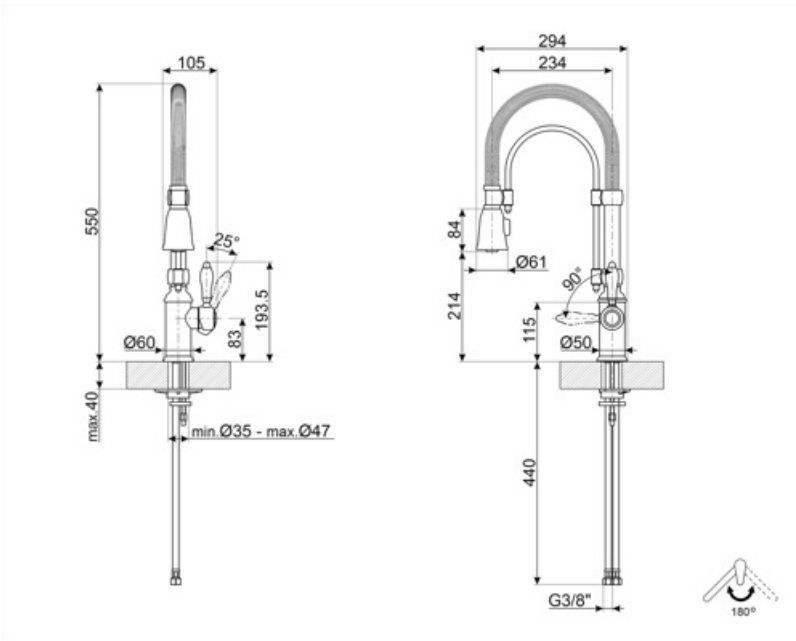

MIDR70-2

Ürün ailesi	Armatürler
Malzeme	Pirinç
Döner fıskiye	Evet
Döner fıskiye dönüşü	180 °

Estetik

Estetik	Coloniale	El duşu	Tek jet
Renk	Pirinç	Jet tipi	Çift jet
Fıskiye tipi	Yaylı fıskiye	Havalandırıcı	Evet
Armatür tipi	Yarı profesyonel tek kollu	Esnek hortum sayısı	2
Son işlemler	Antik Pirinç		

Teknik özellikler

Özellikler	ESC, WSC	Optimal basınç	3 bar
Esnek hortum uzunluğu	500 mm	Su üretimi (l/dak)	12 l
Esnek hortum bağlantısı	3/8 "	Seramik disk kartuş tipi	35 Ø
Maksimum basınç	5 bar	Armatür deliği çapı	35 mm
Minimum basınç	1 bar		

Lojistik Bilgisi

Ürün yüksekliği (mm)	550 mm
----------------------	--------

Compatible Accessories

STABMIX

mikserler için stabilizatör

Alternative products

MIDR7RA-2

Renk: Bakır

MIDR7CR-2

Renk: Krom

Symbols glossary

-  ESC: ESC Enerji Tasarrufu Kartuş sistemi ile ortada bulunan kontrol kolu sadece soğuk su dağıtır, sıcak suyun% 50'sini ve c'nin% 50'sini değil
-  Döner fıskiye dönüşü 180°
-  Yüksek çıkış ucuna sahip yarı-Profesyonel armatürler hareketli el duşu lavabonun her noktasına kolaylıkla ulaşmanızı sağlar.
-  WSC: WSC Su Tasarruf Kartuşu ile kontrol kolu yarıya kadar durarak suyun% 50'sinin (normal pişirme faaliyetleri için yeterli) su kaybına neden olur.
-  Çift jetli el duşu. Standart akış modu ile sprey modu arasında kolayca geçiş yapmak mümkündür.