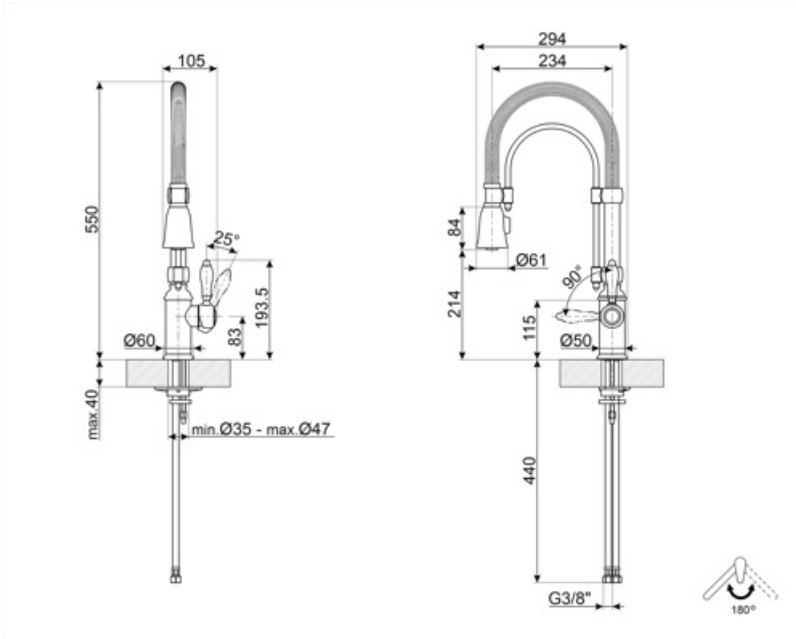

MIDR70-2

Ürün ailesi	Armatürler
Malzeme	Pirinç
Döner fıskiye	Evet
Döner fıskiye dönüşü	180 °

Estetik

Estetik	Coloniale	El duşu	Tek jet
Renk	Pirinç	Jet tipi	Çift jet
Fıskiye tipi	Yaylı fıskiye	Havalandırıcı	Evet
Armatür tipi	Yarı profesyonel tek kollu	Esnek hortum sayısı	2
Son işlemler	Antik Pirinç		

Teknik özellikler

Özellikler	ESC, WSC	Optimal basınç	3 bar
Esnek hortum uzunluğu	500 mm	Su üretimi (l/dak)	12 l
Esnek hortum bağlantısı	3/8 "	Seramik disk kartuş tipi	35 Ø
Maksimum basınç	5 bar	Armatür deliği çapı	35 mm
Minimum basınç	1 bar		

Lojistik Bilgisi

Ürün yüksekliği (mm)	550 mm
----------------------	--------

Compatible Accessories

STABMIX

mikserler için stabilizatör

Alternative products

MIDR7RA-2

Renk: Bakır

MIDR7CR-2

Renk: Krom

Symbols glossary

-  ESC: ESC Enerji Tasarrufu Kartuş sistemi ile ortada bulunan kontrol kolu sadece soğuk su dağıtır, sıcak suyun% 50'sini ve c'nin% 50'sini değil
-  Döner fıskiye dönüşü 180°
-  Yüksek çıkış ucuna sahip yarı-Profesyonel armatürler hareketli el duşu lavabonun her noktasına kolaylıkla ulaşmanızı sağlar.
-  WSC: WSC Su Tasarruf Kartuşu ile kontrol kolu yarıya kadar durarak suyun% 50'sinin (normal pişirme faaliyetleri için yeterli) su kaybına neden olur.
-  Çift jetli el duşu. Standart akış modu ile sprey modu arasında kolayca geçiş yapmak mümkündür.