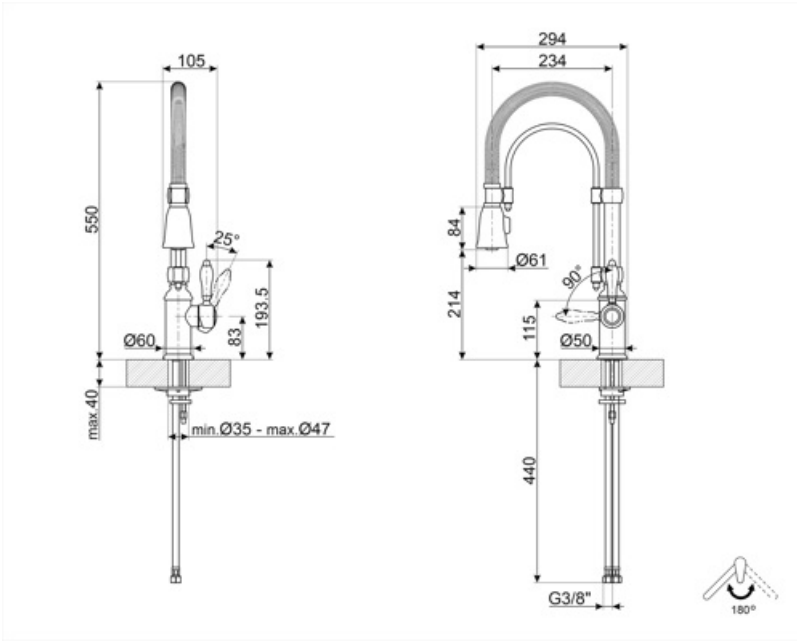

MIDR70-2

Ürün ailesi	Armatürler
Malzeme	Pirinç
Döner fıskiye	Evet
Döner fıskiye dönüşü	180 °

Estetik

Estetik	Coloniale	El duşu	Tek jet
Renk	Pirinç	Jet tipi	Çift jet
Fıskiye tipi	Yaylı fıskiye	Havalandırıcı	Evet
Armatür tipi	Yarı profesyonel tek kollu	Esnek hortum sayısı	2
Son işlemler	Antik Pirinç		

Teknik özellikler

Özellikler	ESC, WSC	Optimal basınç	3 bar
Esnek hortum uzunluğu	500 mm	Su üretimi (l/dak)	12 l
Esnek hortum bağlantısı	3/8 "	Seramik disk kartuş tipi	35 Ø
Maksimum basınç	5 bar	Armatür deliği çapı	35 mm
Minimum basınç	1 bar		

Lojistik Bilgisi

Ürün yüksekliği (mm)	550 mm
----------------------	--------

Compatible Accessories

STABMIX

mikserler için stabilizatör

Alternative products

MIDR7RA-2

Renk: Bakır

MIDR7CR-2

Renk: Krom

Symbols glossary

-  ESC: ESC Enerji Tasarrufu Kartuş sistemi ile ortada bulunan kontrol kolu sadece soğuk su dağıtır, sıcak suyun% 50'sini ve c'nin% 50'sini değil
-  Döner fıskiye dönüşü 180°
-  Yüksek çıkış ucuna sahip yarı-Profesyonel armatürler hareketli el duşu lavabonun her noktasına kolaylıkla ulaşmanızı sağlar.
-  WSC: WSC Su Tasarruf Kartuşu ile kontrol kolu yarıya kadar durarak suyun% 50'sinin (normal pişirme faaliyetleri için yeterli) su kaybına neden olur.
-  Çift jetli el duşu. Standart akış modu ile sprey modu arasında kolayca geçiş yapmak mümkündür.