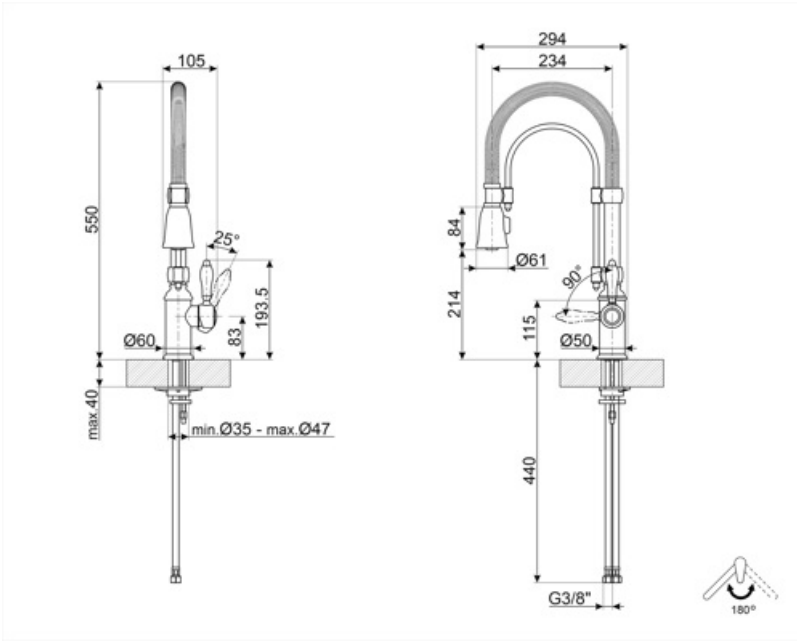

### Технічні характеристики

Характеристики ESC, WSC  
Длина гибких шлангов 500 мм  
Гибкое соединение шлангов 3/8 "  
Максимальное давление 5 bar  
Минимальное давление 1 bar

Оптимальное давление 3 bar  
Поток воды (л/мин.) 12 л  
Тип картриджа 35 Ø  
Диаметр отверстия под смеситель 35 мм

### Логістична інформація

Висота виробу (мм) 550 мм

---