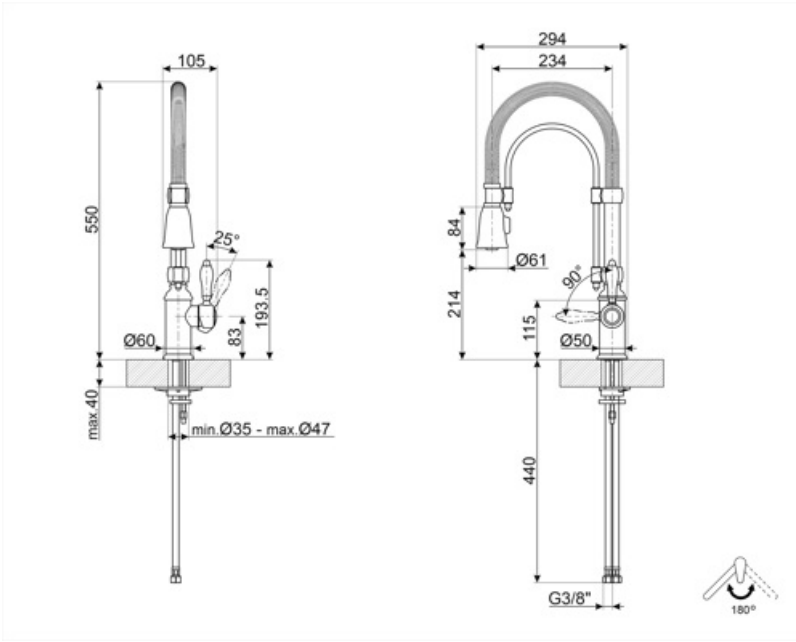

Отвір для змішувача /ексцентрика Мобильный полупрофессиональный
Тип струи Двойная струя
Аэрактор Так
Количество гибких шлангов 2

Технічні характеристики

Характеристики ESC, WSC
Длина гибких шлангов 500 мм
Гибкое соединение шлангов 3/8 "
Максимальное давление 5 bar
Минимальное давление 1 bar

Оптимальное давление 3 bar
Поток воды (л/мин.) 12 л
Тип картриджа 35 Ø
Диаметр отверстия под смеситель 35 мм

Логістична інформація

Висота виробу (мм) 550 мм

Compatible Accessories

STABMIX

Стабилизатор для смесителя

Alternative products

MIDR7RA-2

Колір : Колір міді

MIDR7CR-2

Колір : Хром

Symbols glossary

ESC: с системой Energy Saving Cartridge рычаг управления, расположенный посередине, подает только холодную воду, а не 50% горячей и 50% воды.