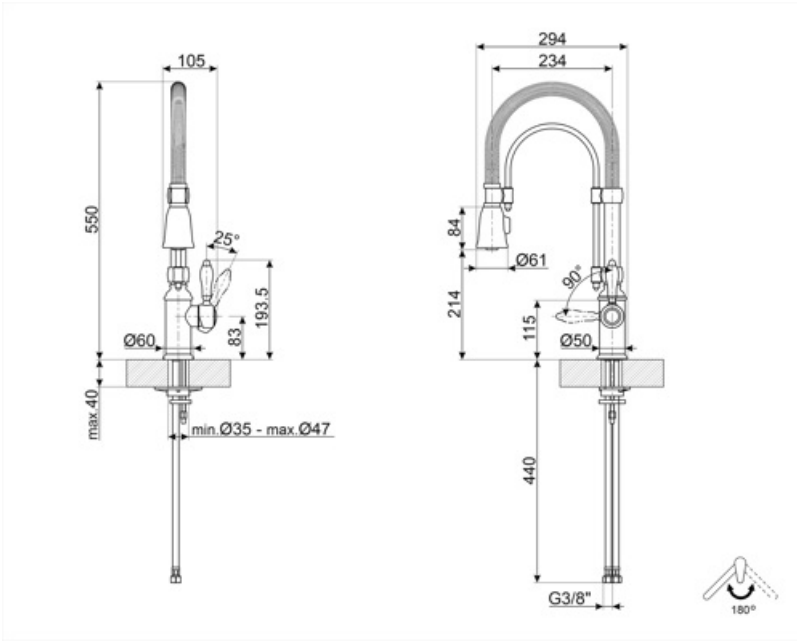

## Технічні характеристики

**Характеристики** ESC, WSC  
**Длина гибких шлангов** 500 мм  
**Гибкое соединение шлангов** 3/8 "  
**Максимальное давление** 5 bar  
**Минимальное давление** 1 bar

**Оптимальное давление** 3 bar  
**Поток воды (л/мин.)** 12 л  
**Тип картриджа** 35 Ø  
**Диаметр отверстия под смеситель** 35 мм

## Логістична інформація

**Висота виробу (мм)** 550 мм

---