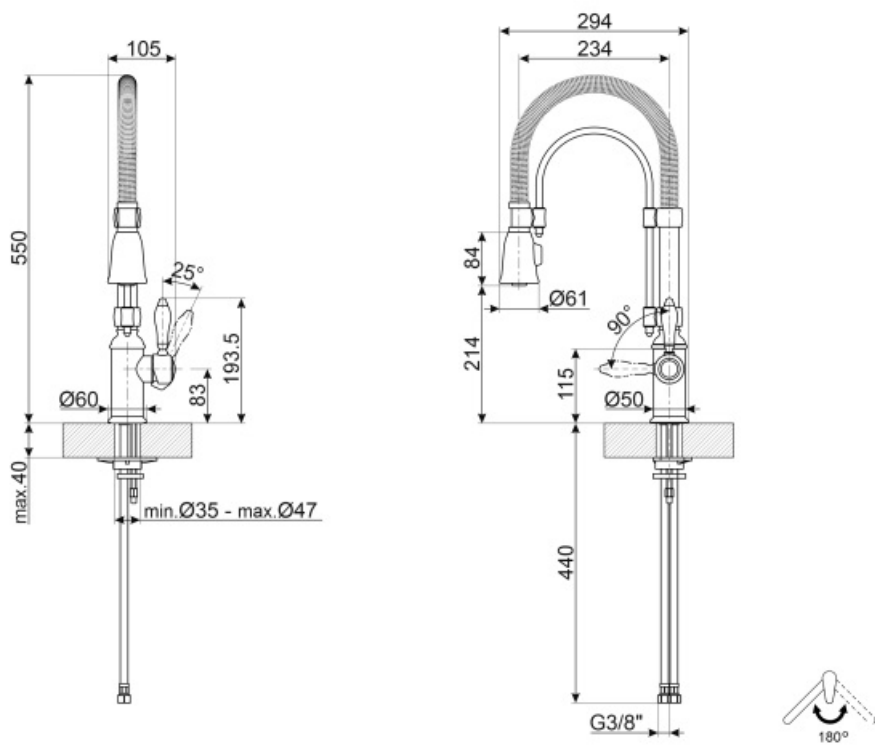

MIDR70-2

Skupina výrobků	Kohoutky
Materiál	Mosaz
Otočná hubice	Ano
Otáčení otočné hubice	180 °

Aesthetics

Estetika	Coloniale	Ruční sprcha	Mobilní poloprofesionální
Barva	Mosaz	Typ trysky	Dvojité trysky
Povrchová úprava	Antická mosaz	Perlátor	Ano
Typ výtokové trubice	Pružinová výtoková trubice	Počet pružných hadic	2
Typ kohoutku	Poloprofesionální jediná páka		

Technické parametry

Charakteristiky	ESC, WSC	Minimální tlak	1 bar
Délka pružných hadic	500 mm	Optimální tlak	3 bar
Připojení pružných hadic	3/8 "	Výroba vody (l/min)	12 l
Typ kartuše s keramickým diskem	35 Ø	Průměr otvoru na kohoutek	35 mm
Maximální tlak	5 bar		

Logistické informace

Výška výrobku (mm)	550 mm
--------------------	--------

Not included accessories

STABMIX

stabilizátor pro mixéry

Symbols glossary (TT)

- | | | | |
|--|---|---|---|
|  | ESC: se systémem ESC Energy Saving Cartridge ovládací páka umístěná uprostřed dávkuje pouze studenou vodu, nikoli 50 % teplé a 50 % studené |  | WSC: se systémem WSC Water Saving Cartridge se ovládací páka zastaví v polovině pohybu, což způsobí, že 50 % vody (dostačující pro běžné vaření) bude |
|  | Otáčení otočné hubice 180° |  | Ruční sprcha s dvojitou tryskou. Je možné jednoduše přepínat mezi standardním režimem proudu a režimem stříkání. |
|  | Pohyblivá ruční sprcha baterií Semi-Professional s vysokou výtokovou trubicí umožňuje snadný přístup do všech míst umyvadla. | | |