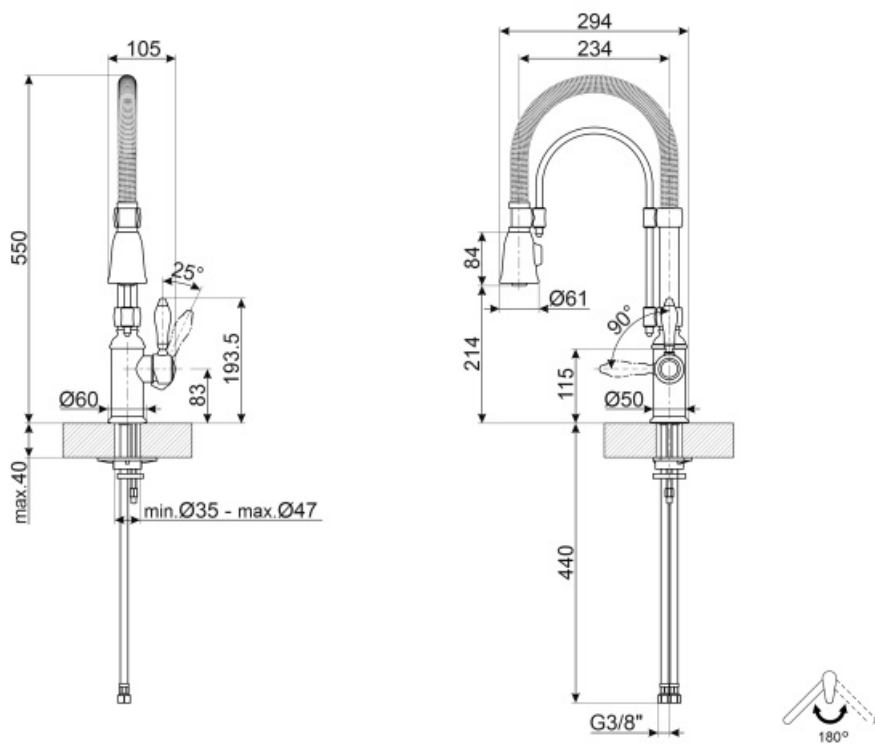

Отверстие для смесителя /эксцентрика Мобильный полупрофессиональный
Тип струи Двойная струя
Аэратор Да
Количество гибких шлангов 2

Технические характеристики

Характеристики ESC, WSC
Длина гибких шлангов 500 мм
Гибкое соединение шлангов 3/8 "
Тип картриджа 35 Ø
Максимальное давление 5 bar

Минимальное давление 1 bar
Оптимальное давление 3 bar
Поток воды (л/мин.) 12 л
Диаметр отверстия под смеситель 35 мм

Логистическая информация

Высота продукта (мм) 550 мм

Not included accessories

STABMIX

Стабилизатор для смесителя

Symbols glossary (ТТ)

ESC: с системой Energy Saving Cartridge рычаг управления, расположенный посередине, подает только холодную воду, а не 50% горячей и 50% воды.

Поворотный излив 180°

Съемный излив смесителей Semi-Professional с высоким изливом позволяет легко добраться до любой точки раковины.