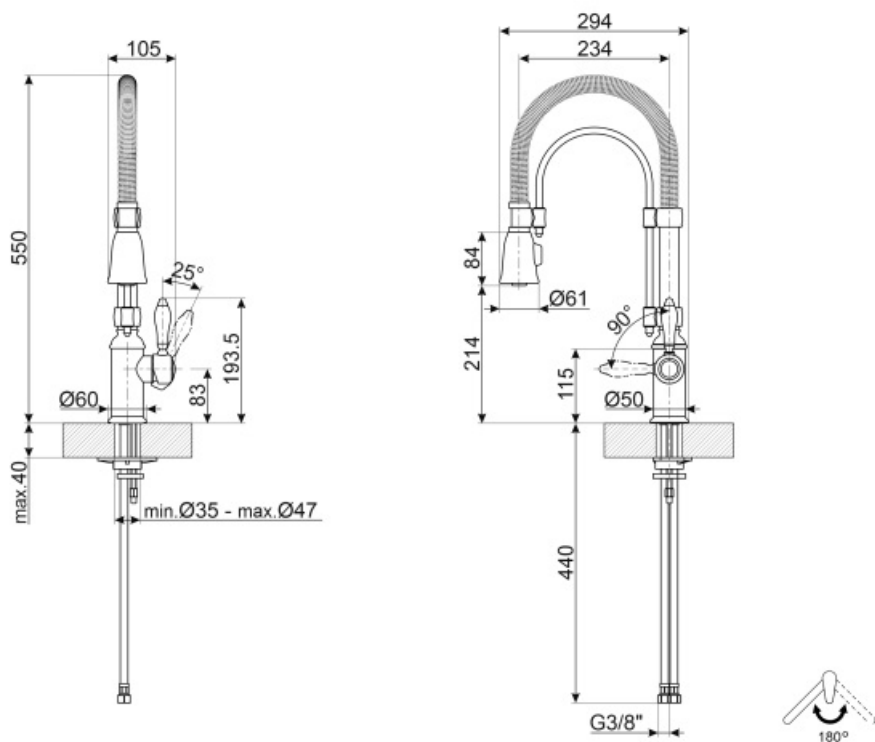

Отверстие для смесителя /эксцентрика Мобильный полупрофессиональный
 Тип струи Двойная струя
 Аэратор Да
 Количество гибких шлангов 2

Технические характеристики

Характеристики ESC, WSC
 Длина гибких шлангов 500 мм
 Гибкое соединение шлангов 3/8 "
 Тип картриджа 35 Ø
 Максимальное давление 5 bar

Минимальное давление 1 bar
 Оптимальное давление 3 bar
 Поток воды (л/мин.) 12 л
 Диаметр отверстия под смеситель 35 мм

Логистическая информация

Высота продукта (мм) 550 мм

Not included accessories

STABMIX

Стабилизатор для смесителя

Symbols glossary (ТТ)

- | | | | |
|--|---|---|---|
|  | ESC: с системой Energy Saving Cartridge рычаг управления, расположенный посередине, подает только холодную воду, а не 50% горячей и 50% воды. |  | WSC: с картриджем для экономии воды Water Saving Cartridge рычаг управления останавливается на полпути, в результате чего 50% воды (достаточной для нормальной готовки) |
|  | Поворотный излив 180° |  | Выносной душ с двойной струей. Можно просто переключаться между стандартным режимом струи и режимом распыления. |
|  | Съемный излив смесителей Semi-Professional с высоким изливом позволяет легко добраться до любой точки раковины. | | |