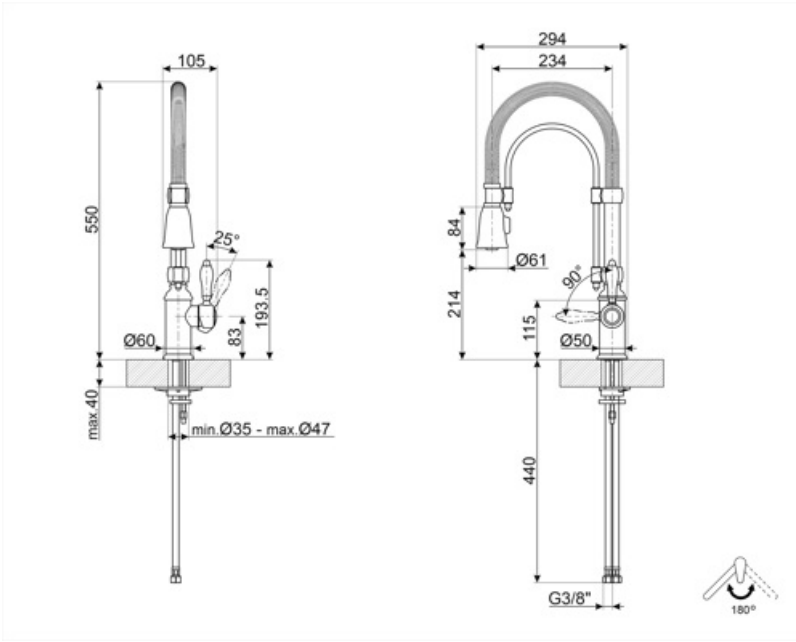

### Технические характеристики

<b>Характеристики</b>	ESC, WSC	<b>Оптимальное давление</b>	3 bar
<b>Длина гибких шлангов</b>	500 мм	<b>Поток воды (л/мин.)</b>	12 л
<b>Гибкое соединение шлангов</b>	3/8 "	<b>Тип картриджа</b>	35 Ø
<b>Максимальное давление</b>	5 bar	<b>Диаметр отверстия под смеситель</b>	35 мм
<b>Минимальное давление</b>	1 bar		

### Логистическая информация

<b>Высота продукта (мм)</b>	550 мм
-----------------------------	--------

---