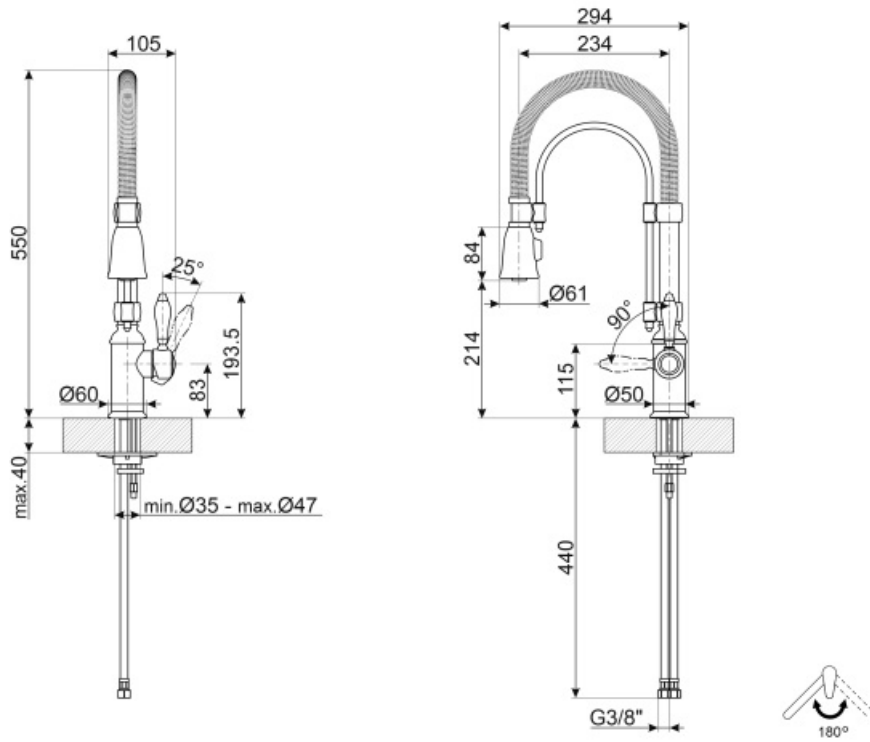

Отверстие для смесителя /эксцентрика Мобильный полупрофессиональный
Тип струи Двойная струя
Аэратор Да
Количество гибких шлангов 2

Технические характеристики

Характеристики ESC, WSC
Длина гибких шлангов 500 мм
Гибкое соединение шлангов 3/8 "
Тип картриджа 35 Ø
Максимальное давление 5 bar

Минимальное давление 1 bar
Оптимальное давление 3 bar
Поток воды (л/мин.) 12 л
Диаметр отверстия под смеситель 35 мм

Логистическая информация

Высота продукта (мм) 550 мм

Not included accessories

STABMIX

Стабилизатор для смесителя

Symbols glossary (ТТ)

ESC: с системой Energy Saving Cartridge рычаг управления, расположенный посередине, подает только холодную воду, а не 50% горячей и 50% воды.

Поворотный излив 180°

Съемный излив смесителей Semi-Professional с высоким изливом позволяет легко добраться до любой точки раковины.