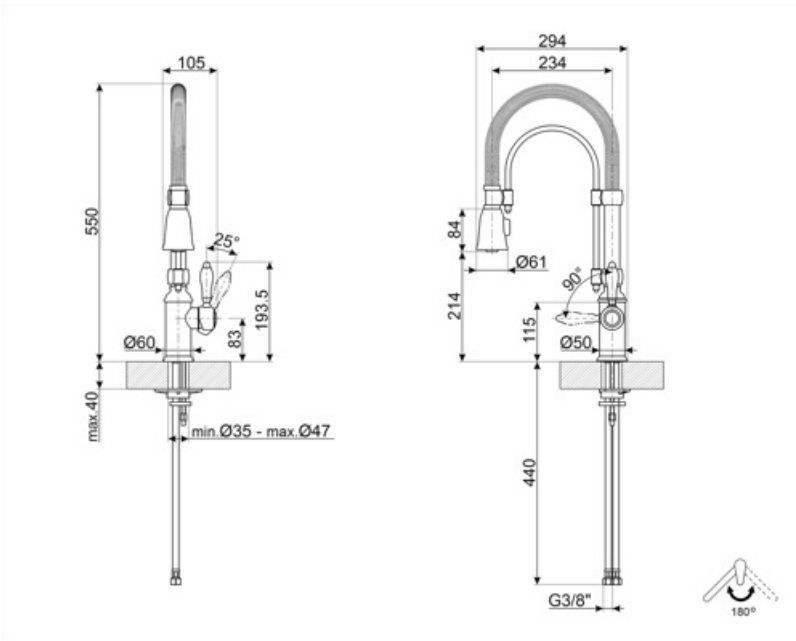

MIDR7RA-2

Ürün ailesi	Armatürler
Malzeme	Pirinç
Döner fiskeye	Evet
Döner fiskeye dönüşü	180 °

Estetik

Estetik	Coloniale	El duşu	Tek jet
Renk	Bakır	Jet tipi	Çift jet
Fiskeye tipi	Yaylı fiskeye	Havalandırıcı	Evet
Armatür tipi	Yarı profesyonel tek kollu	Esnek hortum sayısı	2
Son işlemler	Bakır		

Teknik özellikler

Özellikler	ESC, WSC	Optimal basınç	3 bar
Esnek hortum uzunluğu	500 mm	Su üretimi (l/dak)	12 l
Esnek hortum bağlantısı	3/8 "	Seramik disk kartuş tipi	35 Ø
Maksimum basınç	5 bar	Armatür deliği çapı	35 mm
Minimum basınç	1 bar		

Lojistik Bilgisi

Ürün yüksekliği (mm)	550 mm
----------------------	--------

Compatible Accessories

STABMIX

mikserler için stabilizatör

Alternative products

MIDR70-2

Renk: Piring

MIDR7CR-2

Renk: Krom

Symbols glossary

-  ESC: ESC Enerji Tasarrufu Kartuş sistemi ile ortada bulunan kontrol kolu sadece soğuk su dağıtır, sıcak suyun% 50'sini ve c'nin% 50'sini değil
-  Döner fıskiye dönüşü 180°
-  Yüksek çıkış ucuna sahip yarı-Profesyonel armatürler hareketli el duşu lavabonun her noktasına kolaylıkla ulaşmanızı sağlar.
-  WSC: WSC Su Tasarruf Kartuşu ile kontrol kolu yarıya kadar durarak suyun% 50'sinin (normal pişirme faaliyetleri için yeterli) su kaybına neden olur.
-  Çift jetli el duşu. Standart akış modu ile sprey modu arasında kolayca geçiş yapmak mümkündür.