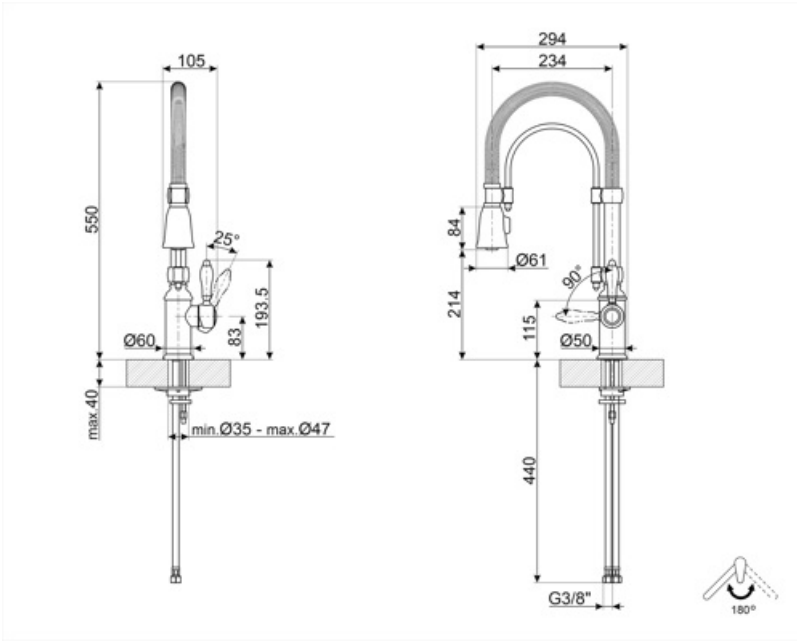

## MIDR7RA-2

Ürün ailesi	Armatürler
Malzeme	Pirinç
Döner fıskiye	Evet
Döner fıskiye dönüşü	180 °

### Teknik özellikler

Özellikler	ESC, WSC	Optimal basınç	3 bar
Esnek hortum uzunluğu	500 mm	Su üretimi (l/dak)	12 l
Esnek hortum bağlantısı	3/8 "	Seramik disk kartuş tipi	35 Ø
Maksimum basınç	5 bar	Armatür deliği çapı	35 mm
Minimum basınç	1 bar		

### Lojistik Bilgisi

Ürün yüksekliği (mm)	550 mm
----------------------	--------

---