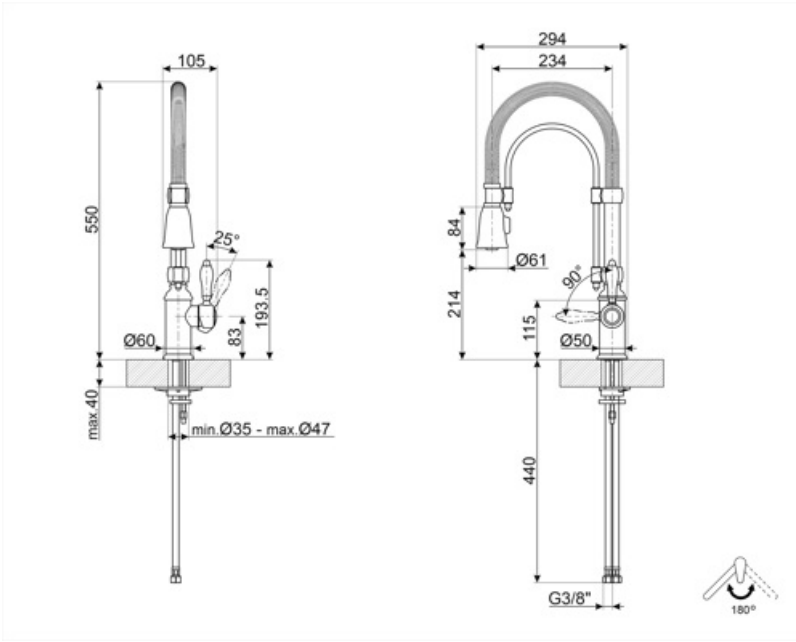

MIDR7RA-2

Ürün ailesi	Armatürler
Malzeme	Pirinç
Döner fıskiye	Evet
Döner fıskiye dönüşü	180 °

Estetik

Estetik	Coloniale	El duşu	Tek jet
Renk	Bakır	Jet tipi	Çift jet
Fıskiye tipi	Yaylı fıskiye	Havalandırıcı	Evet
Armatür tipi	Yarı profesyonel tek kollu	Esnek hortum sayısı	2
Son işlemler	Bakır		

Teknik özellikler

Özellikler	ESC, WSC	Optimal basınç	3 bar
Esnek hortum uzunluğu	500 mm	Su üretimi (l/dak)	12 l
Esnek hortum bağlantısı	3/8 "	Seramik disk kartuş tipi	35 Ø
Maksimum basınç	5 bar	Armatür deliği çapı	35 mm
Minimum basınç	1 bar		

Lojistik Bilgisi

Ürün yüksekliği (mm)	550 mm
----------------------	--------

Compatible Accessories

STABMIX

mikserler için stabilizatör

Alternative products

MIDR70-2

Renk: Piring

MIDR7CR-2

Renk: Krom

Symbols glossary

-  ESC: ESC Enerji Tasarrufu Kartuş sistemi ile ortada bulunan kontrol kolu sadece soğuk su dağıtır, sıcak suyun% 50'sini ve c'nin% 50'sini değil
-  Döner fıskiye dönüşü 180°
-  Yüksek çıkış ucuna sahip yarı-Profesyonel armatürler hareketli el duşu lavabonun her noktasına kolaylıkla ulaşmanızı sağlar.
-  WSC: WSC Su Tasarruf Kartuşu ile kontrol kolu yarıya kadar durarak suyun% 50'sinin (normal pişirme faaliyetleri için yeterli) su kaybına neden olur.
-  Çift jetli el duşu. Standart akış modu ile sprey modu arasında kolayca geçiş yapmak mümkündür.