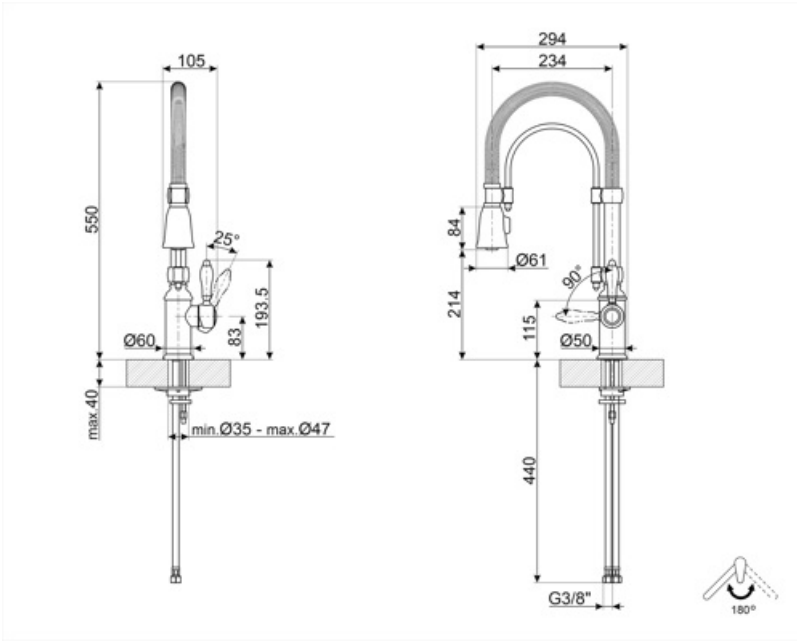

Отвір для змішувача /ексцентрика Мобильный полупрофессиональный
Тип струи Двойная струя
Аэрактор Так
Количество гибких шлангов 2

Технічні характеристики

Характеристики ESC, WSC
Длина гибких шлангов 500 мм
Гибкое соединение шлангов 3/8 "
Максимальное давление 5 bar
Минимальное давление 1 bar

Оптимальное давление 3 bar
Поток воды (л/мин.) 12 л
Тип картриджа 35 Ø
Диаметр отверстия под смеситель 35 мм

Логістична інформація

Висота виробу (мм) 550 мм

Compatible Accessories

STABMIX

Стабилизатор для смесителя

Alternative products

MIDR7O-2

Колір : Латунний

MIDR7CR-2

Колір : Хром

Symbols glossary

-  ESC: с системой Energy Saving Cartridge рычаг управления, расположенный посередине, подает только холодную воду, а не 50% горячей и 50% воды.
-  Поворотный излив 180°
-  Съёмный излив смесителей Semi-Professional с высоким изливом позволяет легко добраться до любой точки раковины.
-  WSC: с картриджем для экономии воды Water Saving Cartridge рычаг управления останавливается на полпути, в результате чего 50% воды (достаточной для нормальной готовки)
-  Выносной душ с двойной струей. Можно просто переключаться между стандартным режимом струи и режимом распыления.