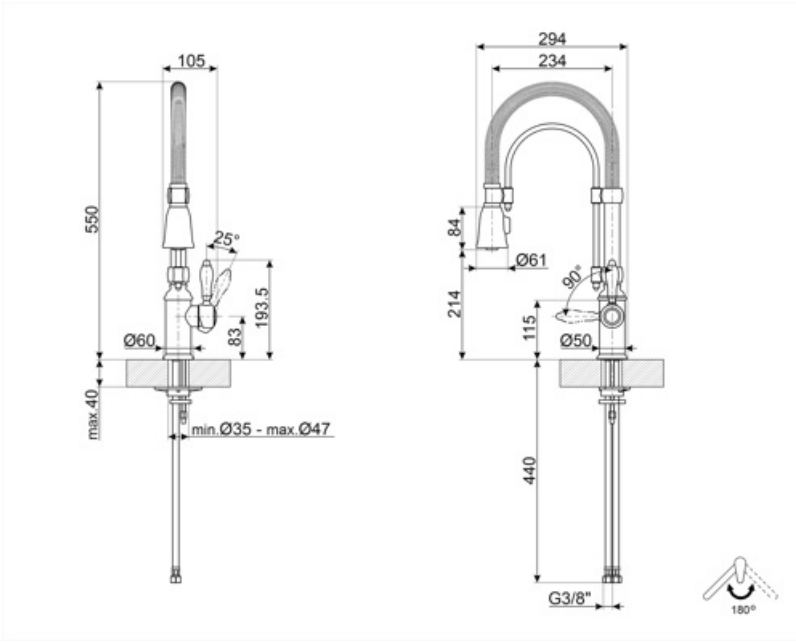

Отвір для змішувача /ексцентрика Мобильный полупрофессиональный
Тип струи Двойная струя
Аэрактор Так
Количество гибких шлангов 2

Технічні характеристики

Характеристики ESC, WSC
Длина гибких шлангов 500 мм
Гибкое соединение шлангов 3/8 "
Максимальное давление 5 bar
Минимальное давление 1 bar

Оптимальное давление 3 bar
Поток воды (л/мин.) 12 л
Тип картриджа 35 Ø
Диаметр отверстия под смеситель 35 мм

Логістична інформація

Висота виробу (мм) 550 мм

Compatible Accessories

STABMIX

Стабилизатор для смесителя

Alternative products

MIDR7O-2

Колір : Латунний

MIDR7CR-2

Колір : Хром

Symbols glossary

ESC: с системой Energy Saving Cartridge рычаг управления, расположенный посередине, подает только холодную воду, а не 50% горячей и 50% воды.