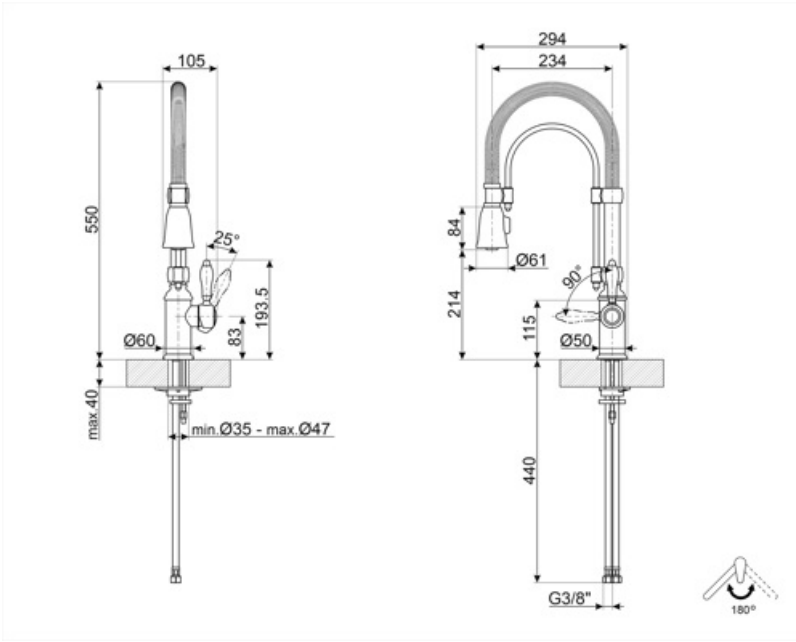

## Технічні характеристики

**Характеристики** ESC, WSC  
**Длина гибких шлангов** 500 мм  
**Гибкое соединение шлангов** 3/8 "  
**Максимальное давление** 5 bar  
**Минимальное давление** 1 bar

**Оптимальное давление** 3 bar  
**Поток воды (л/мин.)** 12 л  
**Тип картриджа** 35 Ø  
**Диаметр отверстия под смеситель** 35 мм

## Логістична інформація

**Висота виробу (мм)** 550 мм

---