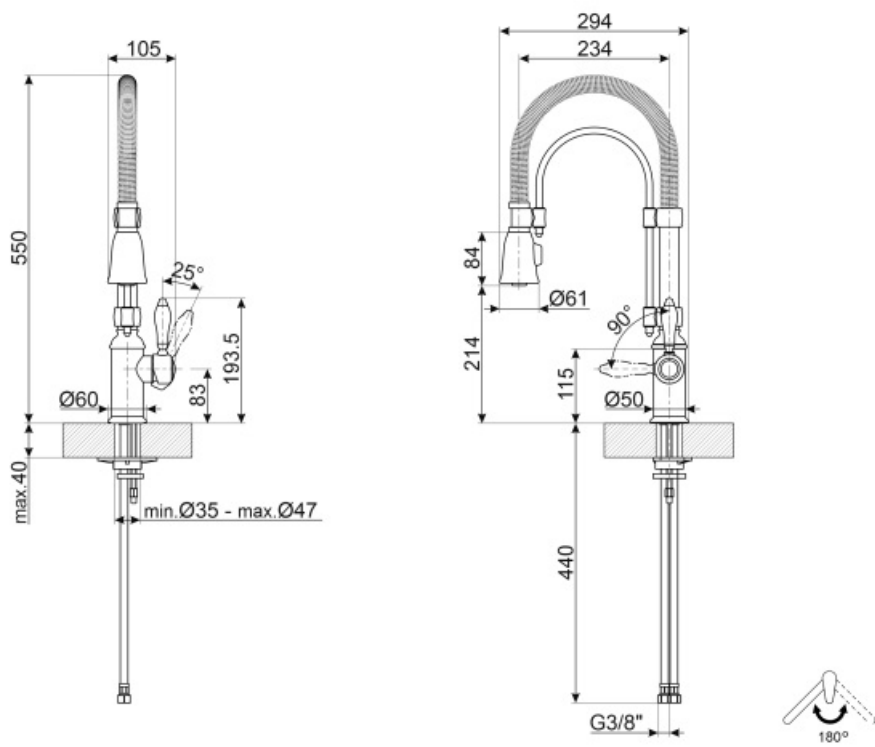

## MIDR7RA-2

Семейство продуктов	Смесители
Материал смесителя	Латунный
Поворотный излив	Да
Поворотный излив	180 °

### Эстетика

Эстетика	Coloniale	Отверстие для смесителя / эксцентрика	Мобильный полупрофессиональный
Цвет	Медный	Тип струи	Двойная струя
Отделка	Медный	Аэратор	Да
Тип излива	Пружинный излив	Количество гибких шлангов	2
Тип мойки	Полу-профессиональный однорычажный		

### Технические характеристики

Характеристики	ESC, WSC	Минимальное давление	1 bar
Длина гибких шлангов	500 мм	Оптимальное давление	3 bar
Гибкое соединение шлангов	3/8 "	Поток воды (л/мин.)	12 л
Тип картриджа	35 Ø	Диаметр отверстия под смеситель	35 мм
Максимальное давление	5 bar		

### Логистическая информация

Высота продукта (мм)	550 мм
----------------------	--------