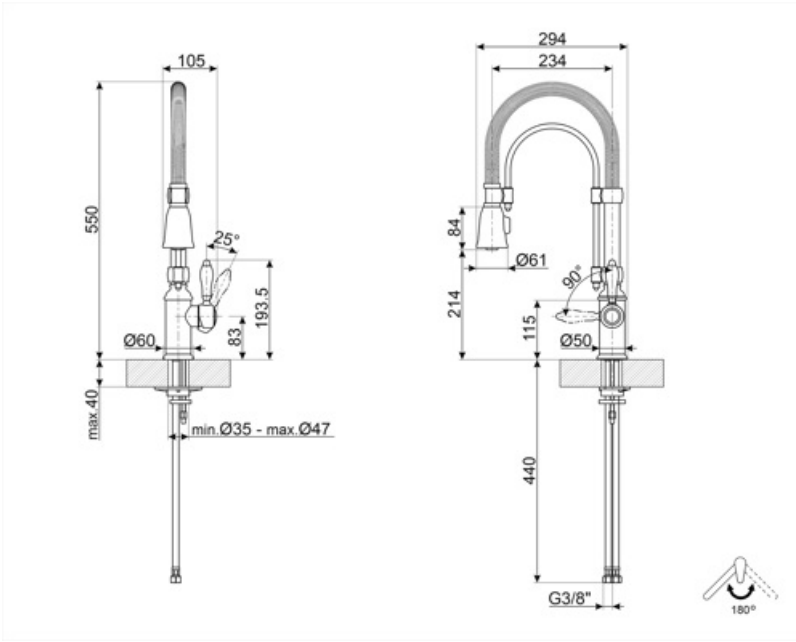

## Технические характеристики

<b>Характеристики</b>	ESC, WSC	<b>Оптимальное давление</b>	3 bar
<b>Длина гибких шлангов</b>	500 мм	<b>Поток воды (л/мин.)</b>	12 л
<b>Гибкое соединение шлангов</b>	3/8 "	<b>Тип картриджа</b>	35 Ø
<b>Максимальное давление</b>	5 bar	<b>Диаметр отверстия под смеситель</b>	35 мм
<b>Минимальное давление</b>	1 bar		

## Логистическая информация

<b>Высота продукта (мм)</b>	550 мм
-----------------------------	--------

---