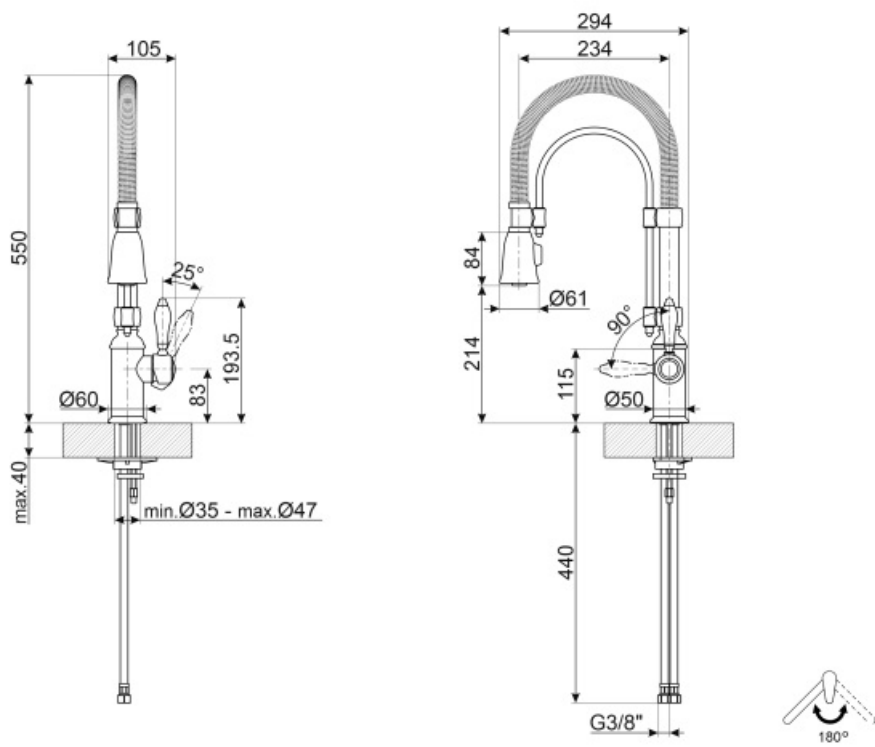

Отверстие для смесителя / эксцентрика Мобильный полупрофессиональный
 Тип струи Двойная струя
 Аэратор Да
 Количество гибких шлангов 2

Технические характеристики

Характеристики ESC, WSC
 Длина гибких шлангов 500 мм
 Гибкое соединение шлангов 3/8 "
 Тип картриджа 35 Ø
 Максимальное давление 5 bar

Минимальное давление 1 bar
 Оптимальное давление 3 bar
 Поток воды (л/мин.) 12 л
 Диаметр отверстия под смеситель 35 мм

Логистическая информация

Высота продукта (мм) 550 мм

Not included accessories

STABMIX

Стабилизатор для смесителя

Symbols glossary (ТТ)

ESC: с системой Energy Saving Cartridge рычаг управления, расположенный посередине, подает только холодную воду, а не 50% горячей и 50% воды.

Поворотный излив 180°