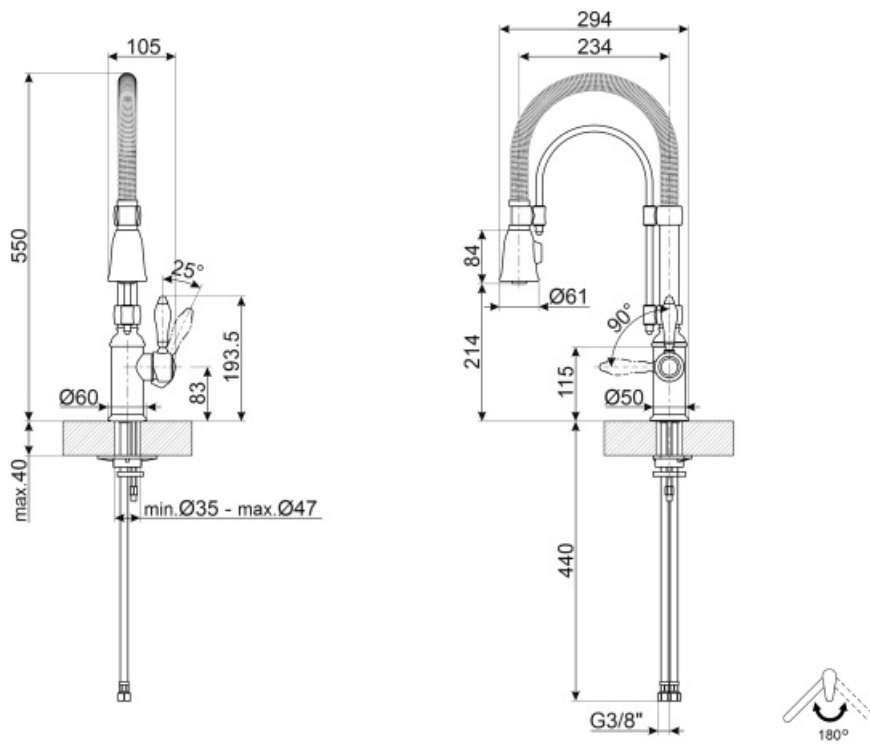

Отверстие для смесителя /эксцентрика Мобильный полупрофессиональный
 Тип струи Двойная струя
 Аэратор Да
 Количество гибких шлангов 2

Технические характеристики

Характеристики ESC, WSC
 Длина гибких шлангов 500 мм
 Гибкое соединение шлангов 3/8 "
 Тип картриджа 35 Ø
 Максимальное давление 5 bar

Минимальное давление 1 bar
 Оптимальное давление 3 bar
 Поток воды (л/мин.) 12 л
 Диаметр отверстия под смеситель 35 мм

Логистическая информация

Высота продукта (мм) 550 мм

Not included accessories

STABMIX

Стабилизатор для смесителя

Symbols glossary (ТТ)

ESC: с системой Energy Saving Cartridge рычаг управления, расположенный посередине, подает только холодную воду, а не 50% горячей и 50% воды.

Поворотный излив 180°