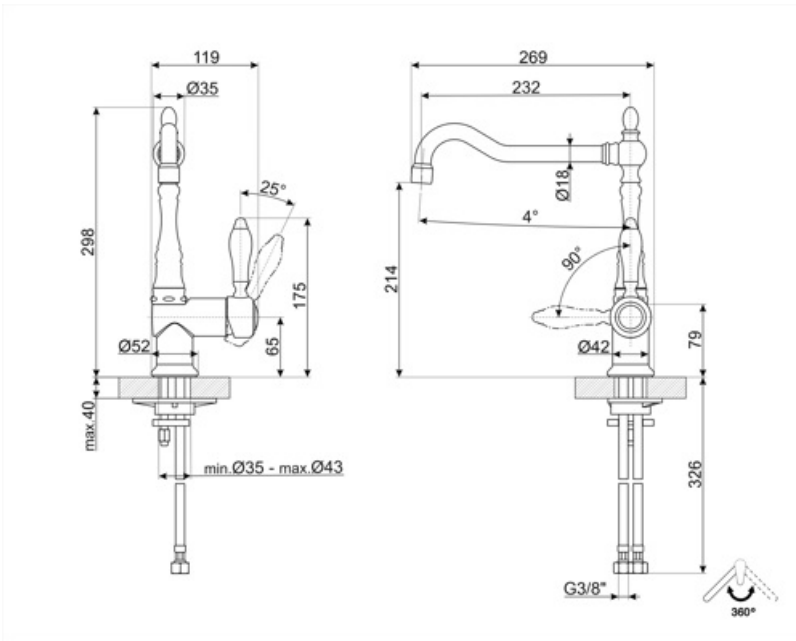

## Technical Features

Características	Esc	Pressão máxima	5 bar
Comprimento das mangueiras flexíveis	370 mm	Pressão mínima	1 bar
Conexão de mangueiras flexíveis	3/8 "	OTIMIZAÇÃO DA PRESSÃO	3 bar
Tipo de cartucho de disco cerâmico	35 Ø	Water production (l/min)	12 l
Filtro de depuração de água	No	Diâmetro do furo da torneira	35 mm

## Logistic Information

Product height (mm)	299 mm
---------------------	--------

---

Spout rotation 360°